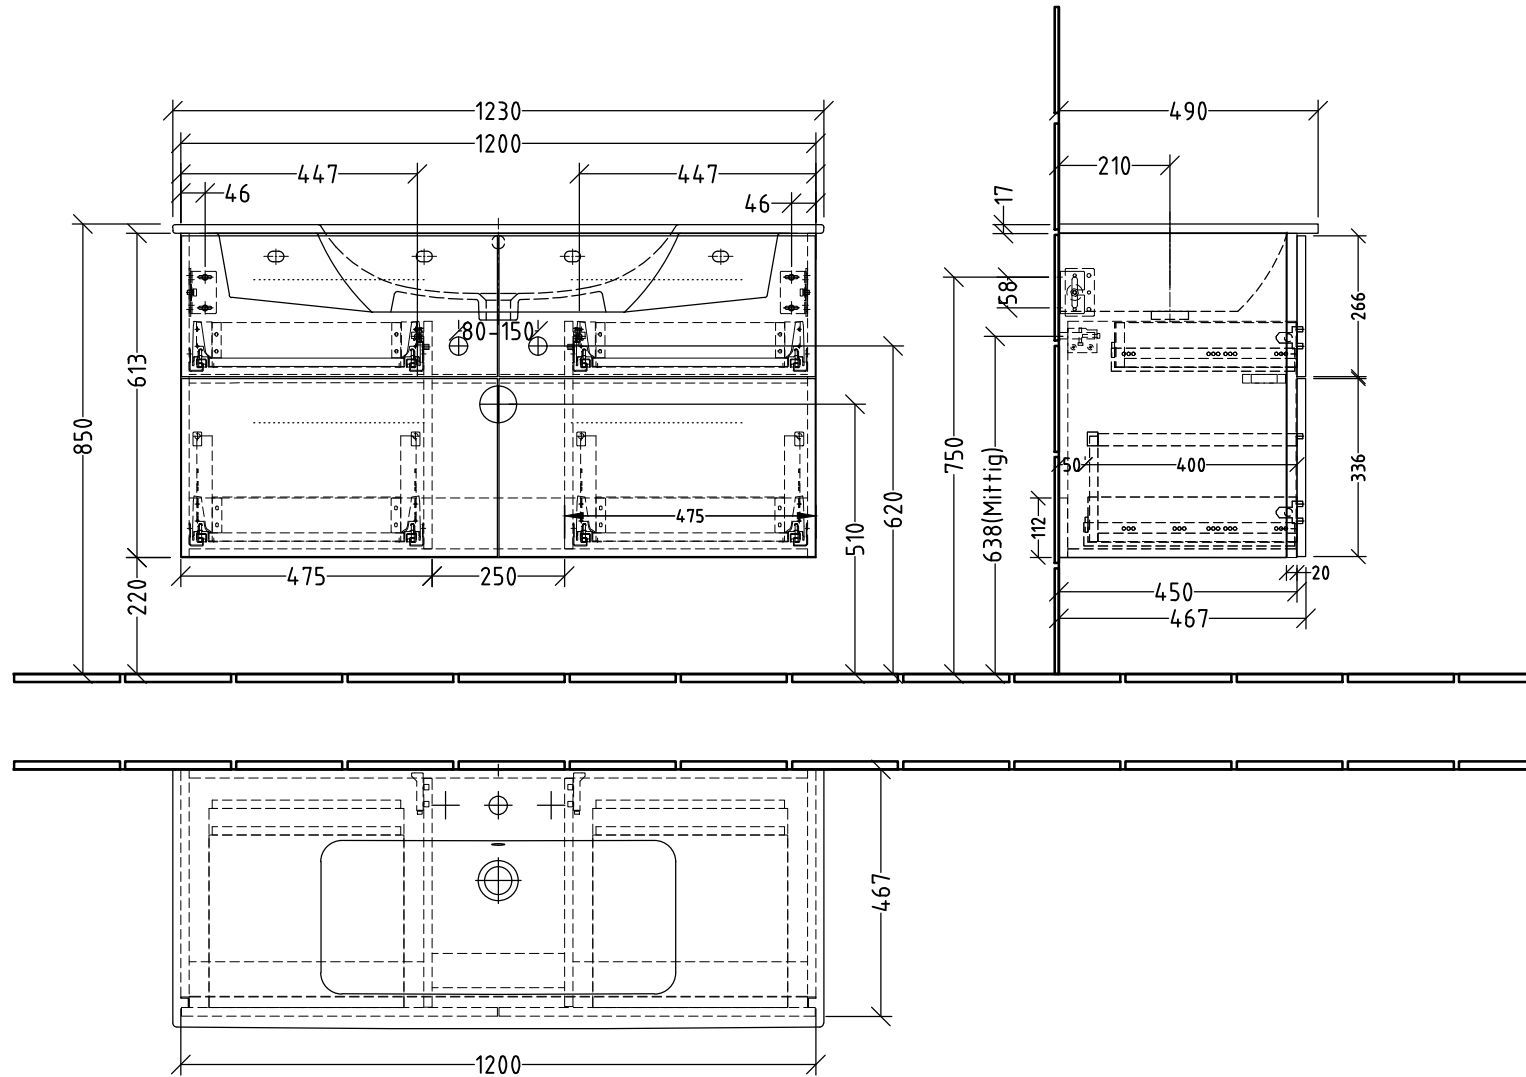

3W727

zu ME by Starck # 233612 (..00/30)

Siphonangaben
vom Hersteller

SANIPA
Villeroy & Boch Group

Montagezeichnung
3way - BR, BS

Zeichner
SKJ
Datum
13.09.2018

Alle Angaben in mm - Technische Änderungen vorbehalten.
Diese Zeichnung ist unser geistiges Eigentum und darf ohne unsere
Genehmigung nicht kopiert oder Dritten zugänglich gemacht werden.