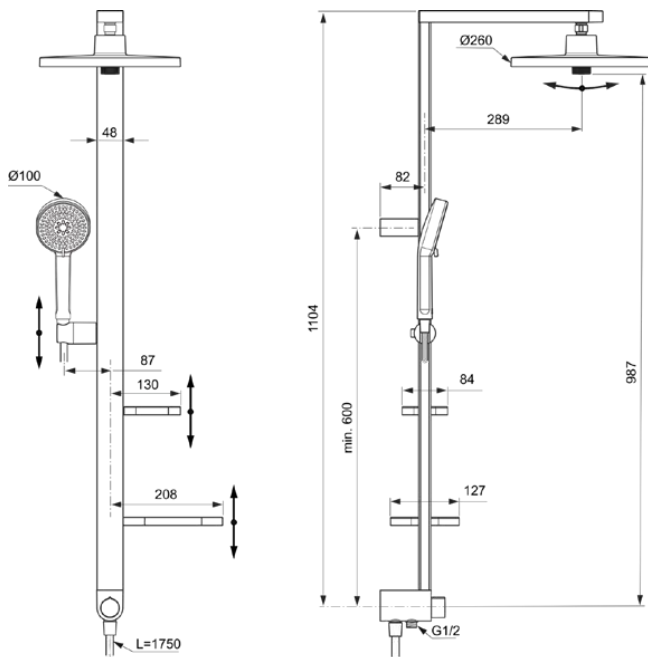

CERATWIST ALU+

BD585AA

CERATWIST ALU+ | Duschsystem AP 338x501x1104 mm in chrom, 12.0 l/min (3 bar) | Variable Strahlarten, Kernelemente aus Aluminium

Bild & Zeichnung

Allgemeine Informationen

Produktkategorie:	Duschsysteme
Produktart:	Duschsystem AP
Marke:	Ideal Standard
Kollektion:	CERATWIST ALU+
Designer:	Palomba Serafini Associati
Colour:	AA - Chrom
Oberflächenbeschaffenheit:	glänzend
Höhe (mm):	1104
Breite (mm):	338
Ausladung (mm):	501
Befestigungsart:	Befestigungsset
Nettogewicht (kg):	3.47
EAN Code:	3800861145370

Im Lieferumfang enthaltene Produkte

BD581BR:	IDEALRAIN ALU+ Kopfbrause 260x260x82 mm in Bronze, 12 l/min (3 bar)
BD580BR:	IDEALRAIN ALU+ Multi-Funktionshandbrause 100x56x232 mm in Bronze, 8 l/min (3 bar)
BE175AA:	IDEALRAIN Brauseschlauch 1750 mm in chrom
B961890AA:	Brauseschlauch