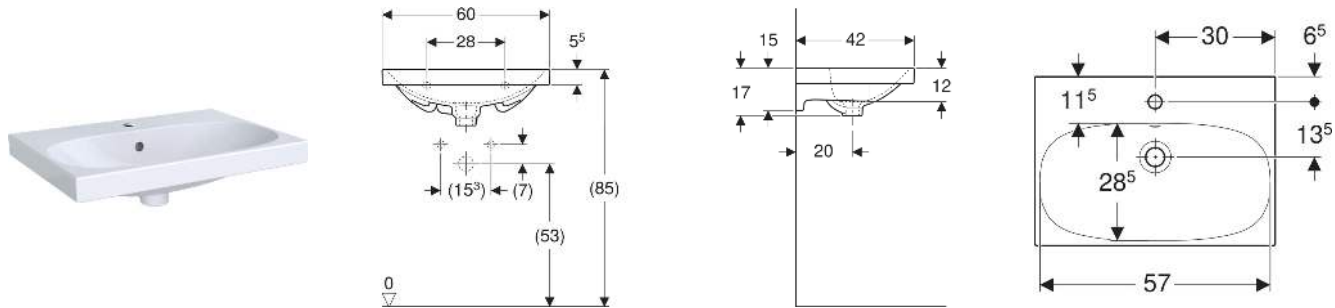

Geberit Acanto Waschtisch verkürzte Ausladung

EIGENSCHAFTEN

- Unterbaufähig
- Verkürzte Ausladung

TECHNISCHE DATEN

Werkstoff Sanitärkeramik

ZUBEHÖR

- Geberit Tauchrohrgeruchsverschluss für Waschbecken, Abgang horizontal
- Geberit Waschbeckenablauf Raumsparmodell, schmale Ausführung, mit Außenventilstopfen mit Hebelbetätigung
- Geberit Waschbeckenablauf Raumsparmodell, schmale Ausführung, mit Außenventilstopfen mit Druckbetätigung
- Geberit Waschbeckenablauf Raumsparmodell, schmale Ausführung, mit freiem Auslauf und Ventilabdeckung
- Befestigungsset für Geberit Waschtische

- Geberit Tauchrohrsiphon für Waschbecken, Anschluss BSP, Abgang horizontal oder vertikal

INFO

- Für die Installation des Waschtisches mit Unterschrank wird ein Geberit Waschbeckenanschluss, Raumsparmodell benötigt. Siehe Sortimentsübersicht – Geberit Acanto Waschbeckenanschlüsse Raumsparmodell oder Onlinekatalog, Zubehör Waschtische

Art-Nr.	Farbe / Oberfläche	Hahnloch	Überlauf	B cm	Breite Unterschrank cm	H cm	T cm	VE1 St.	VE2 St.
500.631.01.2	weiß	mittig	sichtbar, symmetrisch	60	59.5	17	42	1	12