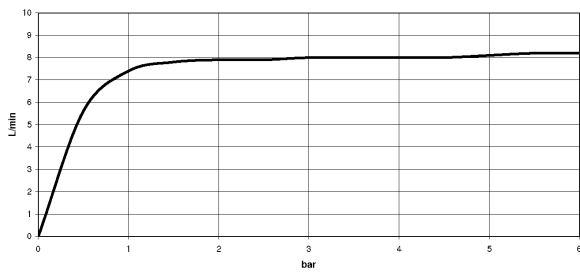

## Maßzeichnung

Alle Angaben in mm / inch = mm x 0,0394

Küche - Lot

BAR TAP Zweilochbatterie mit Einzelrosetten - chrom

Artikelnummer: 32 805 680-00

## Durchflussdiagramm