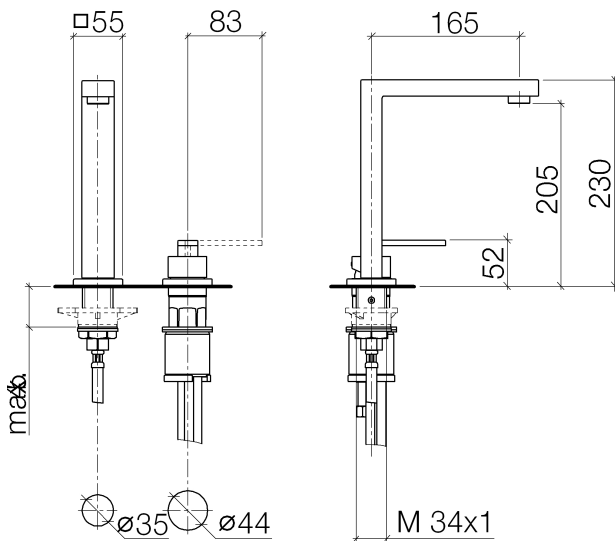

Küche - Lot

BAR TAP Zweilochbatterie mit Einzelrosetten - chrom

Artikelnummer: 32 805 680-00

- Ausladung 165 mm
- schwenkbarer Auslauf 360°
- Luftangereicherter Strahl
- Armaturenhöhe 230 mm
- Höhe bis Laminarstrahlregler 205 mm
- Einzelrosette 55 x 55 mm
- Bohrungsdurchmesser Auslauf 35 mm
- Bohrungsdurchmesser Einhebelmischer 44 mm
- Durchfluss max. 8 l/min bei 3 bar Fließdruck
- bleifrei
- Armaturengruppe nach DIN 4109: 1
- Bedienteil frei positionierbar.

## Maßzeichnung

Alle Angaben in mm / inch = mm x 0,0394

Küche - Lot

BAR TAP Zweilochbatterie mit Einzelrosetten - chrom

Artikelnummer: 32 805 680-00

## Durchflussdiagramm

## Küche - Lot

BAR TAP Zweilochbatterie mit Einzelrosetten - chrom

Artikelnummer: 32 805 680-00