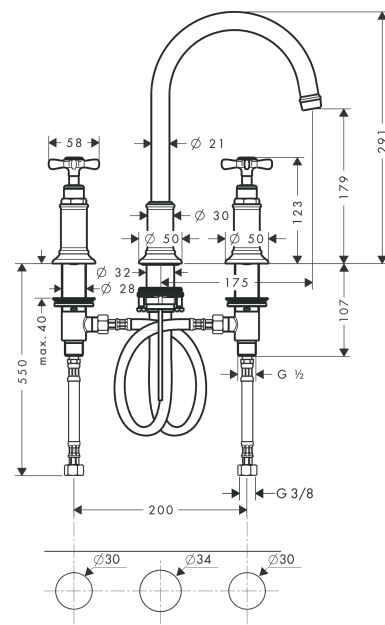

AXOR Montreux
3-Loch Waschtischarmatur 180 mit Kreuzgriffen und Zugstangen-Ablaufgarnitur
 Oberfläche: **Brushed Brass** Artikelnummer: **16513950**

Merkmale

- besteht aus: 3-Loch Waschtischarmatur, Ablaufgarnitur
- ComfortZone 180
- Ausladung: 175 mm
- Auslaufhöhe: 179 mm
- Griffvariante: Kreuzgriff
- Schwenkbereich 120°
- Strahlart: Laminarstrahl
- maximale Durchflussmenge bei 3 bar: 5 l/min
- Keramikventile heiß/kalt 90°
- für Durchlauferhitzer geeignet
- Zugstangen-Ablaufgarnitur G 1¼
- Anschlussart: G ¾ Anschlussschläuche
- Anschlussgröße: DN15
- EU-Taxonomie: max. 6 l/min - wesentlicher Beitrag (SC) möglich
- P-IX 18453/IO

Technologie

Produktabbildung

Maßzeichnung

AXOR Montreux
3-Loch Waschtischarmatur 180 mit Kreuzgriffen und Zugstangen-Ablaufgarnitur
 Oberfläche: **Brushed Brass** Artikelnummer: **16513950**

Durchflussdiagramm