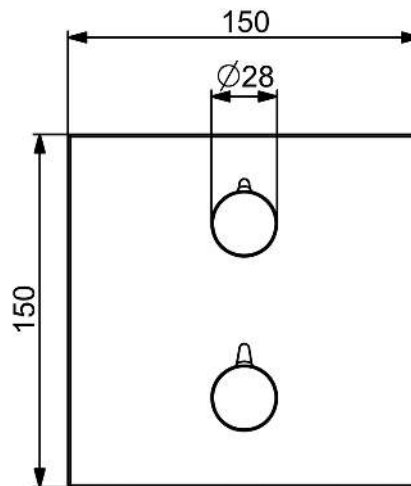

EAN: 4057304023453

static.hansa.com/8871906281

- Dusche
- EasyMix, Fertigmontageset
- Wandmontage für Unterputz-Einbaukörper
- Bronze gebürstet
- Temperatureinstellgriff, Durchflusseinstellgriff
- Oberteil mit keramischen Dichtscheiben zur Wassermengeneinstellung für einen Abgang, Mischventil zur manuellen Temperatureinstellung
- Armaturenkörper aus entzinkungsbeständigem Messing (DZR)
- Rosettenträger, Rosette eckig, BLUECLICK: zur einfachen, schraubenlosen Rosettenbefestigung, Funktionseinheit, BLUETUNE: Ausrichtung nach Einbau +/- 3,5°, Befestigung der Funktionseinheit mit Schrauben

Technische Daten

Durchflusseigenschaften

Durchfluss bei 3 bar **19.8 l/min**

Technische Eigenschaften

Warmwasserversorgung **max. +80°C**
 Arbeitsdruck **0.5-10 bar**
 Sicherungseinrichtung (EN1717) **EB**
 Werkstoff **Messing**

Vorschriften

EN Standard **EN 817**
 Geräuschkategorie **I (ISO 3822)**

Zulassungen und Deklarationen

Konformitätserklärung **DoC**

Ersatzteile

SP88719052CLR

	Name	Art.-Nr.
01	Umstellung	1020176V
02	Schraube, M4.5x80	59912890
03	Halter für Abdeckplatte	1018608V
04	Funktionseinheit	1019428V
05	Oberteil, G1/2	1018741V
06	Mischventil	1019182V
07	Wartungsset	1018721V
08	O-Ringsatz	1021178V