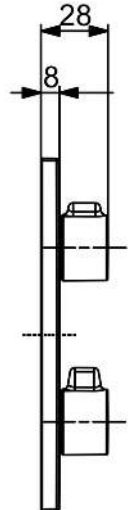

EAN: 4057304023453

static.hansa.com/8871906281

- Dusche
- EasyMix, Fertigmontageset
- Wandmontage für Unterputz-Einbaukörper
- Bronze gebürstet
- Temperatureinstellgriff, Durchflusseinstellgriff
- Oberteil mit keramischen Dichtscheiben zur Wassermengeneinstellung für einen Abgang, Mischventil zur manuellen Temperatureinstellung
- Armaturenkörper aus entzinkungsbeständigem Messing (DZR)
- Rosettenträger, Rosette eckig, BLUECLICK: zur einfachen, schraubenlosen Rosettenbefestigung, Funktionseinheit, BLUETUNE: Ausrichtung nach Einbau +/- 3,5°, Befestigung der Funktionseinheit mit Schrauben

Technische Daten

Durchflusseigenschaften

Durchfluss bei 3 bar **19.8 l/min**

Technische Eigenschaften

Warmwasserversorgung **max. +80°C**
 Arbeitsdruck **0.5-10 bar**
 Sicherungseinrichtung (EN1717) **EB**
 Werkstoff **Messing**

Vorschriften

EN Standard **EN 817**
 Geräuschkategorie **I (ISO 3822)**

Zulassungen und Deklarationen

Konformitätserklärung **DoC**

Ersatzteile

SP88719052CLR

	Name	Art.-Nr.
01	Umstellung	1020176V
02	Schraube, M4.5x80	59912890
03	Halter für Abdeckplatte	1018608V
04	Funktionseinheit	1019428V
05	Oberteil, G1/2	1018741V
06	Mischventil	1019182V
07	Wartungsset	1018721V
08	O-Ringsatz	1021178V