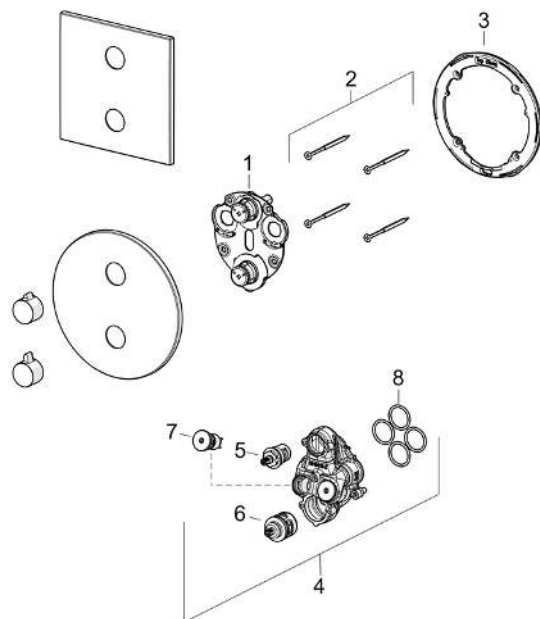

EAN: 4057304023453

static.hansa.com/8871906281

- Dusche
- EasyMix, Fertigmontageset
- Wandmontage für Unterputz-Einbaukörper
- Bronze gebürstet
- Temperatureinstellgriff, Durchflusseinstellgriff
- Oberteil mit keramischen Dichtscheiben zur Wassermengeneinstellung für einen Abgang, Mischventil zur manuellen Temperatureinstellung
- Armaturenkörper aus entzinkungsbeständigem Messing (DZR)
- Rosettenträger, Rosette eckig, BLUECLICK: zur einfachen, schraubenlosen Rosettenbefestigung, Funktionseinheit, BLUETUNE: Ausrichtung nach Einbau +/- 3,5°, Befestigung der Funktionseinheit mit Schrauben

Technische Daten

Durchflusseigenschaften

Durchfluss bei 3 bar **19.8 l/min**

Technische Eigenschaften

Warmwasserversorgung **max. +80°C**
 Arbeitsdruck **0.5-10 bar**
 Sicherungseinrichtung (EN1717) **EB**
 Werkstoff **Messing**

Vorschriften

EN Standard **EN 817**
 Geräuschkategorie **I (ISO 3822)**

Zulassungen und Deklarationen

Konformitätserklärung **DoC**

Ersatzteile

SP88719052CLR

	Name	Art.-Nr.
01	Umstellung	1020176V
02	Schraube, M4.5x80	59912890
03	Halter für Abdeckplatte	1018608V
04	Funktionseinheit	1019428V
05	Oberteil, G1/2	1018741V
06	Mischventil	1019182V
07	Wartungsset	1018721V
08	O-Ringsatz	1021178V