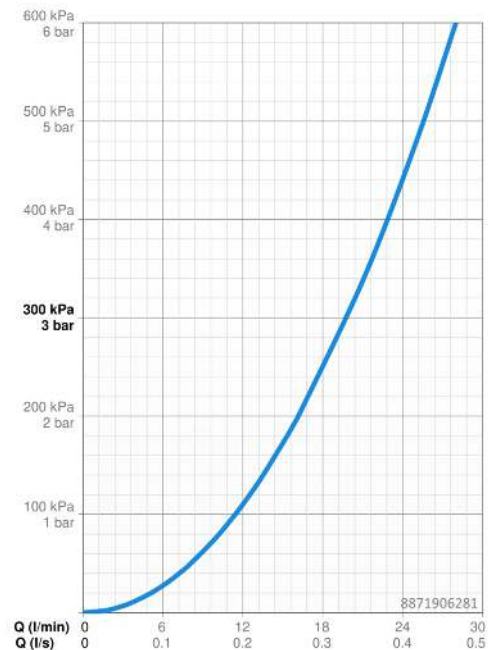

Technische Daten

Durchflusseigenschaften

Durchfluss bei 3 bar **19.8 l/min**

Technische Eigenschaften

Warmwasserversorgung **max. +80°C**
Arbeitsdruck **0.5-10 bar**
Sicherungseinrichtung (EN1717) **EB**
Werkstoff **Messing**

Vorschriften

EN Standard **EN 817**
Geräuschkategorie **I (ISO 3822)**

Zulassungen und Deklarationen

Konformitätserklärung **DoC**