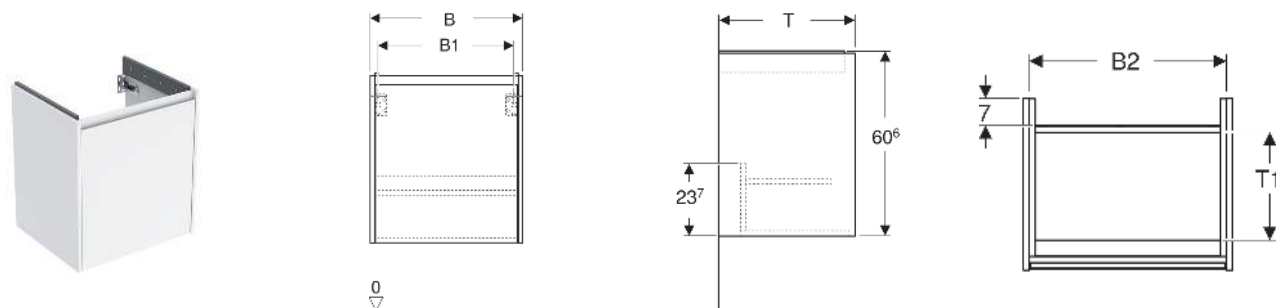

Geberit Renova Plan Unterschrank für Waschtisch, mit einer Tür

EIGENSCHAFTEN

- Holz aus nachhaltiger Forstwirtschaft mit zertifizierter Herkunft
- Wandhängend
- Mit einer Tür
- Anschlagseite links oder rechts
- Griffmulde zum Öffnen
- Tür mit Dämpfungsmechanismus
- Mit einem versetzbaren Einlegeboden
- Seidenmatte Oberflächen mit Anti-Fingerabdruck-Beschichtung

- Feuchtigkeitsbeständig
- Vormontiert geliefert

TECHNISCHE DATEN

Werkstoff Hochverdichtete Dreischicht-Holzspanplatte

LIEFERUMFANG

- Unterschrank für Waschtisch
- Befestigungsmaterial

- Montageschablone

ZUBEHÖR

- Geberit Handtuchhalter für Badezimmermöbel
- Geberit Magnethalter
- Geberit Handtuchhalter für Badezimmermöbel, Ecke rechtwinklig
- Geberit Handtuchhalter für Badezimmermöbel, Ecke abgerundet
- Geberit Set Füße schmal

Art.-Nr.	Farbe / Oberfläche	B cm	B1 cm	B2 cm	Breite Waschtisch cm	H cm	T cm	Tür	VE1 St.
504.024.JK.1 Neu	lava / lackiert seidenmatt	54.6	49.2	51.4	60	60.6	44.6	Anschlag links oder rechts	1

Neuer Artikel verfügbar ab 01.04.2026