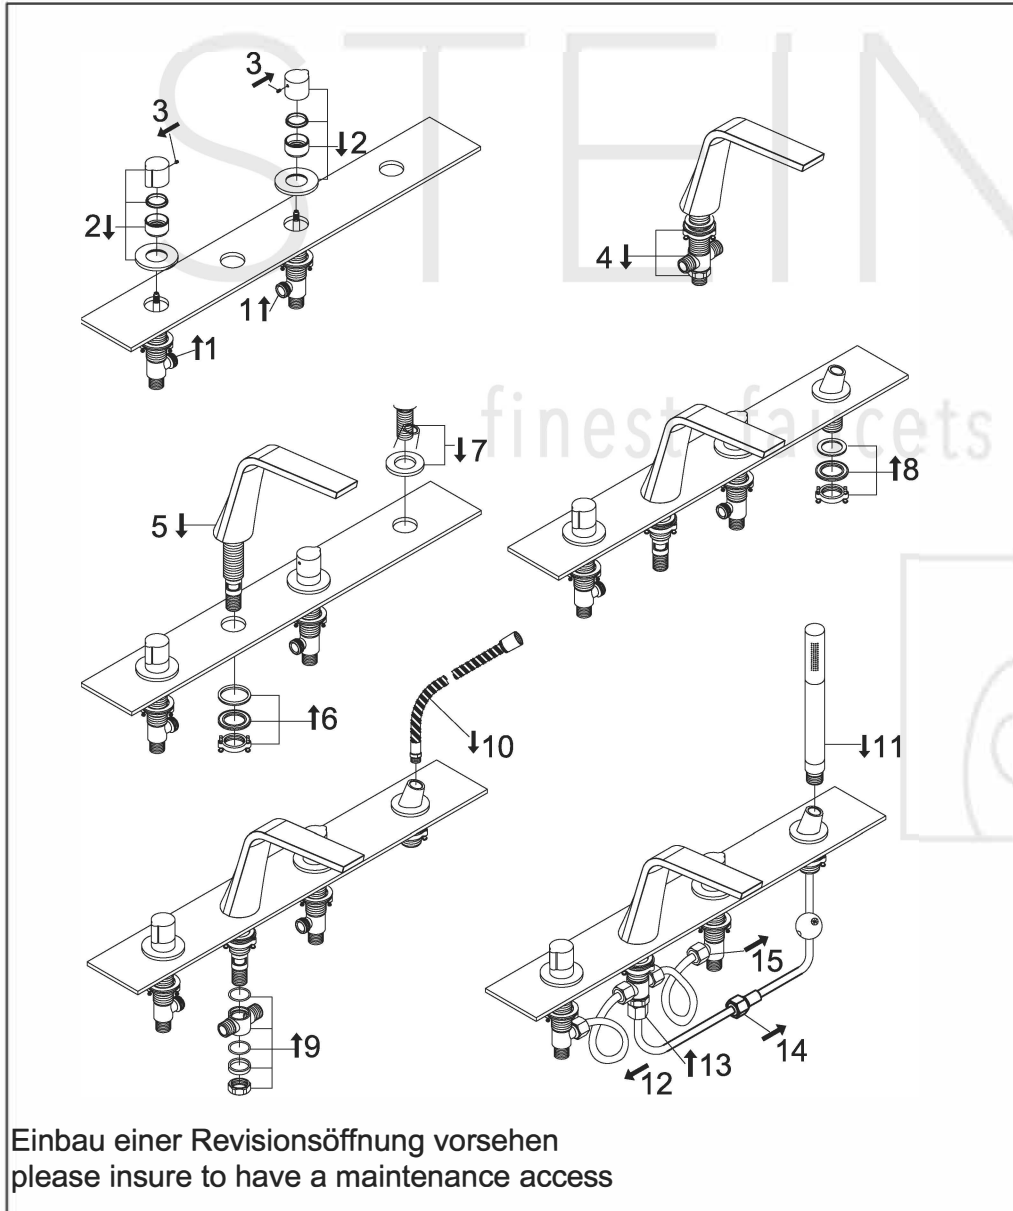

STEINBERG

4-Loch Wanne/Brause-Standarmatur

Art.Nr.260 2400 S

Installation

Technische Zeichnung

Explosionszeichnung