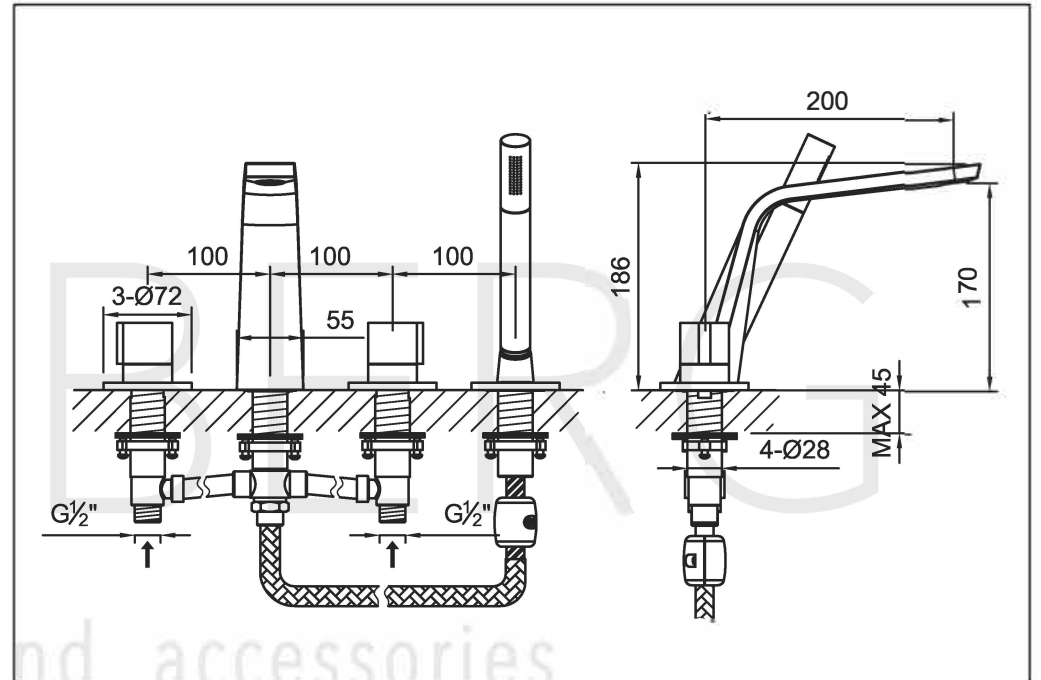

STEINBERG

4-Loch Wanne/Brause-Standarmatur

Art.Nr.260 2400 S

Installation

Technische Zeichnung

Explosionszeichnung