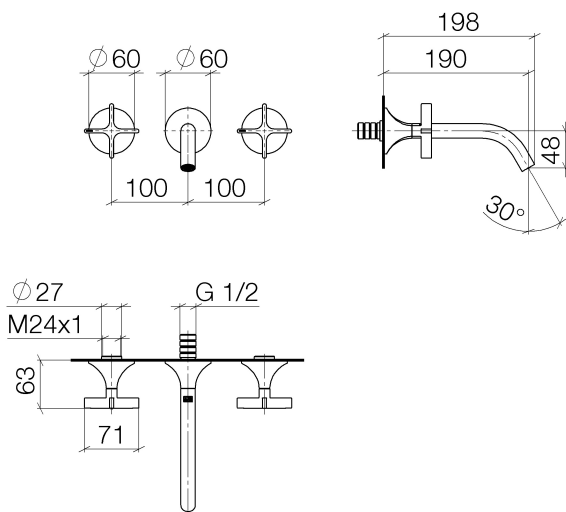

### Waschtisch-Wandbatterie ohne Ablaufgarnitur - platin matt

Artikelnummer: 36 712 809-06

- Ausladung 190 mm
- starrer Auslauf
- runder luftangereicherter Strahl
- Bohrungsdurchmesser Seitenventil 37 mm
- Bohrungsdurchmesser Auslauf 40 mm
- Rosetten Ø 60 mm
- Durchfluss max. 5,7 l/min
- bleifrei
- Armaturengruppe nach DIN 4109: 1
- Um die überproportional gestiegenen Materialkosten auszugleichen, sehen wir uns leider gezwungen, ab dem 1. Juni 2020 einen Edelmetallzuschlag in Höhe von zehn Prozent für diesen Artikel zu berechnen.
- Der Zuschlag ist nicht im angezeigten Preis enthalten.

## Maßzeichnung

Alle Angaben in mm / inch = mm x 0,0394

Waschtisch - VAIA

Waschtisch-Wandbatterie ohne Ablaufgarnitur - platin matt

Artikelnummer: 36 712 809-06