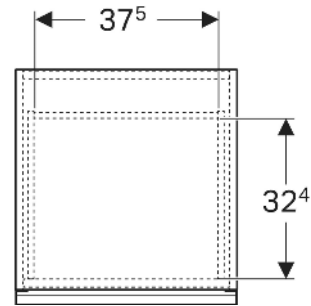

Geberit Acanto Seitenschrank mit einer Schublade und einer Innenschublade

EIGENSCHAFTEN

- FSC™ C134279 zertifiziert
- Wandhängend
- Mit einer Schublade
- Mit einer Innenschublade
- Griff zum Öffnen
- Griff austauschbar
- Schublade mit Selbsteinzug
- Feuchtigkeitsbeständig

- Vormontiert geliefert

TECHNISCHE DATEN

Werkstoff Hochverdichtete Dreischicht-Holzspanplatte
 Schubladenbelastung max. 20 kg

- Befestigungsmaterial

ZUBEHÖR

- Geberit Handtuchhalter für Badezimmermöbel
- Geberit Griff
- Geberit Lichtleiste für Schublade, links und rechts, Länge 35 cm
- Geberit Steckdoselement mit Netzstecker
- Geberit Set Füße schmal

LIEFERUMFANG

- Seitenschrank

Art.-Nr.	Farbe / Oberfläche	B cm	H cm	T cm	VE1 St.
503.010.JH.1	Korpus, Front: Eiche / Melamin Holzstruktur Griff: lava / pulverbeschichtet matt	45.2	52	47.5	1