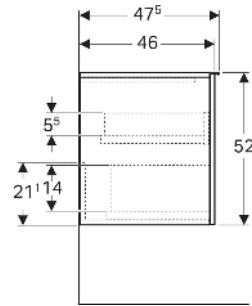

Geberit Acanto Seitenschrank mit einer Schublade und einer Innenschublade

EIGENSCHAFTEN

- FSC™ C134279 zertifiziert
- Wandhängend
- Mit einer Schublade
- Mit einer Innenschublade
- Griff zum Öffnen
- Griff austauschbar
- Schublade mit Selbsteinzug
- Feuchtigkeitsbeständig

- Vormontiert geliefert

TECHNISCHE DATEN

Werkstoff Hochverdichtete Dreischicht-Holzspanplatte
 Schubladenbelastung max. 20 kg

- Befestigungsmaterial

ZUBEHÖR

- Geberit Handtuchhalter für Badezimmermöbel
- Geberit Griff
- Geberit Lichtleiste für Schublade, links und rechts, Länge 35 cm
- Geberit Steckdoselement mit Netzstecker
- Geberit Set Füße schmal

LIEFERUMFANG

- Seitenschrank

Art.-Nr.	Farbe / Oberfläche	B cm	H cm	T cm	VE1 St.
503.010.JH.1	Korpus, Front: Eiche / Melamin Holzstruktur Griff: lava / pulverbeschichtet matt	45.2	52	47.5	1