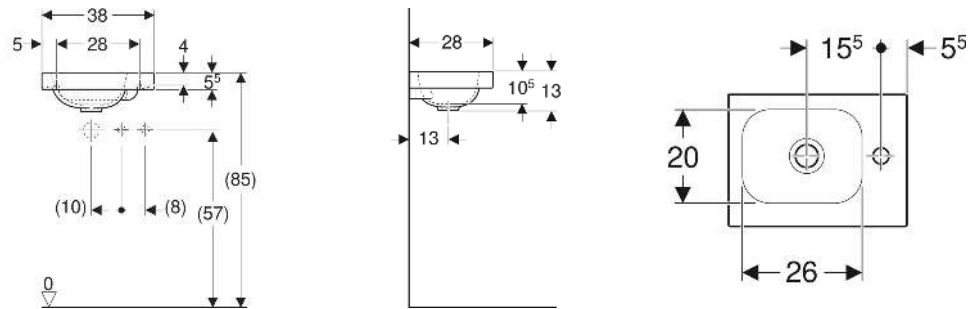

Geberit iCon Light Handwaschbecken

EIGENSCHAFTEN

- Unterbaufähig
- Asymmetrisch

TECHNISCHE DATEN

Werkstoff Sanitärkeramik

ZUBEHÖR

- Geberit Tauchrohrgeruchsverschluss für Waschbecken, Abgang horizontal
- Geberit Ablaufventil mit freiem Auslauf, Sieb
- Geberit Tauchrohrgeruchsverschluss für Waschbecken, Raumsparmodell, Abgang horizontal

- Geberit Ablaufventil mit freiem Auslauf und Ventilabdeckung
- Geberit Tauchrohrsiphon für Waschbecken, Anschluss BSP, Abgang horizontal oder vertikal
- Geberit Befestigungsmaterial für Handwaschbecken

Art-Nr.	Farbe / Oberfläche	Hahnloch	Überlauf	B cm	H cm	T cm	Ablagerfläche	VE1 St.	VE2 St.
501.831.00.1	weiß	links	ohne	38	13	28	links	1	36