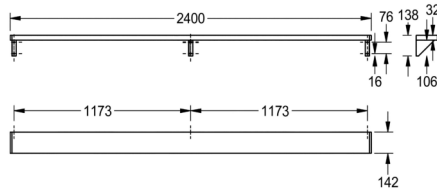

### KWC-Nr.

**2000056952**  
Saturn Ablage, Länge 600 mm

**2000056946**  
Breite 1200 mm

**2030046197**  
Breite 1600 mm

**2000056950**  
Breite 1800 mm

**2000100088**  
Breite 2400 mm

**2030046195**  
Breite 3000 mm

### Gesamtbreite

600 mm

1,200 mm

1,600 mm

1,800 mm

2,400 mm

3,000 mm

Ablage, für Wandmontage, Chromnickelstahl, Oberfläche seidenmatt, Materialstärke 1,0 mm, Konsolen mit Ablage verschweißt, seitliche Abschlüsse mit verschraubten grauen Kunststoffteilen, inklusive Befestigungsmaterial. Ab der Länge von

1800 mm ist eine zusätzliche Konsole im Lieferumfang enthalten.

Abmessungen 2400 x 138 x 142 mm (B x H x T)

### Technische Daten

Material
Materialtyp
Materialstärke
Gesamttiefe
Gesamthöhe
Gesamtbreite
Oberflächenbehandlung
Art der Befestigung
Art der Montage

Edelstahl
1.4301 Chromnickelstahl V2A
1 mm
142 mm
138 mm
2,400 mm
seidenmatt
geschraubt
Wandmontage