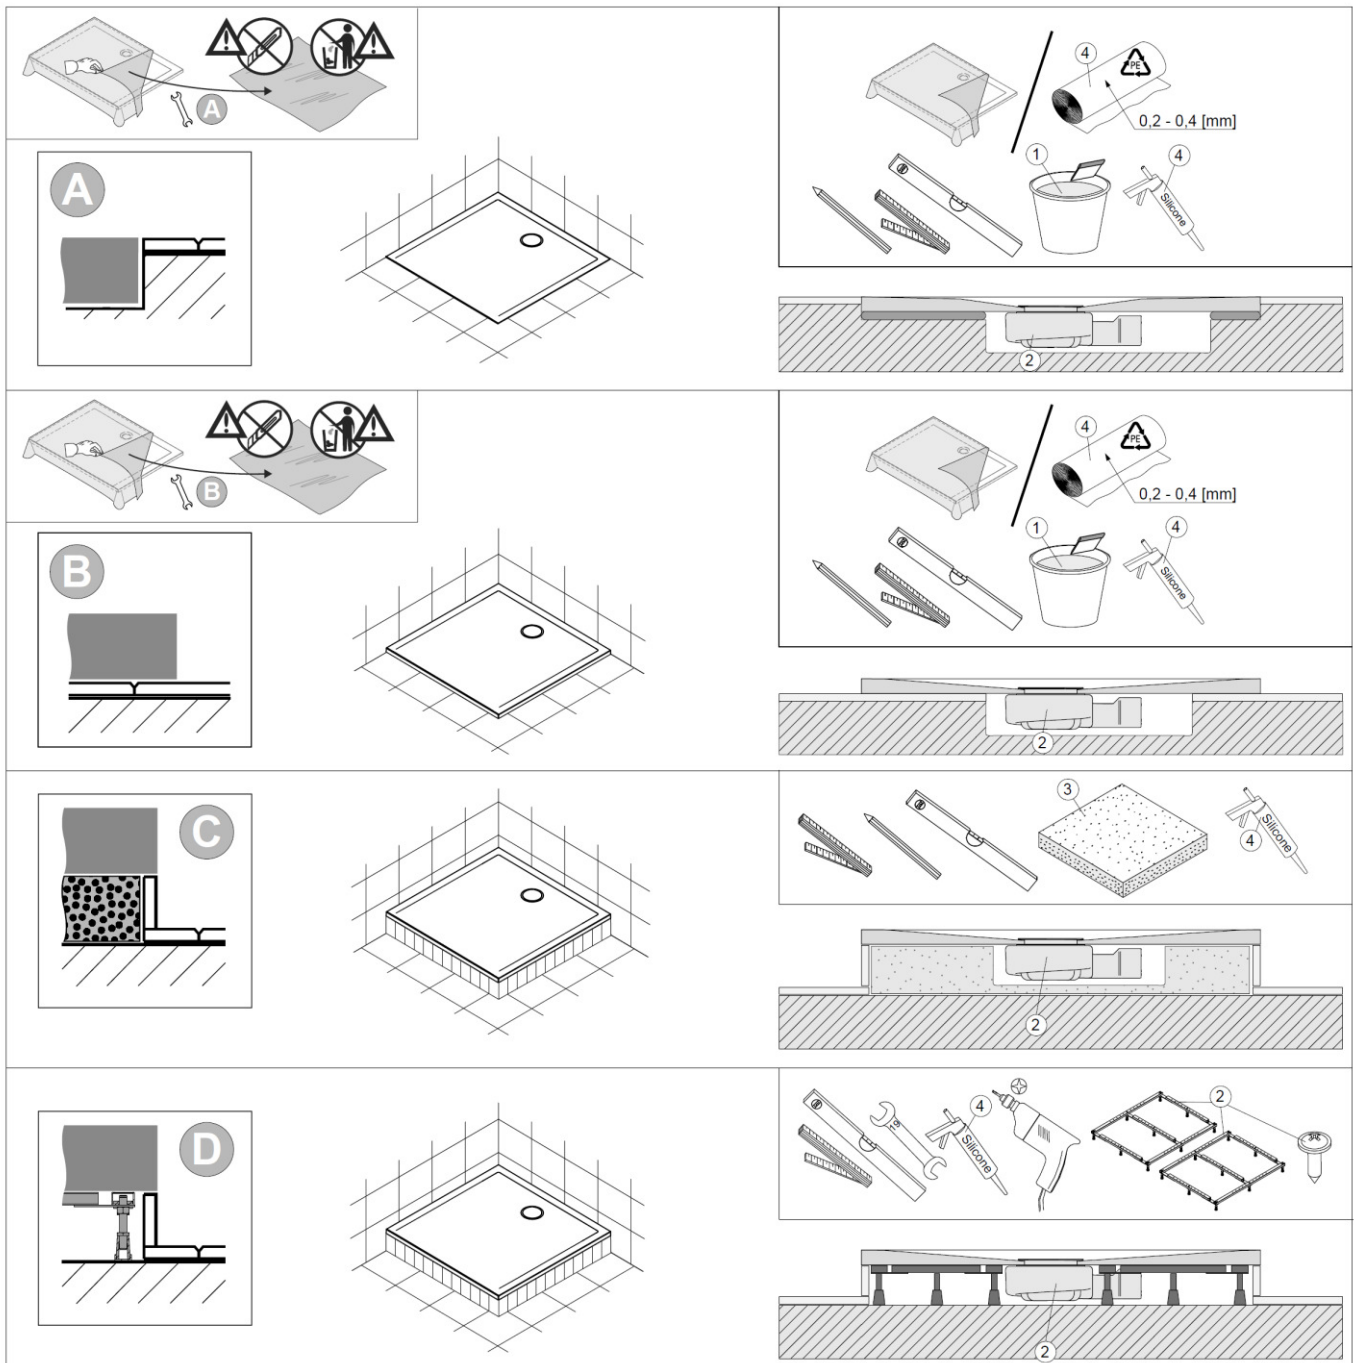

Montagevarianten:

Variante A – Bodenbündig

Variante B – auf die Fliesen

Variante C – auf dem Styroporträger

Variante D – auf dem Gestell

Planungsanleitung:

	1	2	3	4
DE	z.B. Schnell-Fliesenkleber	Nicht im Lieferumfang enthalten	z.B. Styroporträger	handelsübliches Silikon und Folie PE / Isolierschaumstoff (Man kann die Folie aus der Verpackung verwenden)