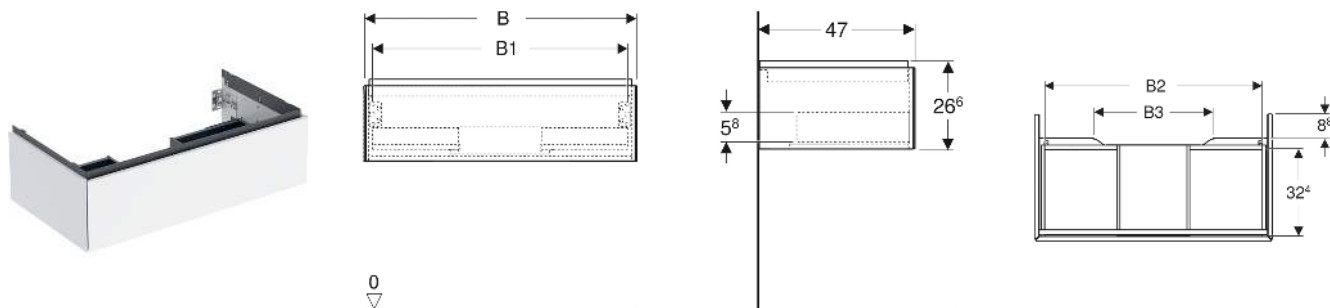

# Geberit ONE Unterschrank für Waschtisch, mit einer Schublade

## EIGENSCHAFTEN

- FSC™ C134279 zertifiziert
- Wandhängend
- Komplettnutzbarer Stauraum in oberer Schublade
- Mit einer Schublade
- Push-to-open-Mechanismus zum Öffnen
- Schublade mit Selbsteinzug
- Vormontiert geliefert
- Feuchtigkeitsbeständig

## TECHNISCHE DATEN

Werkstoff Hochverdichtete Dreischicht-Holzspanplatte  
 Schubladenbelastung max. 20 kg

## ZUBEHÖR

- Geberit Lichtleiste für Schublade, links und rechts, Länge 35 cm

- Geberit Set Schubladeneinsätze für obere Schublade
- Geberit Steckdosenelement mit Netzstecker
- Geberit Steckdosenelement mit ComfortLight-Modul
- Geberit Handtuchhalter für Badezimmermöbel