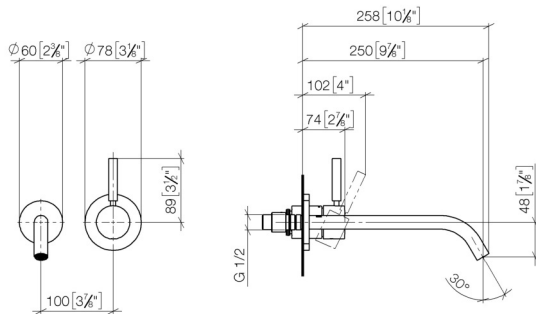

36 861 660 Produktversion ab 01.07.2023

- Ausladung 250 mm
- starrer Auslauf
- runder luftangereicherter Strahl
- Bohrungsdurchmesser Auslauf 37 mm
- Bohrungsdurchmesser Einhandbatterie 57 mm
- Rosette für Auslauf Ø 60 mm
- Rosette für Mischer Ø 78 mm
- Durchfluss max. 5,7 l/min
- bleifrei
- Dieses Produkt leistet einen Beitrag zur Erfüllung der Vorgaben von nachhaltigen Gebäudezertifizierungen, z.B. LEED®, BREEAM®, DGNB

**Benötigtes Zubehör**

- UP-Wand-Einhandbatterie , Mischer rechts -** 35 816 970 90
- **ACHTUNG:** Nicht für UP-Montage geeignet. Anschluss über Eckventile, Befestigung über Verschraubung mit der Rückwand.

**Benötigtes Zubehör**

- UP-Wand-Einhandbatterie -** 35 860 970 90
- Min. Einbautiefe 80 mm
  - Max. Einbautiefe 95 mm
  - Positionierung des Mischers oben, links oder rechts vom Auslauf möglich.

36 861 660 Produktversion ab 01.07.2023

mm [inches]

**Durchflussdiagramm**

**Wurfweitendiagramm**

**Codes & Standards**

EN 817

Scottish Water  
Byelaws

UK Water Supply  
Regulations