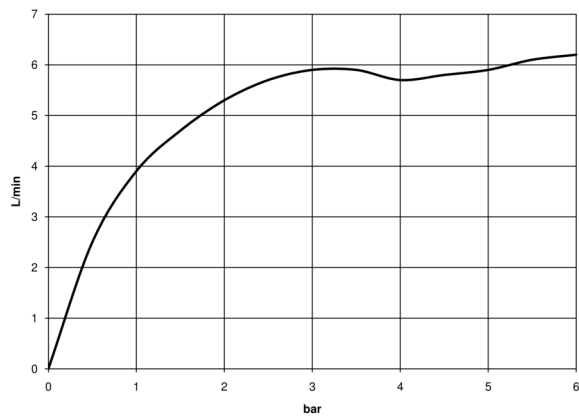

mm [inches]

**Durchflussdiagramm**

**Wurfweitendiagramm**

**Codes & Standards**

EN 817

Scottish Water  
Byelaws

UK Water Supply  
Regulations