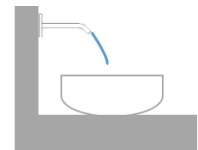

**Benötigtes Zubehör**

- UP-Wand-Einhandbatterie -** 35 860 970 90
- Min. Einbautiefe 80 mm
  - Max. Einbautiefe 95 mm
  - Positionierung des Mischers oben, links oder rechts vom Auslauf möglich.

36 861 660 Produktversion ab 01.07.2023

mm [inches]

**Durchflussdiagramm**

**Wurfweitendiagramm**

**Codes & Standards**

EN 817

Scottish Water  
Byelaws

UK Water Supply  
Regulations