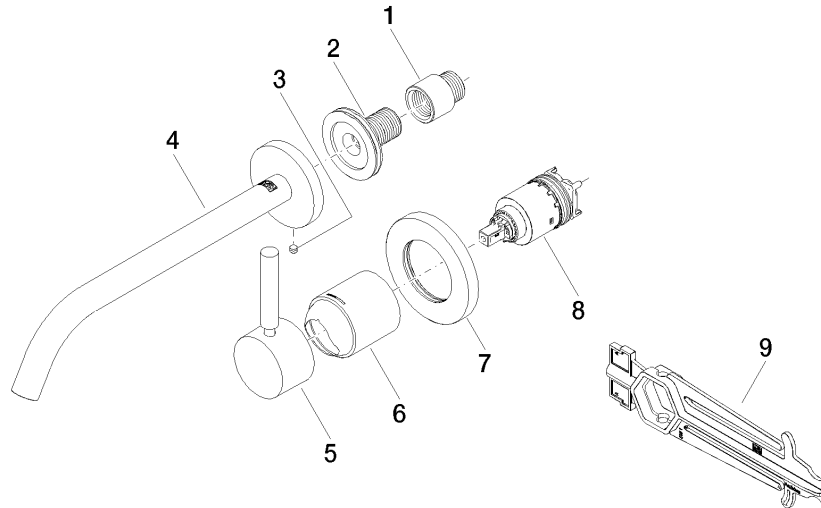

mm [inches]

**Durchflussdiagramm**

**Wurfweitendiagramm**

**Codes & Standards**

EN 817

Scottish Water  
Byelaws

UK Water Supply  
Regulations

## META Waschtisch-Wand-Einhandbatterie ohne Ablaufgarnitur - Light Gold

---

META

36 861 660 Produktversion ab 01.07.2023

### Ersatzteilstückliste

Nr.	Artikelnummer	Benennung	Verbaumenge	Lieferzeit
7	90 27 62 011 00-26	Abdeckung Ø 78 x Ø 45,7 x 9 mm - Light Gold	1,00	30
9	90 30 09 064 00 90	Montageschlüssel für Kartuschenmutter -	1,00	2
6	09 11 02 288-26	Haube Ø 45 x 55 mm - Light Gold	1,00	60
2	90 24 03 280 00 90	Anschluss -	1,00	2
4	90 28 22 324 00-26	Auslauf für Waschtisch Wand 250 mm, 5,7 l/min. - Light Gold	1,00	30
3	09 31 11 112 90	Befestigung Gewindestift mit Innensechskant mit Spitze M5 x 6 mm -	1,00	-
Ersatzteil nicht mehr bestellbar, bitte bestellen Sie den Nachfolgeartikel				
	043111120090	Befestigung Gewindestift M5 x 6 mm -		
8	90 15 05 064 01 90	EHM Kartusche mit Adapterplatte inkl. Montageschlüssel Ø 35 mm x 58,6 mm -	1,00	2
5	90 20 66 007 00-26	Griff Hebel 52 x 35 x 117 mm - Light Gold	1,00	30
1	09 24 03 072 10 90	Verlängerung 1/2" x 20 mm -	1,00	2