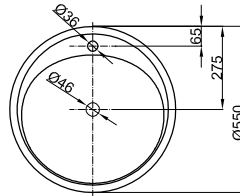

BetteLux Oval Couture

Armaturempfehlung:
Ausladung Armatur: ca. 165 mm ab Mitte Hahnloch

Armaturempfehlung:
Ausladung Armatur: Abstand Armatur x mm + ca. 255 mm ab Außenkante

Lieferumfang

Inklusive Befestigungsmaterial.

Inklusive schallreduzierender Antidröhn-Matten.

Design: Tesseraux + Partner

Abmessung

Bestell-Nr.	Maße in mm	Hahnloch
A220 TX	500 × 500 × 100	
A220 HLW1,TX	500 × 500 × 100	o