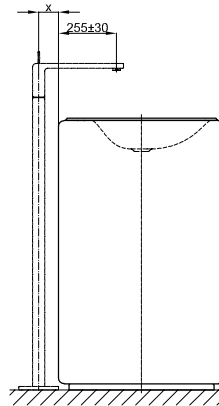

BetteLux Oval Couture

Armaturempfehlung:
Ausladung Armatur: ca. 165 mm ab Mitte Hahnloch

Armaturempfehlung:
Ausladung Armatur: Abstand Armatur x mm + ca. 255 mm ab Außenkante

Lieferumfang

Inklusive Befestigungsmaterial.

Inklusive schallreduzierender Antidröhn-Matten.

Design: Tesseraux + Partner

Abmessung

Bestell-Nr.	Maße in mm	Hahnloch
A220 TX	500 × 500 × 100	
A220 HLW1,TX	500 × 500 × 100	o