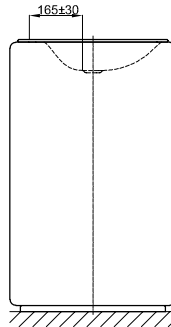

BetteLux Oval Couture

Armaturempfehlung:
Ausladung Armatur: ca. 165 mm ab Mitte Hahnloch

Armaturempfehlung:
Ausladung Armatur: Abstand Armatur x mm + ca. 255 mm ab Außenkante

Lieferumfang

Inklusive Befestigungsmaterial.

Inklusive schallreduzierender Antidröhn-Matten.

Design: Tesseraux + Partner

Abmessung

Bestell-Nr.	Maße in mm	Hahnloch
A220 TX	500 × 500 × 100	
A220 HLW1,TX	500 × 500 × 100	o