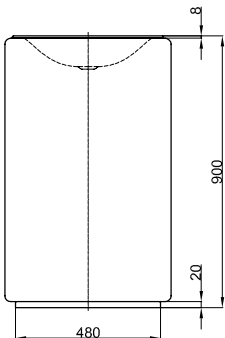

BetteLux Oval Couture

Armaturempfehlung:
Ausladung Armatur: ca. 165 mm ab Mitte Hahnloch

Armaturempfehlung:
Ausladung Armatur: Abstand Armatur x mm + ca. 255 mm ab Außenkante

Lieferumfang

Inklusive Befestigungsmaterial.

Inklusive schallreduzierender Antidröhn-Matten.

Design: Tesseraux + Partner

Abmessung

Bestell-Nr.	Maße in mm	Hahnloch
A220 TX	500 × 500 × 100	
A220 HLW1,TX	500 × 500 × 100	o