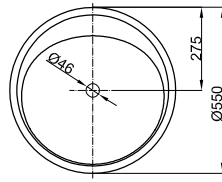

BetteLux Oval Couture

Armaturempfehlung:
Ausladung Armatur: ca. 165 mm ab Mitte Hahnloch

Armaturempfehlung:
Ausladung Armatur: Abstand Armatur x mm + ca. 255 mm ab Außenkante

Lieferumfang

Inklusive Befestigungsmaterial.

Inklusive schallreduzierender Antidröhn-Matten.

Design: Tesseraux + Partner

Abmessung

Bestell-Nr.	Maße in mm	Hahnloch
A220 TX	500 × 500 × 100	
A220 HLW1,TX	500 × 500 × 100	o