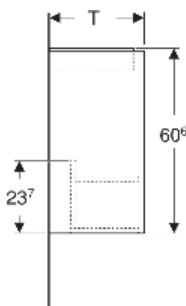

Geberit Renova Plan Unterschrank für Handwaschbecken, mit einer Tür

EIGENSCHAFTEN

- Holz aus nachhaltiger Forstwirtschaft mit zertifizierter Herkunft
- Wandhängend
- Mit einer Tür
- Anschlagseite links oder rechts
- Griffmulde zum Öffnen
- Tür mit Dämpfungsmechanismus
- Mit einem versetzbaren Einlegeboden

ZUBEHÖR

- Geberit Magnethalter
- Geberit Set Füße schmal

Art.-Nr.	Farbe / Oberfläche	B cm	B1 cm	B2 cm	Breite Waschtisch cm	H cm	T cm	T1 cm	Tür	VE1 St.
504.021.01.1 Neu	weiß / lackiert seidenglänzend	40	34.6	36.6	45	60.6	31.1	20.3	Anschlag links oder rechts	1