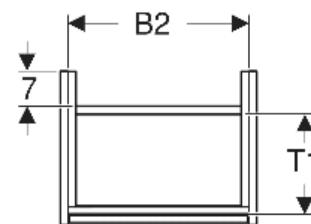

Geberit Renova Plan Unterschrank für Handwaschbecken, mit einer Tür

EIGENSCHAFTEN

- Holz aus nachhaltiger Forstwirtschaft mit zertifizierter Herkunft
- Wandhängend
- Mit einer Tür
- Anschlagseite links oder rechts
- Griffmulde zum Öffnen
- Tür mit Dämpfungsmechanismus
- Mit einem versetzbaren Einlegeboden

- Seidenmatte Oberflächen mit Anti-Fingerabdruck-Beschichtung
- Feuchtigkeitsbeständig
- Vormontiert geliefert

TECHNISCHE DATEN

Werkstoff Hochverdichtete Dreischicht-Holzspanplatte

LIEFERUMFANG

- Unterschrank für Handwaschbecken
- Einlegeboden
- Befestigungsmaterial
- Montageschablone

ZUBEHÖR

- Geberit Magnethalter
- Geberit Set Füße schmal

Art.-Nr.	Farbe / Oberfläche	B cm	B1 cm	B2 cm	Breite Waschtisch cm	H cm	T cm	T1 cm	Tür	VE1 St.
504.021.01.1 Neu	weiß / lackiert seidenglänzend	40	34.6	36.6	45	60.6	31.1	20.3	Anschlag links oder rechts	1