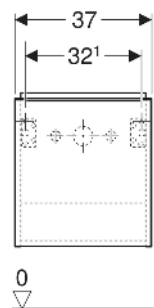

# Geberit iCon Unterschrank für Handwaschbecken, mit einer Tür