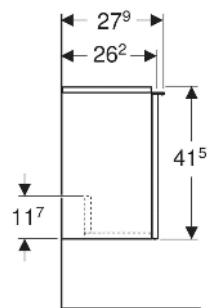

Geberit iCon Unterschrank für Handwaschbecken, mit einer Tür

EIGENSCHAFTEN

- FSC™ C134279 zertifiziert
- Wandhängend
- Mit einer Tür
- Tür mit Dämpfungsmechanismus
- Für Serviceraum unterteilbar
- Griff zum Öffnen
- Griff austauschbar

- Feuchtigkeitsbeständig
- Vormontiert geliefert

TECHNISCHE DATEN

Werkstoff Hochverdichtete Dreischicht-Holzspanplatte

LIEFERUMFANG

- Unterschrank für Handwaschbecken
- Befestigungsmaterial

ZUBEHÖR

- Geberit Griff
- Geberit Steckdosenelement
- Geberit Steckdosenelement mit USB-Anschluss

Art.-Nr.	Farbe / Oberfläche	B cm	Breite Waschtisch cm	H cm	T cm	Tür	VE1 St.
502.300.01.3 *	Korpus, Front: weiß / lackiert matt Griff: weiß / pulverbeschichtet matt	37	38	41.5	27.9	Anschlag rechts	1

* Auftragsbezogene Produktion