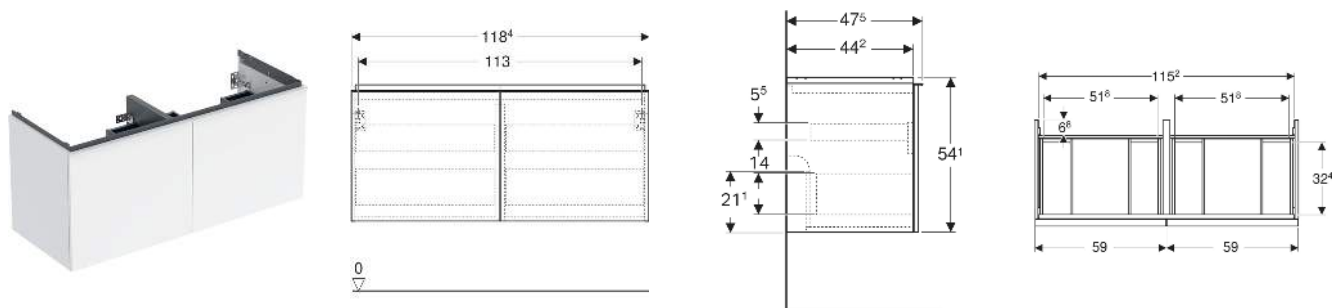

Geberit Acanto Unterschrank für Doppelwaschtisch, mit zwei Schubladen und zwei Innenschubladen

EIGENSCHAFTEN

- FSC™ C134279 zertifiziert
- Wandhängend
- Mit zwei Schubladen
- Mit zwei Innenschubladen
- Griff zum Öffnen
- Griff austauschbar
- Schublade mit Selbsteinzug
- Schublade ohne Geruchsverschlussausschnitt
- Feuchtigkeitsbeständig
- Vormontiert geliefert

TECHNISCHE DATEN

Werkstoff	Hochverdichtete Dreischicht-Holzspanplatte
-----------	--

Schubladenbelastung max.

20 kg

LIEFERUMFANG

- Unterschrank für Doppelwaschtisch
- Befestigungsmaterial

ZUBEHÖR

- Geberit Handtuchhalter für Badezimmermöbel
- Geberit Griff
- Geberit Lichtleiste für Schublade, links und rechts, Länge 35 cm
- Geberit Set Schubladeneinsätze für obere Schublade
- Geberit Steckdosenelement mit Netzstecker
- Geberit Steckdosenelement mit ComfortLight-Modul
- Geberit Handtuchhalter für Badezimmermöbel
- Geberit Set Füße schmal

INFO

- Für die Installation des Unterschrankes wird ein Geberit Waschbeckenanschluss, Raumsparmodell benötigt. Siehe Sortimentsübersicht Waschtisch-Serie oder Onlinekatalog, Zubehör Waschtische.
- Mix & Match: Artikel gleicher Breite sind in den Serien Geberit ONE, Acanto, iCon frei kombinierbar
- Hinweis Mix und Match: Die Kombination mit einem Doppelwaschtisch funktioniert nur mit einem Unterschrank für einen Doppelwaschtisch. Die Doppelwaschtische Acanto und iCon können nicht mit ONE Unterschrank kombiniert werden.

<i>Art.-Nr.</i>	<i>Mix & Match</i>	<i>Farbe / Oberfläche</i>	<i>B</i> cm	<i>Breite Waschtisch</i> cm	<i>H</i> cm	<i>T</i> cm	<i>VE1</i> St
503.007.01.2	Ja	Korpus: weiß / lackiert hochglänzend Front: weiß / Glas glänzend Griff: weiß / pulverbeschichtet matt	118.4	120	54.1	47.5	1