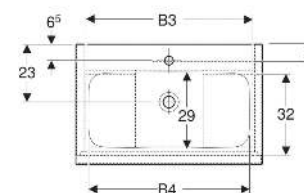

Geberit iCon Set Möbelwaschtisch schmaler Rand, mit Unterschrank, zwei Schubladen und Waschbeckenanschluss

EIGENSCHAFTEN

- FSC™ C134279 zertifiziert
- Wandhängend
- Schmäler Rand
- Mit zwei Schubladen
- Schublade mit Selbststeinzug
- Griff zum Öffnen
- Griff austauschbar
- Schublade ohne Geruchsverschlussausschnitt
- Waschtischunterschrank aus hochverdichteter Dreischicht-Holzspanplatte
- Feuchtigkeitsbeständig
- Vormontiert geliefert

TECHNISCHE DATEN

Werkstoff	Sanitärkeramik / Hochverdichtete Dreischicht- Holzspanplatte
Schubladenbelastung max.	20 kg

LIEFERUMFANG

- Waschtisch
- Clou Waschbeckenanschluss und Siphon Raumsparmodell, ø 32 mm
- Unterschrank für Möbelwaschtisch
- Befestigungsmaterial

INFO

- Ab dem 01.01.2026 ist der Waschbeckenanschluss und Geruchsverschluss Raumsparmodell im Lieferumfang enthalten.

<i>Art.-Nr.</i>	<i>Farbe / Oberfläche</i>	<i>Hainloch</i>	<i>Überlauf</i>	<i>B</i> cm	<i>B1</i> cm	<i>B2</i> cm	<i>B3</i> cm	<i>B4</i> cm	<i>H</i> cm	<i>T</i> cm	<i>VE1</i> St
502.335.JR.1 *	Waschtisch: weiß Korpus, Front: Nussbaum hickory / Melamin Holzstruktur Griff: lava / pulverbeschichtet matt	mittig	ohne	60	53.8	53.8	51.7	49	63	48	1