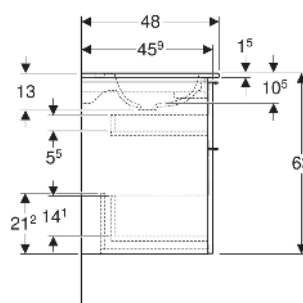

Geberit iCon Set Möbelwaschtisch schmaler Rand, mit Unterschrank, zwei Schubladen und Waschbeckenanschluss

EIGENSCHAFTEN

- FSC™ C134279 zertifiziert
- Wandhängend
- Schmäler Rand
- Mit zwei Schubladen
- Schublade mit Selbststeinzug
- Griff zum Öffnen
- Griff austauschbar
- Schublade ohne Geruchsverschlussausschnitt
- Waschtischunterschrank aus hochverdichteter Dreischicht-Holzspanplatte
- Feuchtigkeitsbeständig
- Vormontiert geliefert

TECHNISCHE DATEN

Werkstoff	Sanitärkeramik / Hochverdichtete Dreischicht- Holzspanplatte
Schubladenbelastung max.	20 kg

LIEFERUMFANG

- Waschtisch
- Clou Waschbeckenanschluss und Siphon Raumsparmodell, ø 32 mm
- Unterschrank für Möbelwaschtisch
- Befestigungsmaterial

ZUBEHÖR

- Geberit Handtuchhalter für Badezimmermöbel
- Geberit Griff
- Geberit Lichtleiste für Schublade, links und rechts, Länge 35 cm
- Geberit Set Schubladeneinsätze für obere Schublade
- Geberit Steckdosenelement mit Netzstecker
- Geberit Steckdosenelement mit ComfortLight-Modul
- Geberit Handtuchhalter für Badezimmermöbel
- Geberit Set Füße schmal

INFO

- Ab dem 01.01.2026 ist der Waschbeckenanschluss und Geruchsverschluss Raumsparmodell im Lieferumfang enthalten.

<i>Art.-Nr.</i>	<i>Farbe / Oberfläche</i>	<i>Hainloch</i>	<i>Überlauf</i>	<i>B</i> cm	<i>B1</i> cm	<i>B2</i> cm	<i>B3</i> cm	<i>B4</i> cm	<i>H</i> cm	<i>T</i> cm	<i>VE1</i> St
502.335.JR.1 *	Waschtisch: weiß Korpus, Front: Nussbaum hickory / Melamin Holzstruktur Griff: lava / pulverbeschichtet matt	mittig	ohne	60	53.8	53.8	51.7	49	63	48	1