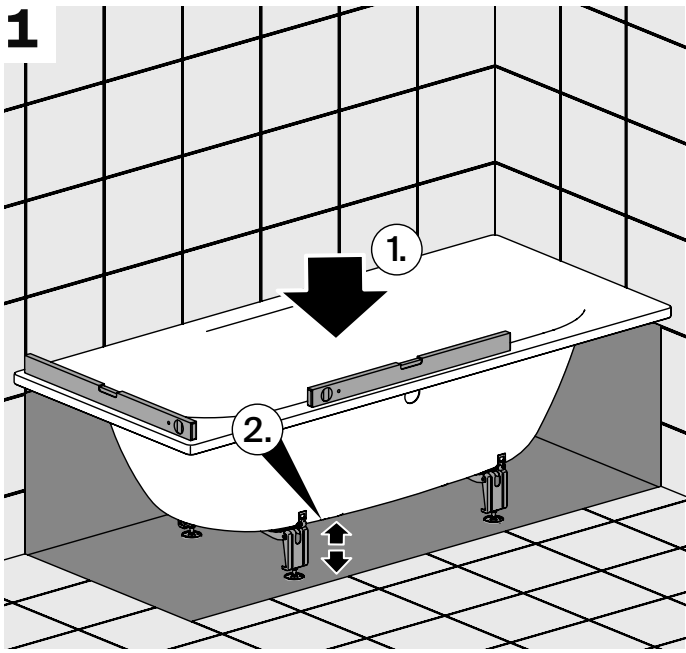

DE Wannenanker
EN Wall Brackets
FR Crochet Mural
NL Wandhaken

DE Montageanleitung
EN Installation instruction
FR Instructions de montage
NL Montagehandleiding

Z0008669

BETTE

DE Lieferumfang
 EN Scope of delivery
 FR Contenu de la livraison
 NL Leveringsomvang