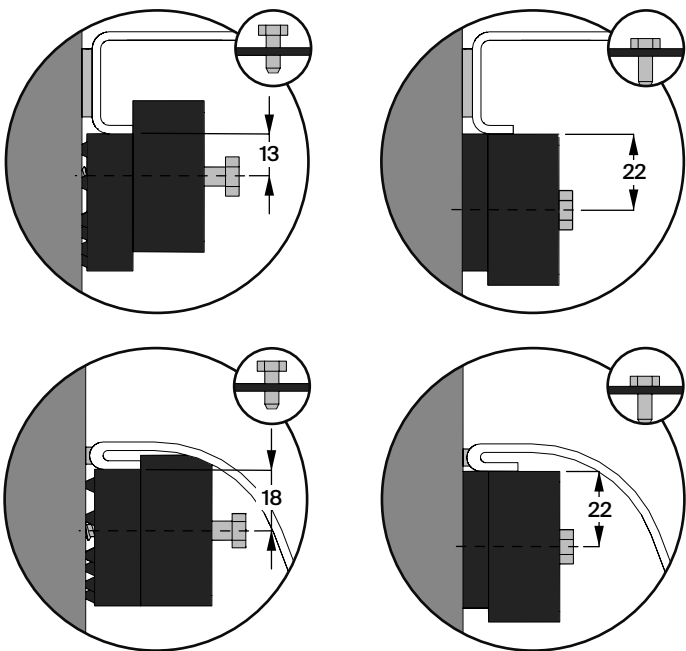

DE Wannenanker
EN Wall Brackets
FR Crochet Mural
NL Wandhaken

DE Montageanleitung
EN Installation instruction
FR Instructions de montage
NL Montagehandleiding

Z0008669

BETTE

DE Lieferumfang
 EN Scope of delivery
 FR Contenu de la livraison
 NL Leveringsomvang