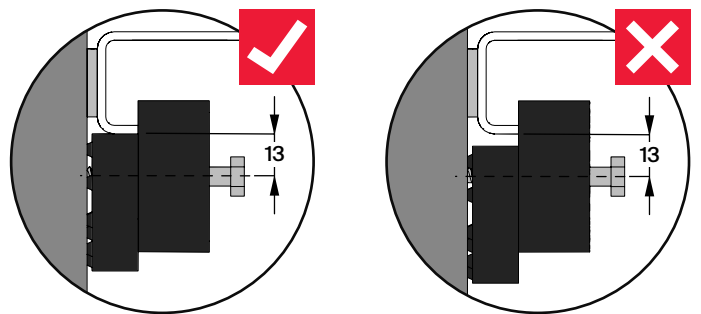

DE Wannenanker
EN Wall Brackets
FR Crochet Mural
NL Wandhaken

DE Montageanleitung
EN Installation instruction
FR Instructions de montage
NL Montagehandleiding

Z0008669

BETTE

DE Lieferumfang
 EN Scope of delivery
 FR Contenu de la livraison
 NL Leveringsomvang