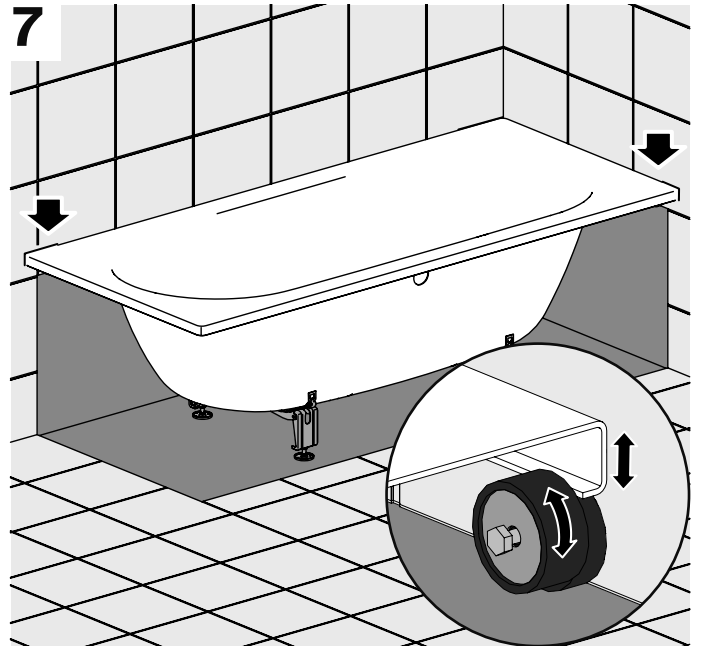

DE Wannenanker
EN Wall Brackets
FR Crochet Mural
NL Wandhaken

DE Montageanleitung
EN Installation instruction
FR Instructions de montage
NL Montagehandleiding

Z0008669

BETTE

DE Lieferumfang
 EN Scope of delivery
 FR Contenu de la livraison
 NL Leveringsomvang