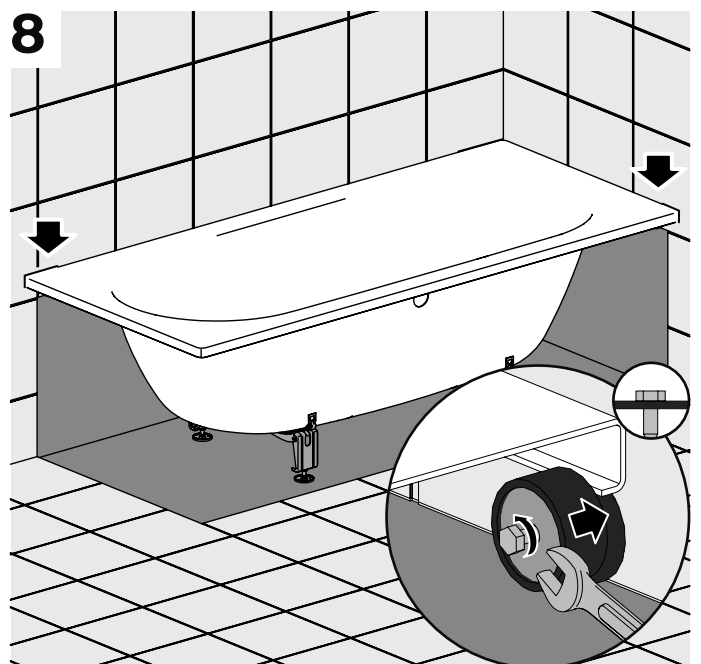

DE Wannenanker
EN Wall Brackets
FR Crochet Mural
NL Wandhaken

DE Montageanleitung
EN Installation instruction
FR Instructions de montage
NL Montagehandleiding

Z0008669

BETTE

DE Lieferumfang
 EN Scope of delivery
 FR Contenu de la livraison
 NL Leveringsomvang