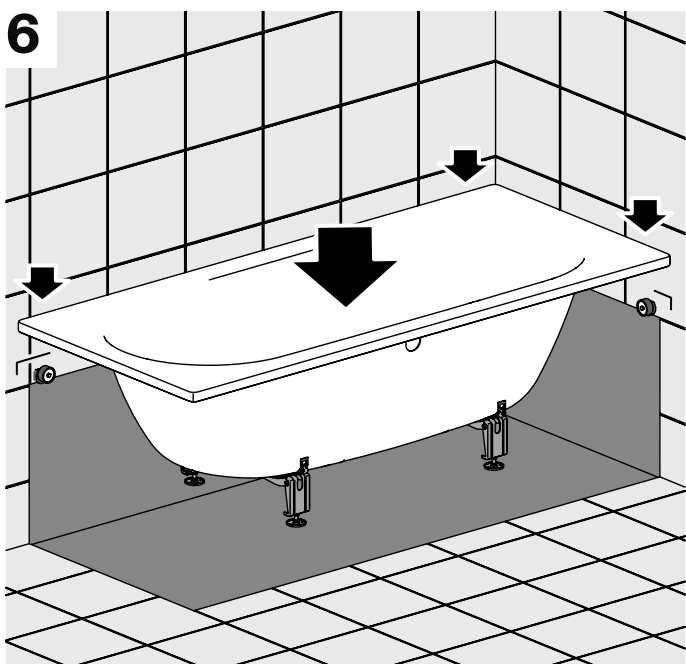

DE Wannenanker
EN Wall Brackets
FR Crochet Mural
NL Wandhaken

DE Montageanleitung
EN Installation instruction
FR Instructions de montage
NL Montagehandleiding

Z0008669

BETTE

DE Lieferumfang
 EN Scope of delivery
 FR Contenu de la livraison
 NL Leveringsomvang