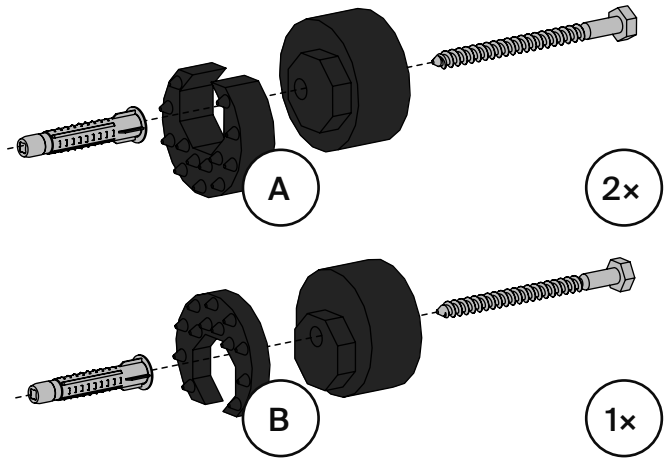

DE Wannenanker
EN Wall Brackets
FR Crochet Mural
NL Wandhaken

DE Montageanleitung
EN Installation instruction
FR Instructions de montage
NL Montagehandleiding

Z0008669

BETTE

DE Lieferumfang
 EN Scope of delivery
 FR Contenu de la livraison
 NL Leveringsomvang