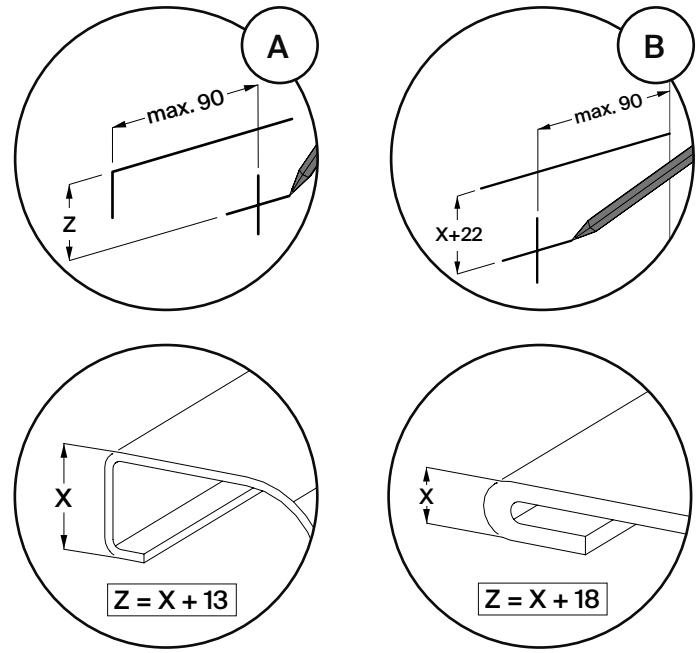

DE Wannenanker
EN Wall Brackets
FR Crochet Mural
NL Wandhaken

DE Montageanleitung
EN Installation instruction
FR Instructions de montage
NL Montagehandleiding

Z0008669

BETTE

DE Lieferumfang
 EN Scope of delivery
 FR Contenu de la livraison
 NL Leveringsomvang