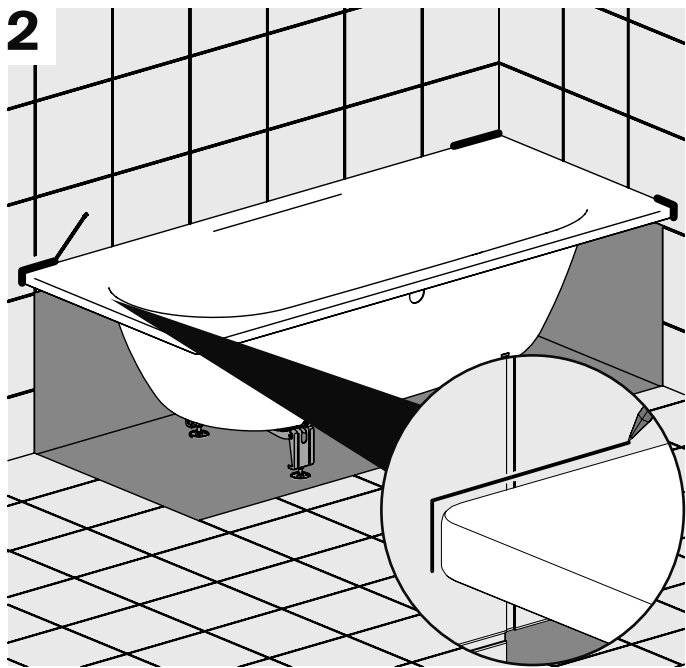

DE Wannenanker
EN Wall Brackets
FR Crochet Mural
NL Wandhaken

DE Montageanleitung
EN Installation instruction
FR Instructions de montage
NL Montagehandleiding

Z0008669

BETTE

DE Lieferumfang
 EN Scope of delivery
 FR Contenu de la livraison
 NL Leveringsomvang