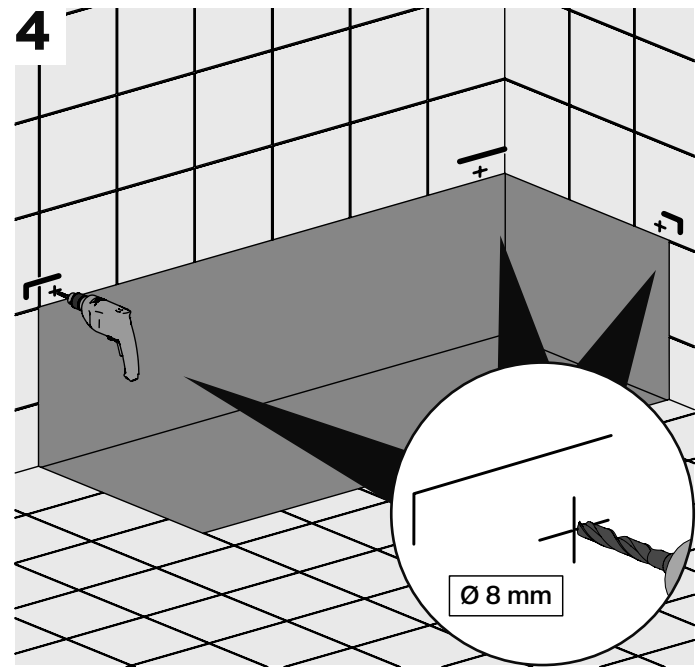

DE Wannenanker
EN Wall Brackets
FR Crochet Mural
NL Wandhaken

DE Montageanleitung
EN Installation instruction
FR Instructions de montage
NL Montagehandleiding

Z0008669

BETTE

DE Lieferumfang
 EN Scope of delivery
 FR Contenu de la livraison
 NL Leveringsomvang