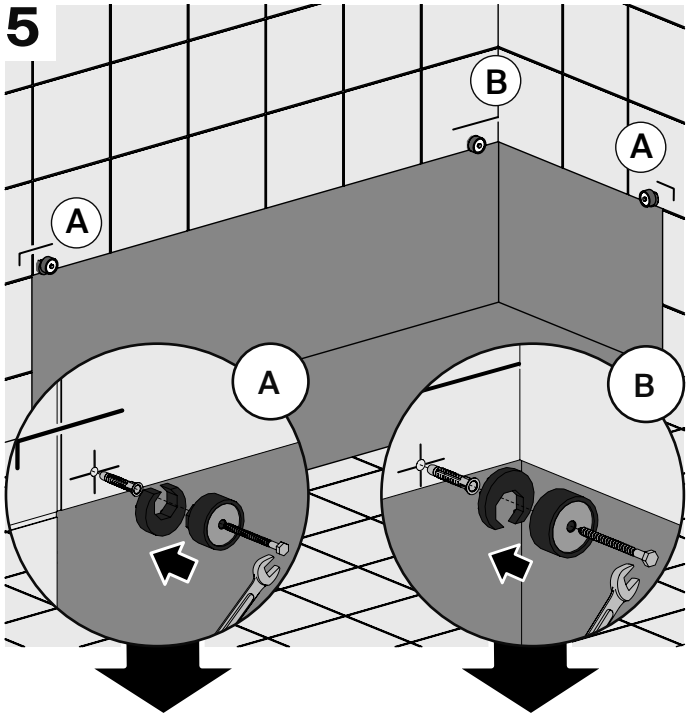

DE Wannenanker
EN Wall Brackets
FR Crochet Mural
NL Wandhaken

DE Montageanleitung
EN Installation instruction
FR Instructions de montage
NL Montagehandleiding

Z0008669

BETTE

DE Lieferumfang
 EN Scope of delivery
 FR Contenu de la livraison
 NL Leveringsomvang