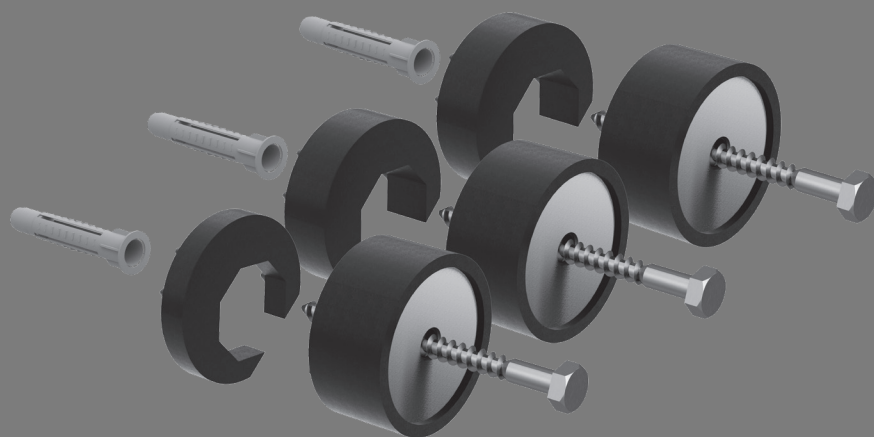

DE Wannenanker
EN Wall Brackets
FR Crochet Mural
NL Wandhaken

DE Montageanleitung
EN Installation instruction
FR Instructions de montage
NL Montagehandleiding

Z0008669

BETTE

DE Lieferumfang
 EN Scope of delivery
 FR Contenu de la livraison
 NL Leveringsomvang