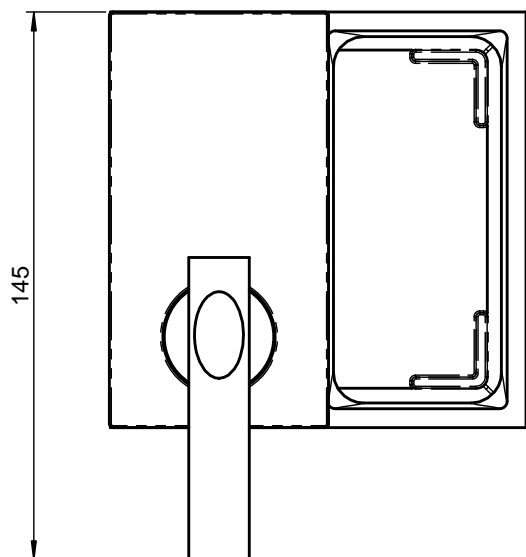

COSMIC

GRID ACCESORIOS	Ref.	2680104EW	
DOSIFICADOR/PORTACEPILLOS ENCIMERA	SCALE	1:2	DIMENSION-MM
Este plano es propiedad de Industrias Cosmic, S.A., en términos legales no puede ser publicado ni reproducido sin su autorización escrita. This drawing belongs to Industrias Cosmic S.A. In legal terms, it may neither be published nor reproduced without its written authorisation.			