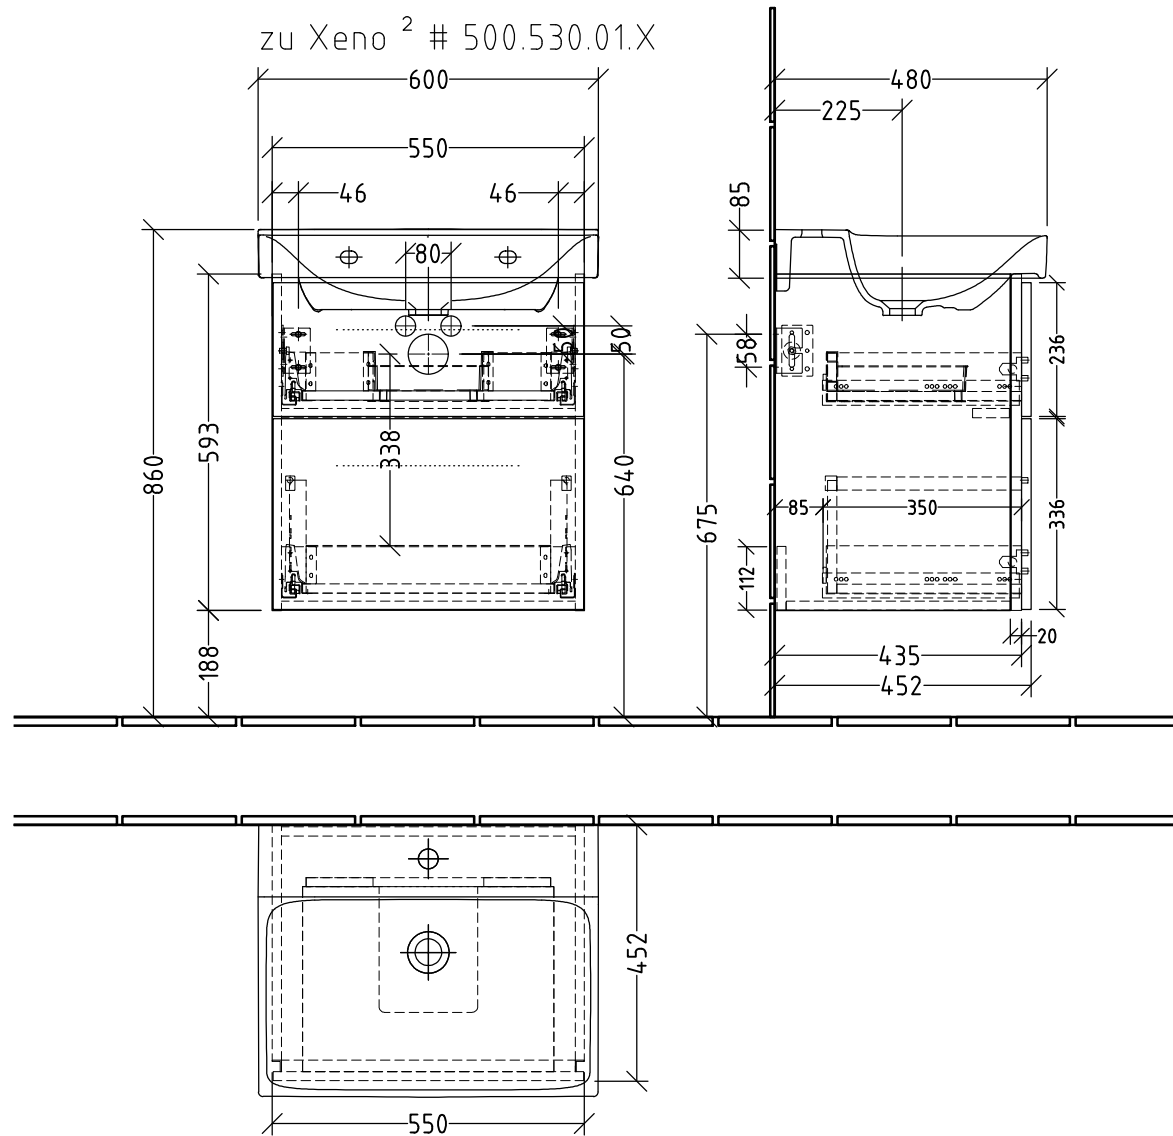

3W660

zu Xeno<sup>2</sup> # 500.530.01.X

Siphonangaben  
vom Hersteller

**SANIPA**  
Villency & Boch Group

Montagezeichnung  
**3way - BR, BS**

Zeichner  
**SKJ**  
Datum  
10.04.2019

Alle Angaben in mm - Technische Änderungen vorbehalten.  
Diese Zeichnung ist unser geistiges Eigentum und darf ohne unsere  
Genehmigung nicht kopiert oder Dritten zugänglich gemacht werden.