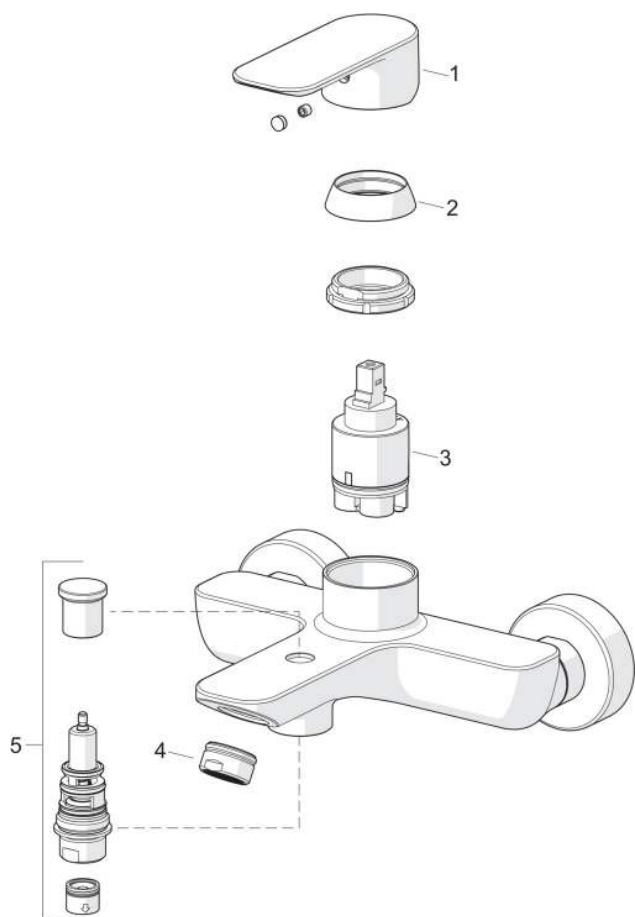

- Wandmontage
- Chrom
- Feststehender Auslauf
- CASCADE® Strahlregler
- Hebel mit W+K-Kennzeichnung, Einhandbedienhebel/Griff
- Zugumsteller, Automatische Rückstellung
- Temperaturbegrenzer
- ø 3.5 classic Steuerpatrone mit keramischen Dichtscheiben zur Wassermengen- und Temperatureinstellung
- S-Anschlüsse
- Durch eine seitliche Drehung des Umstellknopfs lässt sich dieser arretieren, wodurch die automatische Rückstellung verhindert wird

TECHNISCHE DATEN

DURCHFLUSSEIGENSCHAFTEN

Durchfluss bei 3 bar **21.6 / 13.2 l/min**

TECHNISCHE EIGENSCHAFTEN

DN-Größe (Nennmaß)	DN15
Warmwasserversorgung	max. +80°C
Arbeitsdruck	0.5-10 bar
Anschlussgröße	G3/4
Installationsabstand	150 ± 15 mm
Ausladung	165 mm
Sicherungseinrichtung (EN1717)	EB
Werkstoff	Messing

VORSCHRIFTEN

EN Standard	EN 817
Geräuschklasse	I (ISO 3822)

ZULASSUNGEN UND DEKLARATIONEN

DVGW	DW-6506DO0165
Konformitätserklärung	DoC

ERSATZTEILE

SP55442103

	Name	Art.-Nr.
01	Hebel Chrom	1017126V
02	Abdeckkappe Chrom	1017127V
03	Kartusche, 3.5 Classic	59913075
04	Luftsprudler, M24x1 C Chrom	59913401
05	Umstellung Chrom	1017135V