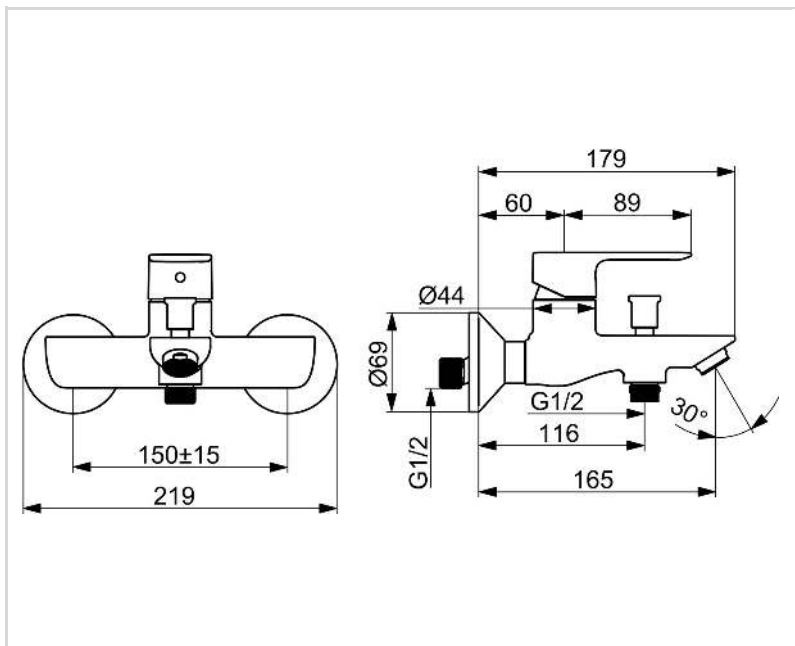

- Wandmontage
- Chrom
- Feststehender Auslauf
- CASCADE® Strahlregler
- Hebel mit W+K-Kennzeichnung, Einhandbedienhebel/Griff
- Zugumsteller, Automatische Rückstellung
- Temperaturbegrenzer
- ø 3.5 classic Steuerpatrone mit keramischen Dichtscheiben zur Wassermengen- und Temperatureinstellung
- S-Anschlüsse
- Durch eine seitliche Drehung des Umstellknopfs lässt sich dieser arretieren, wodurch die automatische Rückstellung verhindert wird

TECHNISCHE DATEN

DURCHFLUSSEIGENSCHAFTEN

Durchfluss bei 3 bar **21.6 / 13.2 l/min**

TECHNISCHE EIGENSCHAFTEN

DN-Größe (Nennmaß)	DN15
Warmwasserversorgung	max. +80°C
Arbeitsdruck	0.5-10 bar
Anschlussgröße	G3/4
Installationsabstand	150 ± 15 mm
Ausladung	165 mm
Sicherungseinrichtung (EN1717)	EB
Werkstoff	Messing

VORSCHRIFTEN

EN Standard	EN 817
Geräuschklasse	I (ISO 3822)

ZULASSUNGEN UND DEKLARATIONEN

DVGW	DW-6506DO0165
Konformitätserklärung	DoC

ERSATZTEILE

SP55442103

	Name	Art.-Nr.
01	Hebel Chrom	1017126V
02	Abdeckkappe Chrom	1017127V
03	Kartusche, 3.5 Classic	59913075
04	Luftsprudler, M24x1 C Chrom	59913401
05	Umstellung Chrom	1017135V