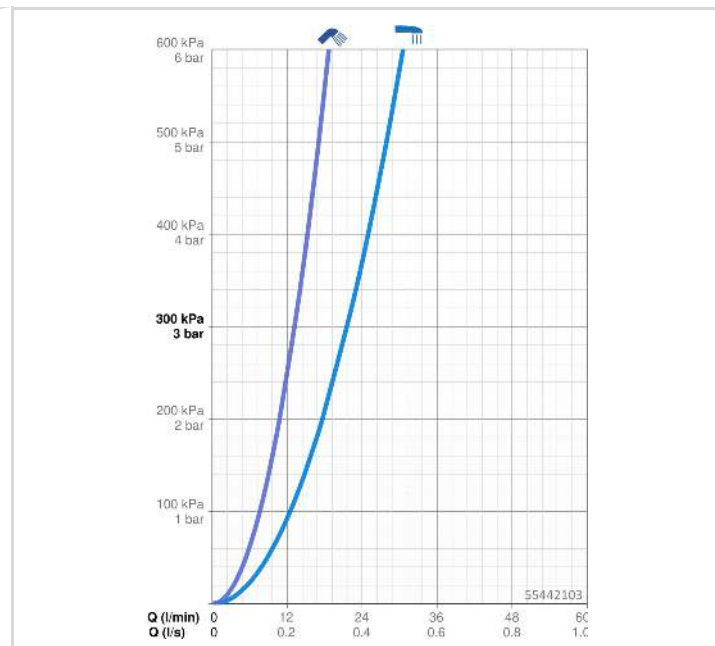

ERSATZTEILE

SP55442103

	Name	Art.-Nr.
01	Hebel Chrom	1017126V
02	Abdeckkappe Chrom	1017127V
03	Kartusche, 3.5 Classic	59913075
04	Luftsprudler, M24x1 C Chrom	59913401
05	Umstellung Chrom	1017135V