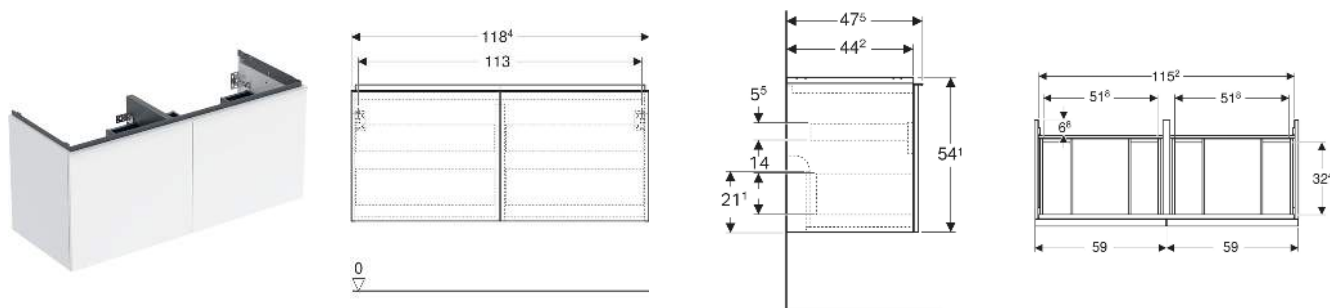

Geberit Acanto Unterschrank für Doppelwaschtisch, mit zwei Schubladen und zwei Innenschubladen

EIGENSCHAFTEN

- FSC™ C134279 zertifiziert
- Wandhängend
- Mit zwei Schubladen
- Mit zwei Innenschubladen
- Griff zum Öffnen
- Griff austauschbar
- Schublade mit Selbsteinzug
- Schublade ohne Geruchsverschlussausschnitt
- Feuchtigkeitsbeständig
- Vormontiert geliefert

TECHNISCHE DATEN

Werkstoff	Hochverdichtete Dreischicht-Holzspanplatte
-----------	--

Schubladenbelastung max.

20 kg

LIEFERUMFANG

- Unterschrank für Doppelwaschtisch
- Befestigungsmaterial

ZUBEHÖR

- Geberit Handtuchhalter für Badezimmermöbel
- Geberit Griff
- Geberit Lichtleiste für Schublade, links und rechts, Länge 35 cm
- Geberit Set Schubladeneinsätze für obere Schublade
- Geberit Steckdosenelement mit Netzstecker
- Geberit Steckdosenelement mit ComfortLight-Modul
- Geberit Handtuchhalter für Badezimmermöbel
- Geberit Set Füße schmal

INFO

- Für die Installation des Unterschrankes wird ein Geberit Waschbeckenanschluss, Raumsparmodell benötigt. Siehe Sortimentsübersicht Waschtisch-Serie oder Onlinekatalog, Zubehör Waschtische.
- Mix & Match: Artikel gleicher Breite sind in den Serien Geberit ONE, Acanto, iCon frei kombinierbar
- Hinweis Mix und Match: Die Kombination mit einem Doppelwaschtisch funktioniert nur mit einem Unterschrank für einen Doppelwaschtisch. Die Doppelwaschtische Acanto und iCon können nicht mit ONE Unterschrank kombiniert werden.

<i>Art.-Nr.</i>	<i>Mix & Match</i>	<i>Farbe / Oberfläche</i>	<i>B</i> cm	<i>Breite Waschtisch</i> cm	<i>H</i> cm	<i>T</i> cm	<i>VE1</i> St
503.007.01.1	Ja	Korpus, Front: weiß / lackiert hochglänzend Griff: weiß / pulverbeschichtet matt	118.4	120	54.1	47.5	1