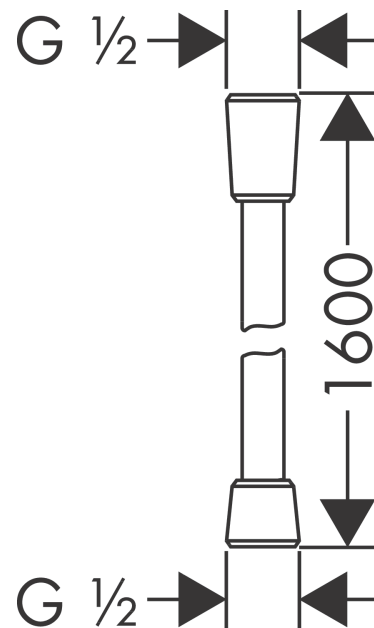

Metalleffekt Brauseschlauch 1,60 m mit konischen Mutttern
Oberfläche: **Brushed Nickel** Artikelnummer: **28626820**

Merkmale

- hochwertiger Kunststoffschlauch in Metalloptik
- reinigungsfreundliche Kunststoffhülle
- Schlauchlänge: 1,60 m
- brauseseitiger Drehwirbel gegen lästiges Verdrehen des Brauseschlauches
- knickgeschützt
- Mutter Brauseschlauch: beidseitig konische Mutter
- Anschlussgewinde: G 1/2
- DVGW NW-6518CQ0363

Zertifikate / Nachhaltigkeit

Produktabbildung

Maßzeichnung

Metalleffekt Brauseschlauch 1,60 m mit konischen Muttern
Oberfläche: **Brushed Nickel** Artikelnummer: **28626820**

Explosionszeichnung

Baujahr: >01/18

Metalleffekt Brauseschlauch 1,60 m mit konischen Muttern
Oberfläche: **Brushed Nickel** Artikelnummer: **28626820**

Ersatzteilliste

Baujahr: >01/18

Pos.		Artikelnummer	PG	VE
1	Dichtung	98058000	1	1