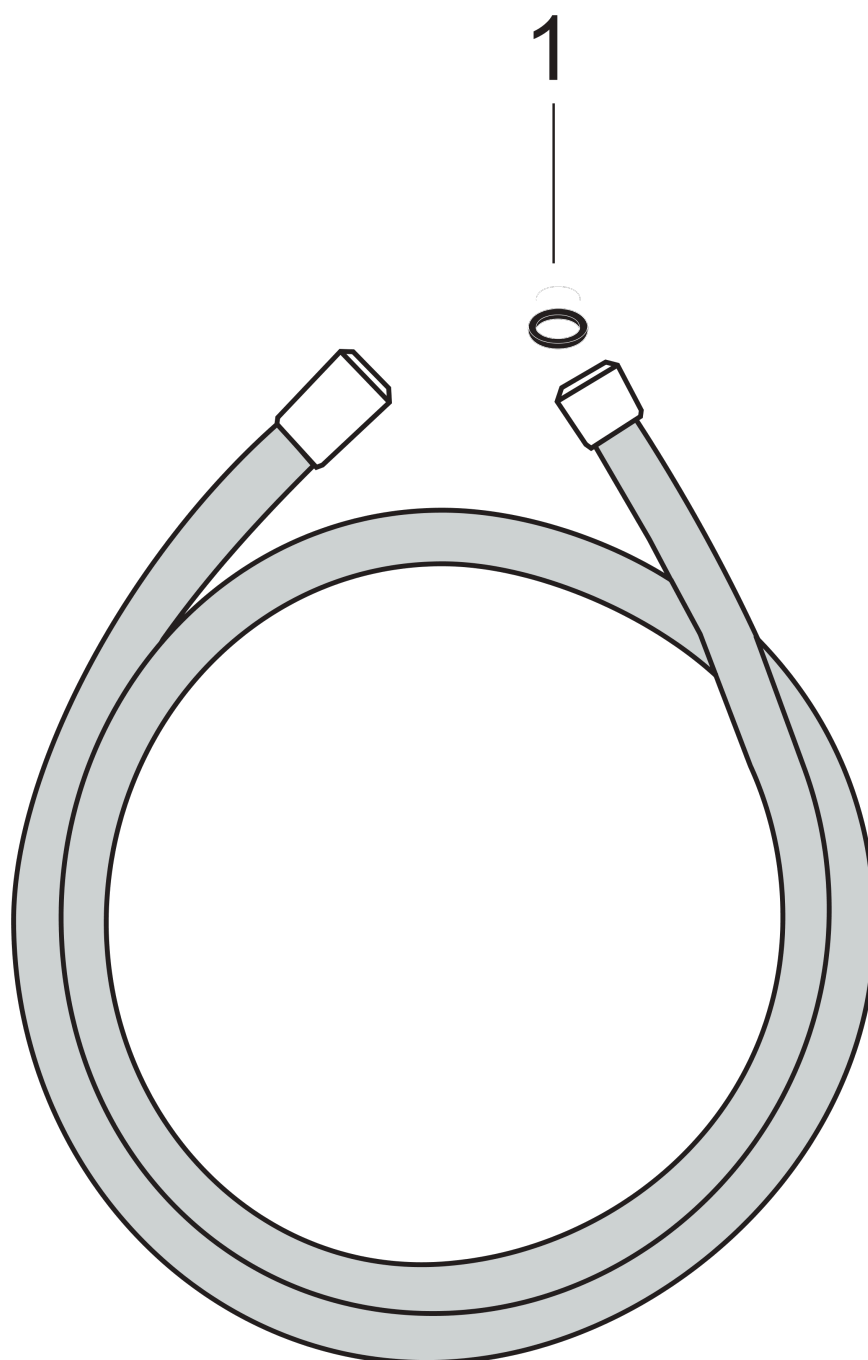

Metalleffekt Brauseschlauch 1,60 m mit konischen Mutttern
Oberfläche: **Brushed Nickel** Artikelnummer: **28626820**

Merkmale

- hochwertiger Kunststoffschlauch in Metalloptik
- reinigungsfreundliche Kunststoffhülle
- Schlauchlänge: 1,60 m
- brauseseitiger Drehwirbel gegen lästiges Verdrehen des Brauseschlauches
- knickgeschützt
- Mutter Brauseschlauch: beidseitig konische Mutter
- Anschlussgewinde: G 1/2
- DVGW NW-6518CQ0363

Zertifikate / Nachhaltigkeit

Produktabbildung

Maßzeichnung

Metalleffekt Brauseschlauch 1,60 m mit konischen Muttern
Oberfläche: **Brushed Nickel** Artikelnummer: **28626820**

Explosionszeichnung

Baujahr: >01/18

Metalleffekt Brauseschlauch 1,60 m mit konischen Muttern
Oberfläche: **Brushed Nickel** Artikelnummer: **28626820**

Ersatzteilliste

Baujahr: >01/18

Pos.		Artikelnummer	PG	VE
1	Dichtung	98058000	1	1