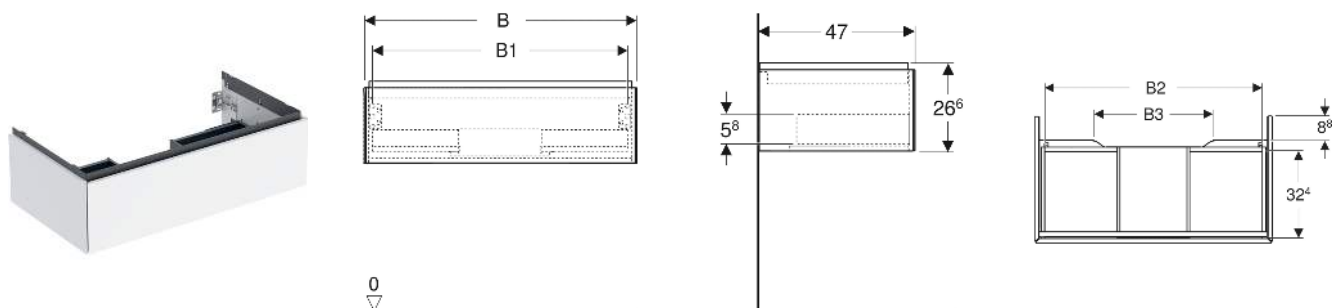

Geberit ONE Unterschrank für Waschtisch, mit einer Schublade

EIGENSCHAFTEN

- FSC™ C134279 zertifiziert
- Wandhängend
- Komplettnutzbarer Stauraum in oberer Schublade
- Mit einer Schublade
- Push-to-open-Mechanismus zum Öffnen
- Schublade mit Selbsteinzug
- Vormontiert geliefert
- Feuchtigkeitsbeständig

TECHNISCHE DATEN

Werkstoff Hochverdichtete Dreischicht-Holzspanplatte
 Schubladenbelastung max. 20 kg

LIEFERUMFANG

- Unterschrank für Waschtisch
- Befestigungsmaterial

ZUBEHÖR

- Geberit Lichteiste für Schublade, links und rechts, Länge 35 cm

- Geberit Set Schubladeneinsätze für obere Schublade
- Geberit Steckdosenelement mit Netzstecker
- Geberit Steckdosenelement mit ComfortLight-Modul
- Geberit Handtuchhalter für Badezimmermöbel

INFO

- Für die Installation des Unterschranks wird ein Geberit Waschbeckenanschluss, Raumsparmodell benötigt. Siehe Sortimentsübersicht Waschtisch-Serie oder Onlinekatalog, Zubehör Waschtische.
- Mix & Match: Artikel gleicher Breite sind in den Serien Geberit ONE, Acanto, iCon frei kombinierbar

Art-Nr.	Mix & Match	Farbe / Oberfläche	B cm	B1 cm	B2 cm	B3 cm	Breite Waschtisch cm	H cm	T cm	VE1 St.
505.074.00.8 *	Nein	schwarz / lackiert matt	103.6	98.2	96.1	59.6	105	26.6	47	1

* Auftragsbezogene Produktion