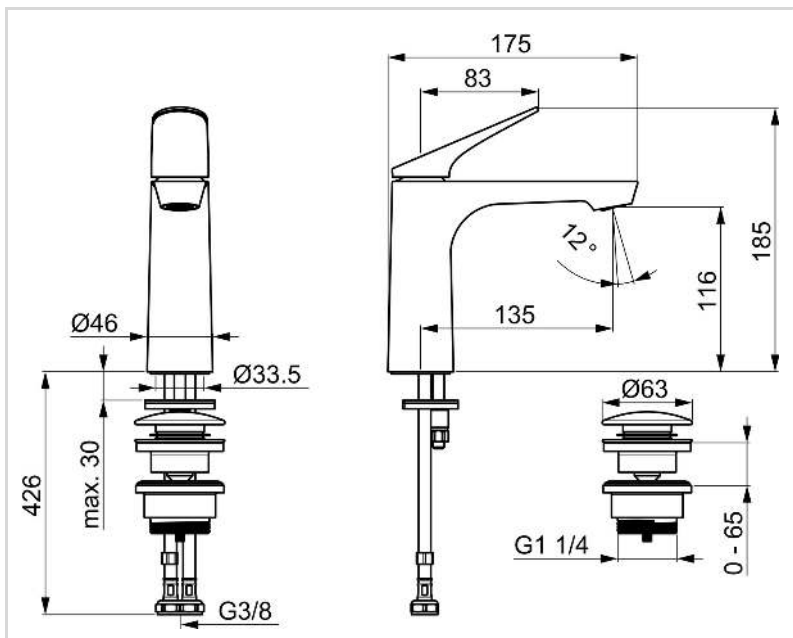

ZULASSUNGEN UND DEKLARATIONEN

Konformitätserklärung **DoC**