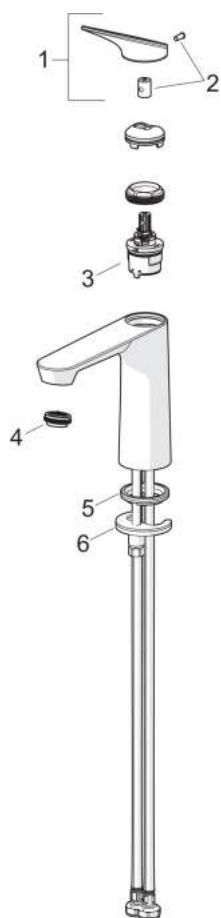

- Standmontage
- Stahl gebürstet
- Feststehender Auslauf
- Integrierter Strahlregler, ohne Mundstück direkt in den Armaturenauslauf geschraubt, PCA® konstante Durchflussleistung unabhängig vom Fließdruck, Schwenkbar
- Einhandbedienhebel/Griff, Hebel mit W+K-Kennzeichnung
- Push-Open-Ablaufgarnitur
- Energiespar-Variante (Cold Start), Kaltwasser in Mittelstellung
- ø 3.0 Steuerpatrone mit keramischen Dichtscheiben zur Wassermengen- und Temperatureinstellung
- Anschluss über flexible Druckschläuche
- Rapid-Montagesystem

### TECHNISCHE EIGENSCHAFTEN

Warmwasserversorgung **max. +90°C**  
 Arbeitsdruck **0.5-10 bar**  
 Anschlussgröße **G3/8**  
 Ausladung **135 mm**  
 Sicherungseinrichtung (EN1717) **AA**  
 Werkstoff **Messing**

## ERSATZTEILE

### SP3740226300006CLR

	Name	Art.-Nr.
01	Hebel Matt-Schwarz	1020538V-33
01	Hebel Stahl gebürstet	1020538V-80
01	Hebel Bronze gebürstet	1020538V-81
02	Dekorkappe	1020542V
03	Kartusche, 3.0 cold start	1021363V
04	Luftsprudler und Schlüssel, M24x1 HC SSR-STD	59914015
05	Bodendichtung	59914591
06	Befestigungssatz	59912113