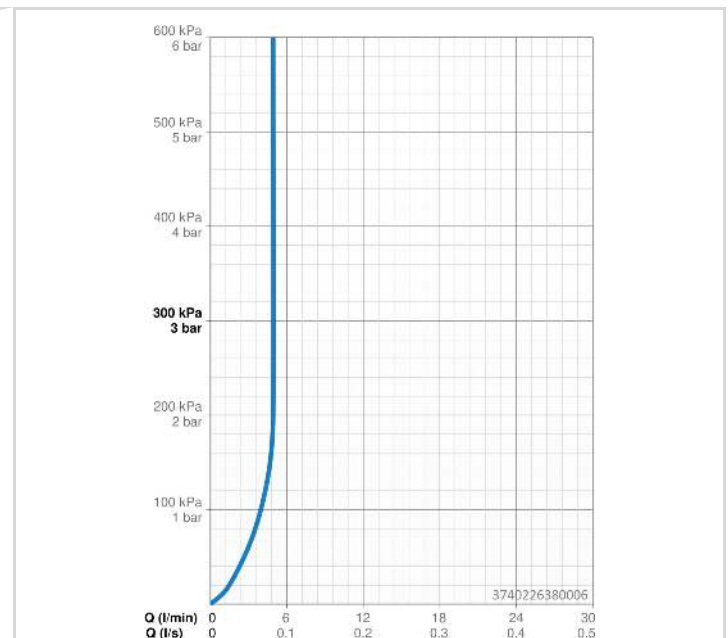

ZULASSUNGEN UND DEKLARATIONEN

Konformitätserklärung **DoC**