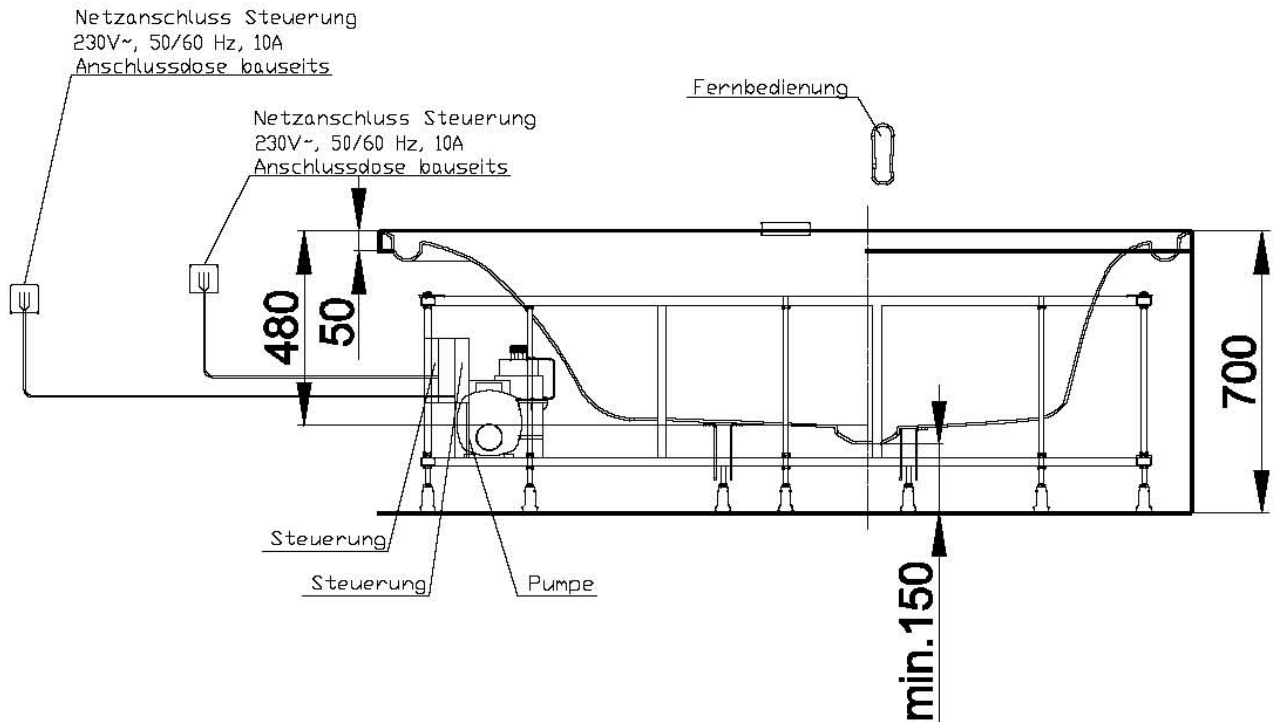

Artikelbeschreibung:

Tergum: Lassen Sie mit TERGUM Ihre Verspannungen im Oberkörper verschwinden. Ist Ihr Nacken verspannt? Spüren Sie die unzähligen Stunden am Schreibtisch in Ihrem Rücken? Wer viel sitzt, leidet häufig unter Verspannungen. Erleichterung verschafft Ihnen nunmehr unser Whirlsystem TERGUM.