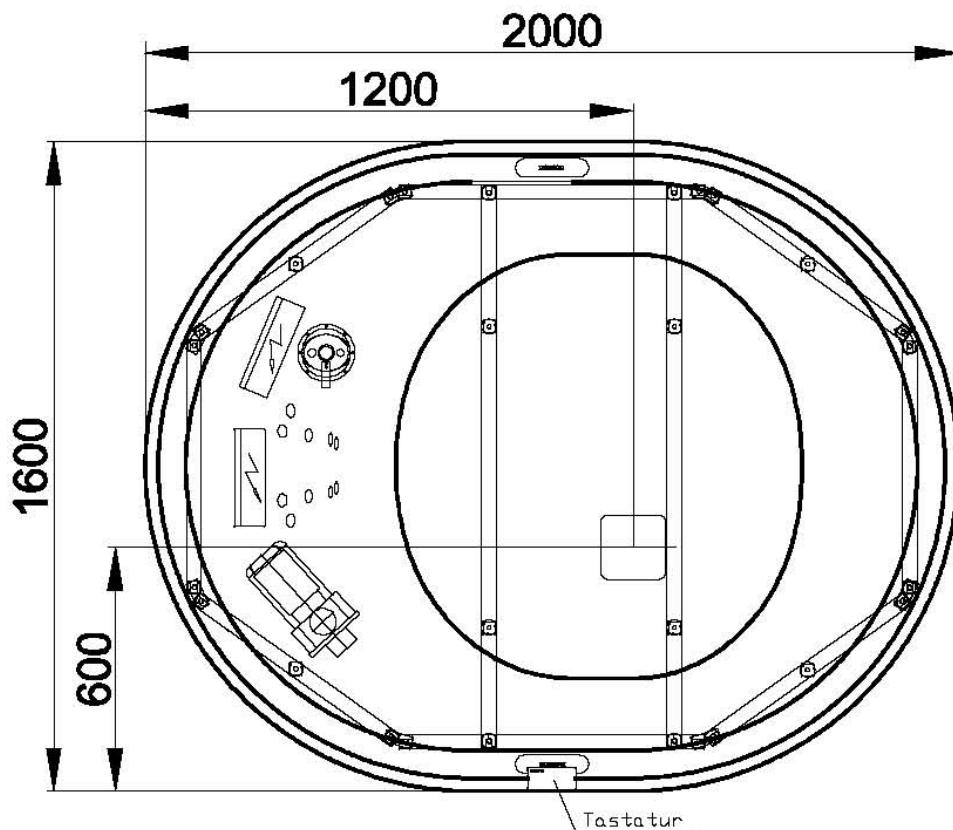

Artikelbeschreibung:

Tergum: Lassen Sie mit TERGUM Ihre Verspannungen im Oberkörper verschwinden. Ist Ihr Nacken verspannt? Spüren Sie die unzähligen Stunden am Schreibtisch in Ihrem Rücken? Wer viel sitzt, leidet häufig unter Verspannungen. Erleichterung verschafft Ihnen nunmehr unser Whirlsystem TERGUM.