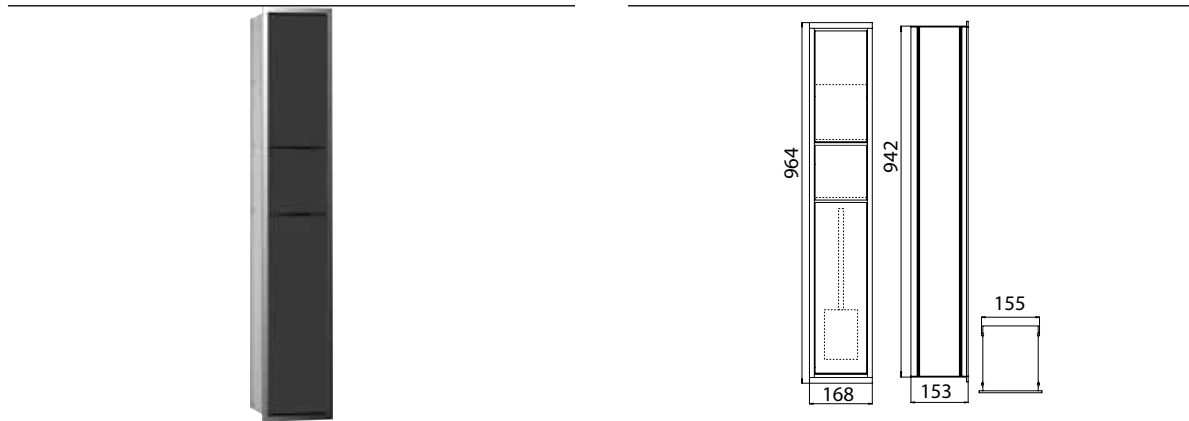

### WC-Modul chrom/schwarz

Art.-Nr.9760 279 64

Fach mit Einlegeboden, Papierhalterbox, Toilettenbürstengarnitur, Türanschlag links/rechts wechselbar