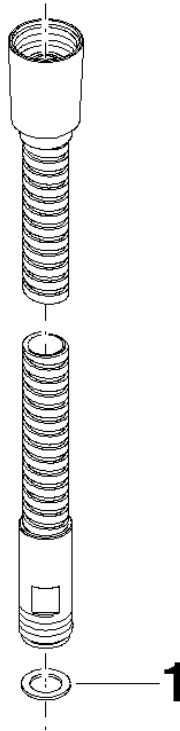

	Platin gebürstet	28 322 970-06
	Chrom	28 322 970-00
	Gold (23,9kt)	28 322 970-01
	bronze	28 322 970-02
	chrom gebürstet (04)	28 322 970-04
	chrom edelmatt	28 322 970-05
	Platin	28 322 970-08
	Messing (23kt Gold)	28 322 970-09
	Weiß matt	28 322 970-10
	weiß	28 322 970-12
	schwarz	28 322 970-13
	Gold gebürstet (23,9kt)	28 322 970-14
	rot (15)	28 322 970-15
	Dark Brass matt	28 322 970-16
	Dark Bronze matt	28 322 970-17
	Dark Chrome	28 322 970-19
	Light Gold	28 322 970-26
	Light Gold gebürstet	28 322 970-27
	Messing gebürstet (23kt Gold)	28 322 970-28
	Rot	28 322 970-29
	Orange	28 322 970-30
	Schwarz matt	28 322 970-33
	Platin / Platin gebürstet	28 322 970-36
	chrom satin	28 322 970-41
	Bronze gebürstet	28 322 970-42
	Champagne gebürstet (22kt Gold)	28 322 970-46
	Champagne (22kt Gold)	28 322 970-47

	Cyprum	28 322 970-49
	cyprum matt	28 322 970-56
	Chrom gebürstet	28 322 970-93
	Dark Platinum gebürstet	28 322 970-99

Metall-Brauseschlauch 1/2" x 3/8" x 1750 mm - Platin gebürstet

SERIENNEUTRAL

28 322 970 Produktversion ab 01.04.2024

Ersatzteile für die
anderen
Oberflächenvarianten
finden Sie hier:
Chrom

Ersatzteilstückliste

Nr.	Artikelnummer	Benennung	Verbaumenge	Lieferzeit
1	90 14 20 026 00 90	Dichtung 14 x 8 x 2 mm Centellen WS 3820 -	1,00	2