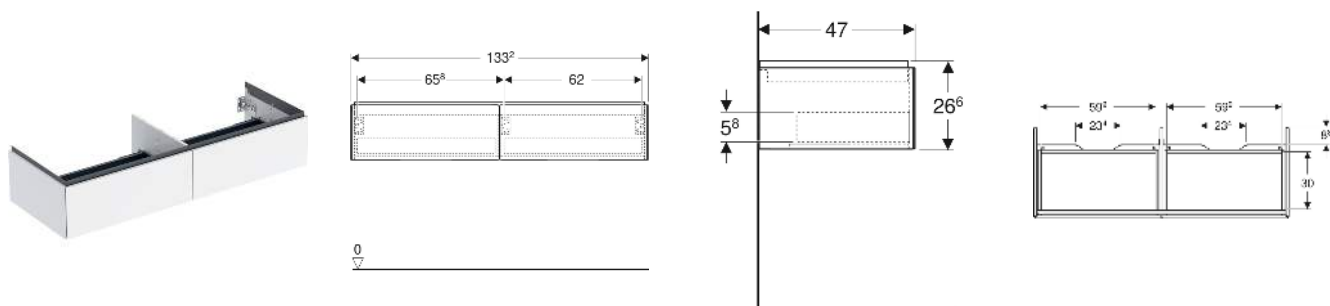

Geberit ONE Unterschrank für Aufsatzwaschtisch, mit zwei Schubladen

EIGENSCHAFTEN

- FSC™ C134279 zertifiziert
- Wandhängend
- Kompletter nutzbarer Stauraum in oberer Schublade
- Mit zwei Schubladen
- Push-to-open-Mechanismus zum Öffnen
- Schublade mit Selbsteinzug
- Feuchtigkeitsbeständig
- Vormontiert geliefert

TECHNISCHE DATEN

Werkstoff Hochverdichtete Dreischicht-Holzspanplatte

Schubladenbelastung max. 20 kg

LIEFERUMFANG

- Unterschrank für Waschtisch
- Befestigungsmaterial

ZUBEHÖR

- Geberit Lichtleiste für Schublade, links und rechts, Länge 35 cm
- Geberit Set Schubladeneinsätze für obere Schublade
- Geberit Steckdosenelement mit Netzstecker
- Geberit Handtuchhalter für Badezimmermöbel

INFO

- Für die Installation des Unterschranks wird ein Geberit Waschbeckenanschluss, Raumsparmodell benötigt. Siehe Sortimentsübersicht Waschtisch-Serie oder Onlinekatalog, Zubehör Waschtische.

Art.-Nr.	Farbe / Oberfläche	B cm	Breite Waschtisch cm	H cm	T cm	VE1 St.
505.076.00.7 *	greige / lackiert matt	133.2	135	26.6	47	1