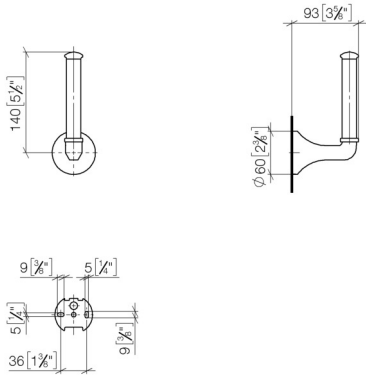

83 590 361 Produktversion ab 03.07.2016

- Höhe 170 mm
- Rosette Ø 60 mm
- Ausladung 93 mm

	Messing (23kt Gold)	83 590 361-09
	Chrom	83 590 361-00
	Platin gebürstet	83 590 361-06
	Platin	83 590 361-08
	Dark Brass matt	83 590 361-16
	Dark Bronze matt	83 590 361-17
	Messing gebürstet (23kt Gold)	83 590 361-28
	Bronze gebürstet	83 590 361-42
	Dark Platin gebürstet	83 590 361-99

83 590 361 Produktversion ab 03.07.2016

mm [inches]

83 590 361 Produktversion ab 03.07.2016

Ersatzteile für die
anderen
Oberflächenvarianten
finden Sie hier:
Chrom

Ersatzteilstückliste

Nr.	Artikelnummer	Benennung	Verbaumenge	Lieferzeit
1	04 31 11 140 00 90	Befestigung Gewindestift M6 x 10 mm -	1,00	2
2	05 17 97 507 00 90	Befestigungssatz 52 x 45 x 70 mm -	1,00	2