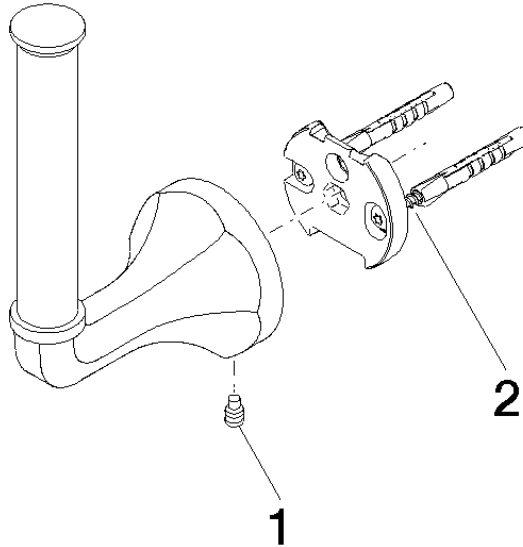

83 590 361 Produktversion ab 03.07.2016

- Höhe 170 mm
- Rosette Ø 60 mm
- Ausladung 93 mm

	Messing (23kt Gold)	83 590 361-09
	Chrom	83 590 361-00
	Platin gebürstet	83 590 361-06
	Platin	83 590 361-08
	Dark Brass matt	83 590 361-16
	Dark Bronze matt	83 590 361-17
	Messing gebürstet (23kt Gold)	83 590 361-28
	Bronze gebürstet	83 590 361-42
	Dark Platin gebürstet	83 590 361-99

83 590 361 Produktversion ab 03.07.2016

mm [inches]

83 590 361 Produktversion ab 03.07.2016

Ersatzteile für die
anderen
Oberflächenvarianten
finden Sie hier:
Chrom

Ersatzteilstückliste

Nr.	Artikelnummer	Benennung	Verbaumenge	Lieferzeit
1	04 31 11 140 00 90	Befestigung Gewindestift M6 x 10 mm -	1,00	2
2	05 17 97 507 00 90	Befestigungssatz 52 x 45 x 70 mm -	1,00	2