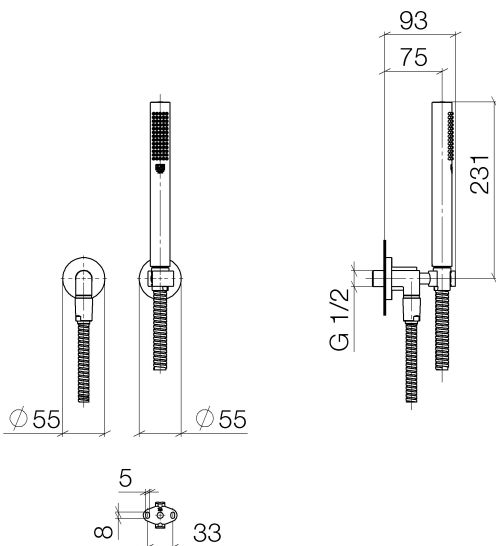

Dusche - Tara.

Schlauchbrausegarnitur mit Einzelrosetten - chrom

Artikelnummer: 27 802 892-00

- Normalstrahl
- mit Antikalk-System
- Brauseabgang 1/2"
- Rosette für Wandanschlussbogen Ø 55 mm
- Rosette für Brausehalter Ø 55 mm
- Metallbrauseschlauch 1250 mm mit integriertem Verdrehenschutz
- Wandanschlussbogen 1/2"
- Durchfluss max. 7,6 l/min
- Eigensicher gegen Rückfließen.
- Passt zu Tara.

chrom

Maßzeichnung

Alle Angaben in mm / inch = mm x 0,0394

Dusche - Tara.

Schlauchbrausegarnitur mit Einzelrosetten - chrom

Artikelnummer: 27 802 892-00

Durchflussdiagramm

Dusche - Tara.

Schlauchbrausegarnitur mit Einzelrosetten - chrom

Artikelnummer: 27 802 892-00

Weitere Oberflächenvarianten

platin matt

27 802 892-06

platin

27 802 892-08

weiß matt

Empfohlenes Zubehör

35 085 970 90

UP-Wandwinkel -