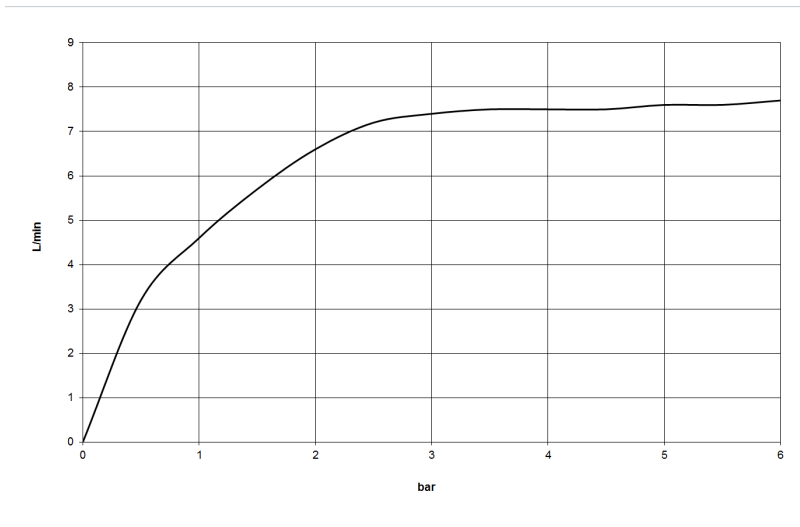

Dusche - Tara.

Schlauchbrausegarnitur mit Einzelrosetten - chrom

Artikelnummer: 27 802 892-00

- Normalstrahl
- mit Antikalk-System
- Brauseabgang 1/2"
- Rosette für Wandanschlussbogen Ø 55 mm
- Rosette für Brausehalter Ø 55 mm
- Metallbrauseschlauch 1250 mm mit integriertem Verdrehenschutz
- Wandanschlussbogen 1/2"
- Durchfluss max. 7,6 l/min
- Eigensicher gegen Rückfließen.
- Passt zu Tara.

chrom

Maßzeichnung

Alle Angaben in mm / inch = mm x 0,0394

Dusche - Tara.

Schlauchbrausegarnitur mit Einzelrosetten - chrom

Artikelnummer: 27 802 892-00

Durchflussdiagramm

Dusche - Tara.