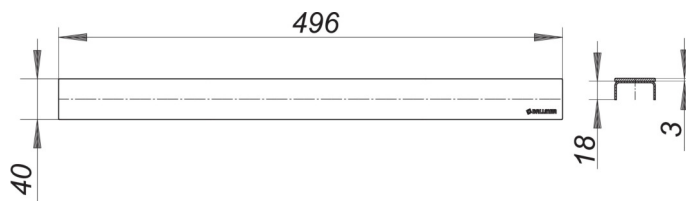

## Abdeckung CeraLine rotgold matt, 500 mm

Artikelnummer: 527264

GTIN: 4001636527264

Rabattgruppe: 8

### Beschreibung:

Abdeckung CeraLine rotgold matt, 500 mm  
Abdeckung zu Duschrinnen CeraLine,  
geeignet für Bodenbeläge 5–19 mm (inkl. Kleber), Breite 40 mm

### MATERIAL

Edelstahl 1.4301, Auflage massiv 3 mm, farbig PVD beschichtet rotgold matt,  
Belastungsklasse K 3 (300 kg)