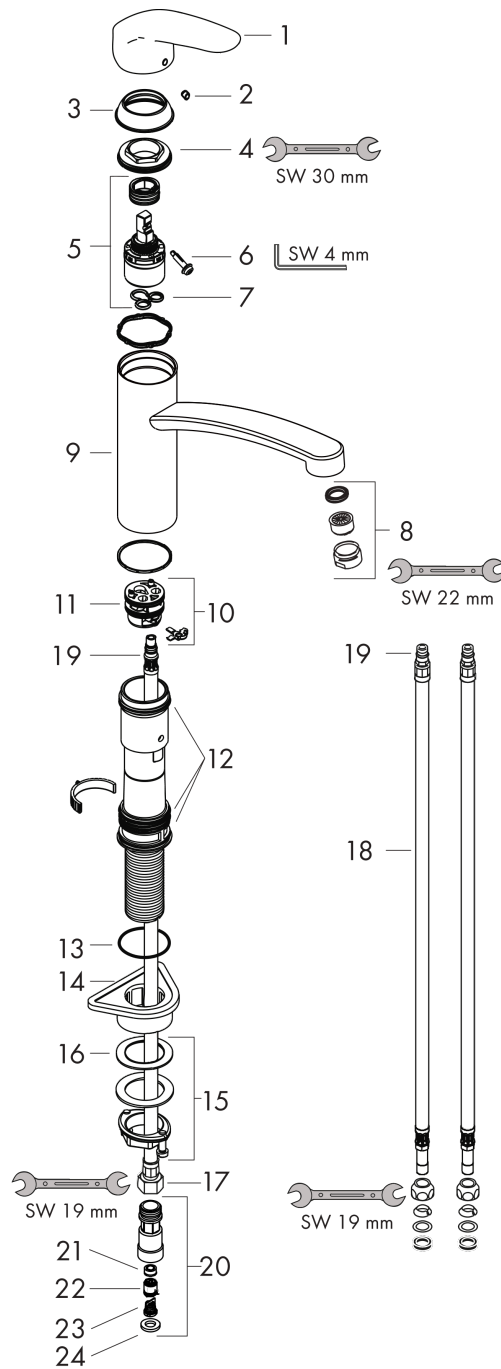

### Maßzeichnung

### Durchflussdiagramm

**Focus M41**

**Einhebel-Küchenmischer 160, Niederdruck/offene Warmwasserbereiter, 1jet**

Oberfläche: **Chrom** Artikelnummer: **31804000**

**Explosionszeichnung**

Baujahr: >02/17

## Focus M41

Einhebel-Küchenmischer 160, Niederdruck/offene Warmwasserbereiter, 1jet

Oberfläche: **Chrom** Artikelnummer: **31804000**

### Ersatzteilliste

Baujahr: >02/17

Pos.	Beschreibung	Artikelnummer	PG	VE
1	Griff	95543000	8	1
2	Griffstopfen	96338000	1	1
3	Kappe	97995000	6	1
4	Mutter	97996000	8	1
5	Kartusche kpl.	92730000	11	1
6	Sicherungsschraube	95140000	2	1
7	Dichtung	95008000	3	1
8	Strahlformer	94033000	3	1
9	Auslauf kpl.	98349000	14	1
10	Adapter für Kartusche	95911000	6	1
11	O-Ring 30x2	98186000	1	1
12	Dichtungsset	98702000	3	1
13	O-Ring 36x2,5	98190000	1	1
14	Befestigungsteil	97523000	2	1
15	Schaftbefestigung kpl. (Ø 34)	95049000	5	1
16	Gleitring	97548000	1	1
17	Anschlussschlauch 900 mm M8x0,75 G3/8	96316000	9	1
18	Anschlussschlauch 900 mm M8x0,75 8 mm	95693000	8	1
19	O-Ring 7x1,5	98422000	1	1
20	Rückflußverhindererpatrone	95051000	11	1
21	Durchflussbegrenzer / Rückflußverhinderer	95363000	8	1
22	Rückflußverhinderer DW 10	96456000	3	1
23	Sieb	92532000	3	1
24	Dichtung	97761000	2	1