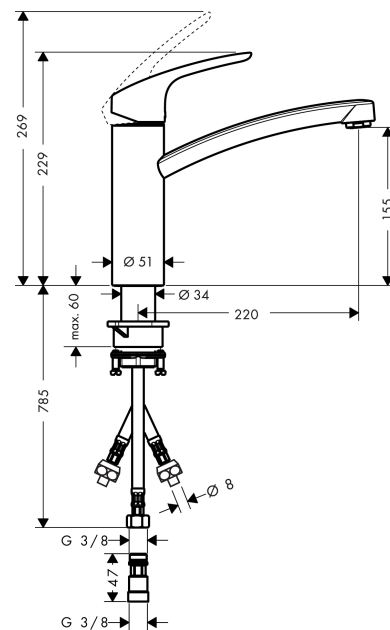

#### Merkmale

- für offene Warmwasserbereiter (drucklos)
- ComfortZone 160
- Schwenkbereich 150°
- Laminarstrahl
- maximale Durchflussmenge bei 3 bar: 5 l/min
- Keramikmischsystem
- Temperaturbegrenzung einstellbar
- nicht für Durchlauferhitzer geeignet
- EU-Taxonomie: max. 6 l/min - wesentlicher Beitrag (SC) möglich
- P-IX 18983/I
- EPD Kitchen Faucets

### Maßzeichnung

### Durchflussdiagramm

**Focus M41**

**Einhebel-Küchenmischer 160, Niederdruck/offene Warmwasserbereiter, 1jet**

Oberfläche: **Chrom** Artikelnummer: **31804000**

**Explosionszeichnung**

Baujahr: >02/17