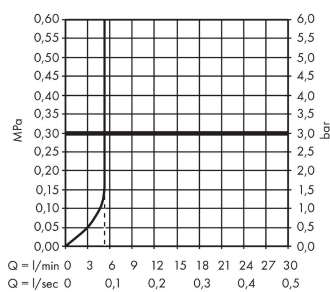

Durchflussdiagramm