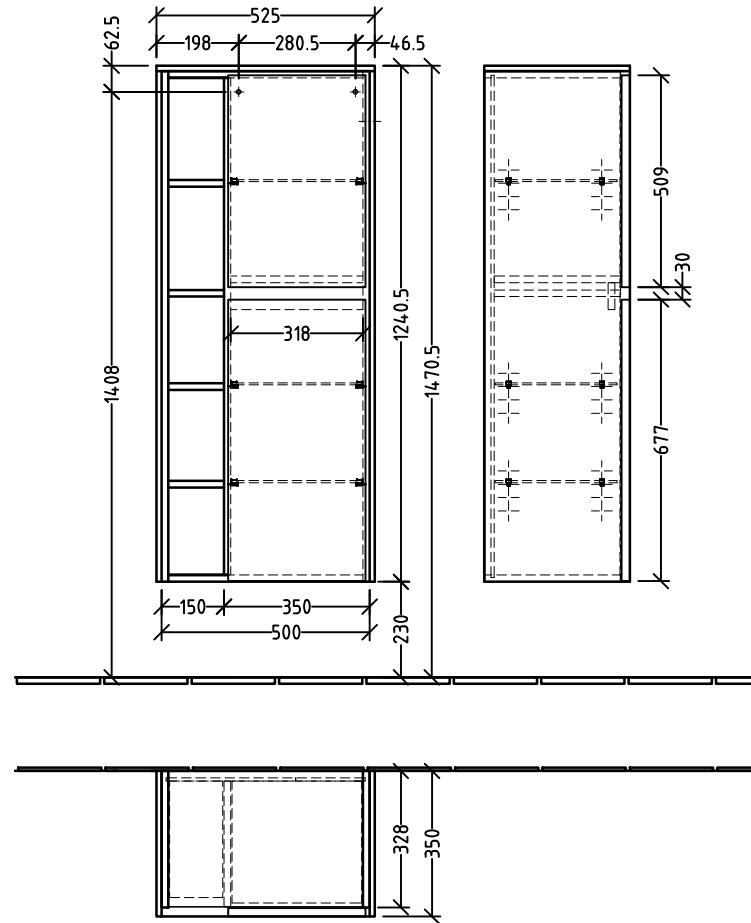

SY105

SANI PA
Villeroy & Boch Group

Montagezeichnung
Twiga - SY

Zeichner
GA
Datum
27.02.2019

Alle Angaben in mm - Technische Änderungen vorbehalten.
Diese Zeichnung ist unser geistiges Eigentum und darf ohne unsere
Genehmigung nicht kopiert oder Dritten zugänglich gemacht werden.