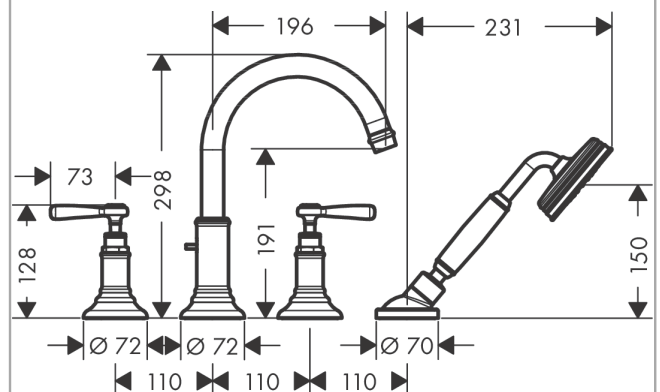

### 4-Loch Fliesenrandarmatur mit Hebelgriffen

Oberfläche: **Edelstahl Optic** Artikelnummer: **16554800**

#### Merkmale

- besteht aus: 4-Loch Fliesenrandarmatur, Handbrause, Brauseschlauch, Brausehalter
- 2 Verbraucher
- Ausladung: 196 mm
- Strahlart Armatur: Normalstrahl
- Strahlart Handbrause: RainAir
- maximale Ausziehlänge Handbrause: 1,10 m
- maximale Durchflussmenge bei 3 bar: 21 l/min
- Durchfluss für Wanneneinlauf bei 3 bar: 21 l/min
- Durchfluss für Handbrause bei 3 bar: 15 l/min
- Keramikventile heiß/kalt 90°
- Rückflussverhinderer
- Anschlussgröße: DN15
- Anschlussart: Grundkörper
- Fliesenrandmontage
- min. Betriebsdruck: 1 bar
- max. Betriebsdruck: 10 bar

#### Maßzeichnung

**AXOR Montreux**  
**4-Loch Fliesenrandarmatur mit Hebelgriffen**  
 Oberfläche: **Edelstahl Optic** Artikelnummer: **16554800**