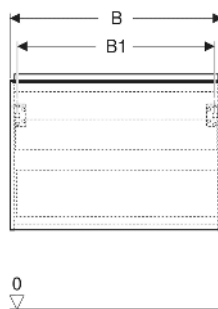

Geberit Acanto Unterschrank für Waschtisch, mit einer Schublade und einer Innenschublade

EIGENSCHAFTEN

- FSC™ C134279 zertifiziert
- Wandhängend
- Mit einer Schublade
- Mit einer Innenschublade
- Griff zum Öffnen
- Griff austauschbar
- Schublade mit Selbsteinzug
- Schublade ohne Geruchsverschlussausschnitt
- Feuchtigkeitsbeständig
- Vormontiert geliefert

TECHNISCHE DATEN

Werkstoff	Hochverdichtete Dreischicht-Holzspanplatte
Schubladenbelastung max.	20 kg

LIEFERUMFANG

- Unterschrank für Waschtisch
- Befestigungsmaterial

ZUBEHÖR

- Geberit Handtuchhalter für Badezimmermöbel
- Geberit Griff

- Geberit Lichtleiste für Schublade, links und rechts, Länge 35 cm
- Geberit Set Schubladeneinsätze für obere Schublade
- Geberit Steckdosenelement mit Netzstecker
- Geberit Steckdosenelement mit ComfortLight-Modul
- Geberit Handtuchhalter für Badezimmermöbel
- Geberit Set Füße schmal

Art.-Nr.	Mix & Match	Farbe / Oberfläche	B cm	B1 cm	B2 cm	B3 cm	Breite Waschtisch cm	H cm	T cm	VE1 St
503.004.01.1	Ja	Korpus, Front: weiß / lackiert hochglänzend Griff: weiß / pulverbeschichtet matt	74	68.8	70.8	66.5	75	54.1	47.5	1