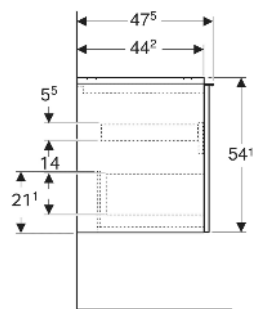

Geberit Acanto Unterschrank für Waschtisch, mit einer Schublade und einer Innenschublade

EIGENSCHAFTEN

- FSC™ C134279 zertifiziert
- Wandhängend
- Mit einer Schublade
- Mit einer Innenschublade
- Griff zum Öffnen
- Griff austauschbar
- Schublade mit Selbsteinzug
- Schublade ohne Geruchsverschlussausschnitt
- Feuchtigkeitsbeständig
- Vormontiert geliefert

TECHNISCHE DATEN

Werkstoff	Hochverdichtete Dreischicht-Holzspanplatte
Schubladenbelastung max.	20 kg

LIEFERUMFANG

- Unterschrank für Waschtisch
- Befestigungsmaterial

ZUBEHÖR

- Geberit Handtuchhalter für Badezimmermöbel
- Geberit Griff

- Geberit Lichtleiste für Schublade, links und rechts, Länge 35 cm
- Geberit Set Schubladeneinsätze für obere Schublade
- Geberit Steckdosenelement mit Netzstecker
- Geberit Steckdosenelement mit ComfortLight-Modul
- Geberit Handtuchhalter für Badezimmermöbel
- Geberit Set Füße schmal

Art.-Nr.	Mix & Match	Farbe / Oberfläche	B cm	B1 cm	B2 cm	B3 cm	Breite Waschtisch cm	H cm	T cm	VE1 St
503.004.01.1	Ja	Korpus, Front: weiß / lackiert hochglänzend Griff: weiß / pulverbeschichtet matt	74	68.8	70.8	66.5	75	54.1	47.5	1