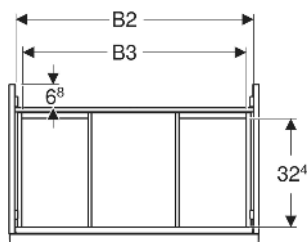

Geberit Acanto Unterschrank für Waschtisch, mit einer Schublade und einer Innenschublade

EIGENSCHAFTEN

- FSC™ C134279 zertifiziert
- Wandhängend
- Mit einer Schublade
- Mit einer Innenschublade
- Griff zum Öffnen
- Griff austauschbar
- Schublade mit Selbsteinzug
- Schublade ohne Geruchsverschlussausschnitt
- Feuchtigkeitsbeständig
- Vormontiert geliefert

TECHNISCHE DATEN

Werkstoff	Hochverdichtete Dreischicht-Holzspanplatte
Schubladenbelastung max.	20 kg

LIEFERUMFANG

- Unterschrank für Waschtisch
- Befestigungsmaterial

ZUBEHÖR

- Geberit Handtuchhalter für Badezimmermöbel
- Geberit Griff

- Geberit Lichtleiste für Schublade, links und rechts, Länge 35 cm
- Geberit Set Schubladeneinsätze für obere Schublade
- Geberit Steckdosenelement mit Netzstecker
- Geberit Steckdosenelement mit ComfortLight-Modul
- Geberit Handtuchhalter für Badezimmermöbel
- Geberit Set Füße schmal

Art.-Nr.	Mix & Match	Farbe / Oberfläche	B cm	B1 cm	B2 cm	B3 cm	Breite Waschtisch cm	H cm	T cm	VE1 St
503.004.01.1	Ja	Korpus, Front: weiß / lackiert hochglänzend Griff: weiß / pulverbeschichtet matt	74	68.8	70.8	66.5	75	54.1	47.5	1