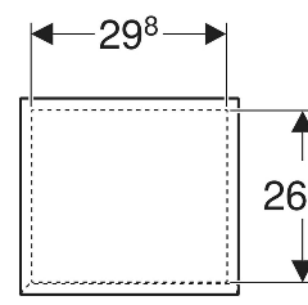

# Geberit Renova Plan Mittelhochschrank mit einer Tür

## EIGENSCHAFTEN

- Holz aus nachhaltiger Forstwirtschaft mit zertifizierter Herkunft
- Wandhängend
- Mit einer Tür
- Anschlagseite links oder rechts
- Griffmulde zum Öffnen
- Tür mit Dämpfungsmechanismus
- Mit zwei versetzbaren Einlegeböden
- Seidenmatte Oberflächen mit Anti-Fingerabdruck-Beschichtung