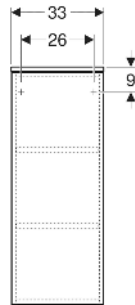

# Geberit Renova Plan Mittelhochschrank mit einer Tür

## EIGENSCHAFTEN

- Holz aus nachhaltiger Forstwirtschaft mit zertifizierter Herkunft
- Wandhängend
- Mit einer Tür
- Anschlagseite links oder rechts
- Griffmulde zum Öffnen
- Tür mit Dämpfungsmechanismus
- Mit zwei versetzbaren Einlegeböden
- Seidenmatte Oberflächen mit Anti-Fingerabdruck-Beschichtung