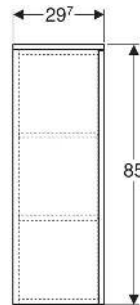

# Geberit Renova Plan Mittelhochschrank mit einer Tür

## TECHNISCHE DATEN

Werkstoff Hochverdichtete Dreischicht-Holzspanplatte