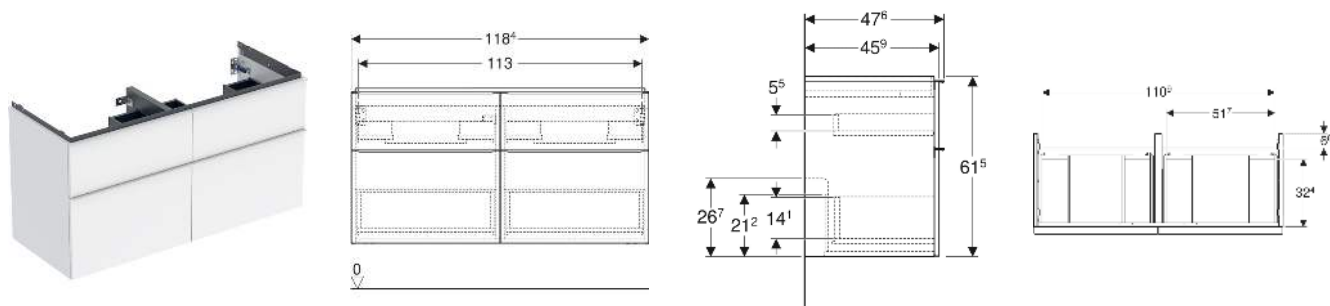

Geberit iCon Unterschrank für Doppelwaschtisch, mit vier Schubladen

EIGENSCHAFTEN

- FSC™ C134279 zertifiziert
- Wandhängend
- Mit vier Schubladen
- Griff zum Öffnen
- Griff austauschbar
- Schublade mit Selbsteinzug
- Schublade ohne Geruchsverschlussausschnitt
- Feuchtigkeitsbeständig
- Vormontiert geliefert

TECHNISCHE DATEN

Werkstoff	Hochverdichtete Dreischicht-Holzspanplatte
Schubladenbelastung max.	20 kg

LIEFERUMFANG

- Unterschrank für Doppelwaschtisch
- Befestigungsmaterial

ZUBEHÖR

- Geberit Handtuchhalter für Badezimmermöbel
- Geberit Griff
- Geberit Lichtleiste für Schublade, links und rechts, Länge 35 cm
- Geberit Steckdosenelement mit Netzstecker
- Geberit Steckdosenelement mit ComfortLight-Modul
- Geberit Handtuchhalter für Badezimmermöbel
- Geberit Handtuchhalter für Badezimmermöbel, Ecke rechtwinklig
- Geberit Handtuchhalter für Badezimmermöbel, Ecke abgerundet

- Geberit Set Füße schmal

INFO

- Für die Installation des Unterschranks wird ein Geberit Waschbeckenanschluss, Raumsparmodell benötigt. Siehe Sortimentsübersicht Waschtisch-Serie oder Onlinekatalog, Zubehör Waschtische.
- Mix & Match: Artikel gleicher Breite sind in den Serien Geberit ONE, Acanto, iCon frei kombinierbar
- Hinweis Mix und Match: Die Kombination mit einem Doppelwaschtisch funktioniert nur mit einem Unterschrank für einen Doppelwaschtisch. Die Doppelwaschtische Acanto und iCon können nicht mit ONE Unterschränken kombiniert werden.

<i>Art.-Nr.</i>	<i>Mix & Match</i>	<i>Farbe / Oberfläche</i>	<i>B</i> cm	<i>Breite Waschtisch</i> cm	<i>H</i> cm	<i>T</i> cm	<i>VE1</i> St
502.309.01.2	Ja	Korpus, Front: weiß / lackiert hochglänzend Griff: chrom / glänzend	118.4	120	61.5	47.6	1