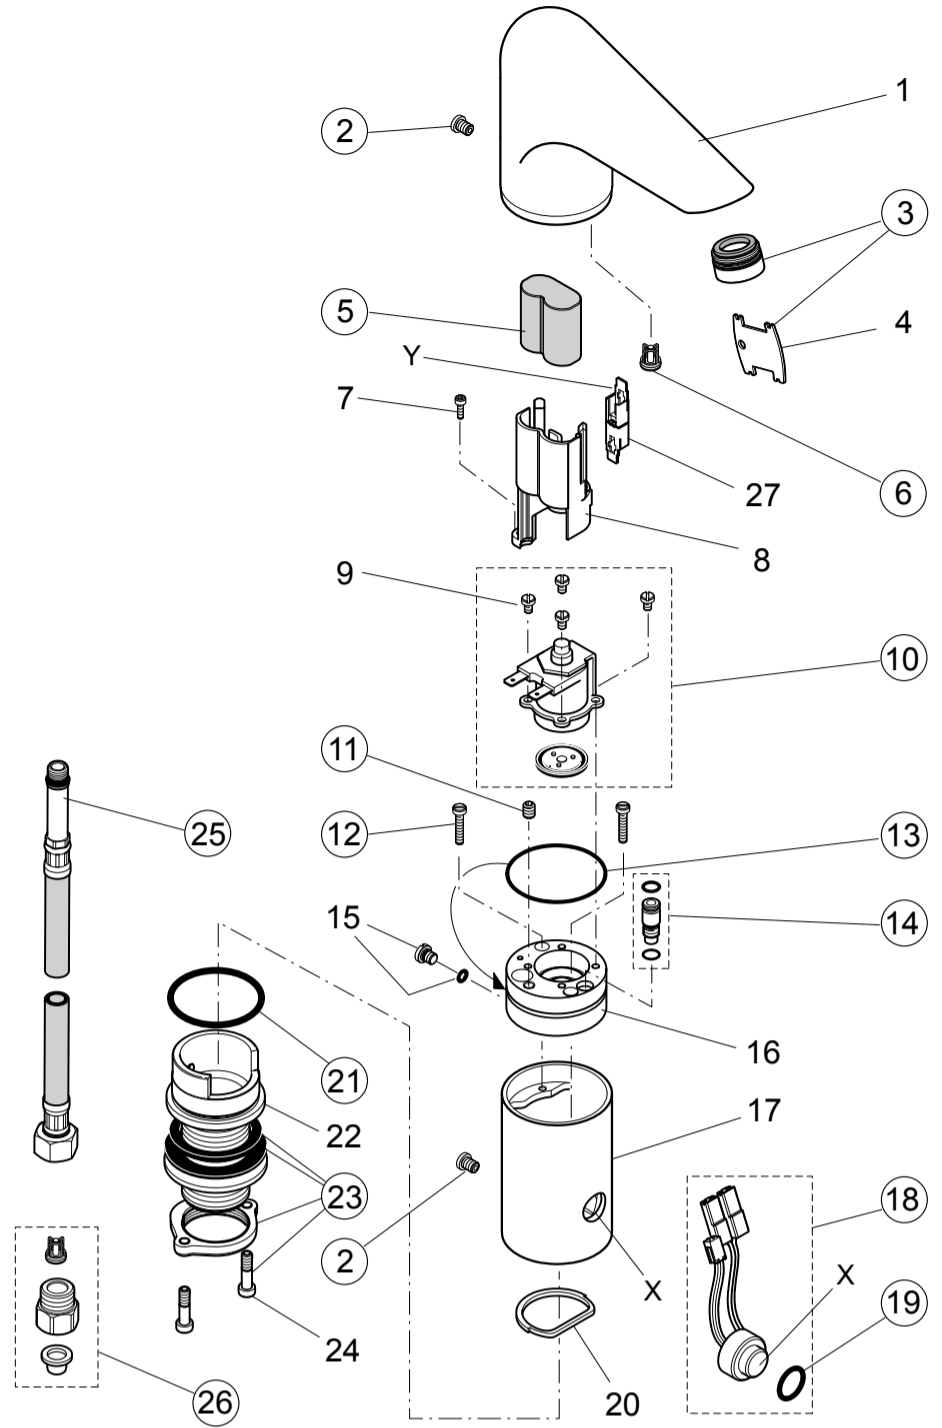

Spare Parts / Ersatzteile / Pièces de recharge / Pezzi di Ricambio / Piezas de requesto /  
 Parte de reposição / Reserveonderdelen / Reservdelar / Reservedeler / Varaosat /  
 Vraosat / Varahlutir / Ανταλλακτικά / Yedek Parçalar / Náhradní díly / Náhradné diely /  
 Nadomestni deli / Резервни части / Запчасти / Części Zapasowe / Piese de schimb  
 / Rendelhető alkatrészek / Запасні частини / Reservni delovi / Резервни делови /  
 Резервни делови / Atsarginių dalių / Tellitavad varuosad / Rezervju daļi

XX = AA, AD,..

**Position**

- 2 = A 960 201 XX
- 3 = B 960 457 XX
- 6 = A 962 099 NU
- 9 = A 963 103 NU (2x)
- 10 = A 960 151 NU
- 11 = A 963 752 NU (2x)
- 12 = A 963 544 NU (4x)
- 13 = A 962 213 NU
- 14 = A 962 214 NU
- 18 = A 960 219 NU
- 19 = A 961 182 NU (2x)
- 21 = A 961 335 NU
- 23 = A 960 486 NU
- 25 = A 963 600 NU
- 26 = A 962 215 XX
- 28 = A 962 216 NU
- 29 = A 962 217 NU

**CERAPLUS**  
 A 4151.. A 4153 ..

0208 / A 865 823  
 (+ A 865 612)  
 Made in Germany

Ideal Standard  
 Roentgenstrasse 9  
 54516 Wittlich  
 Germany

	<b>P</b>	<b>bar</b>				<b>Q</b> (3 bar)
	<b>T</b>	<b>°C</b>				<b>l/min</b>
						<b>6</b>