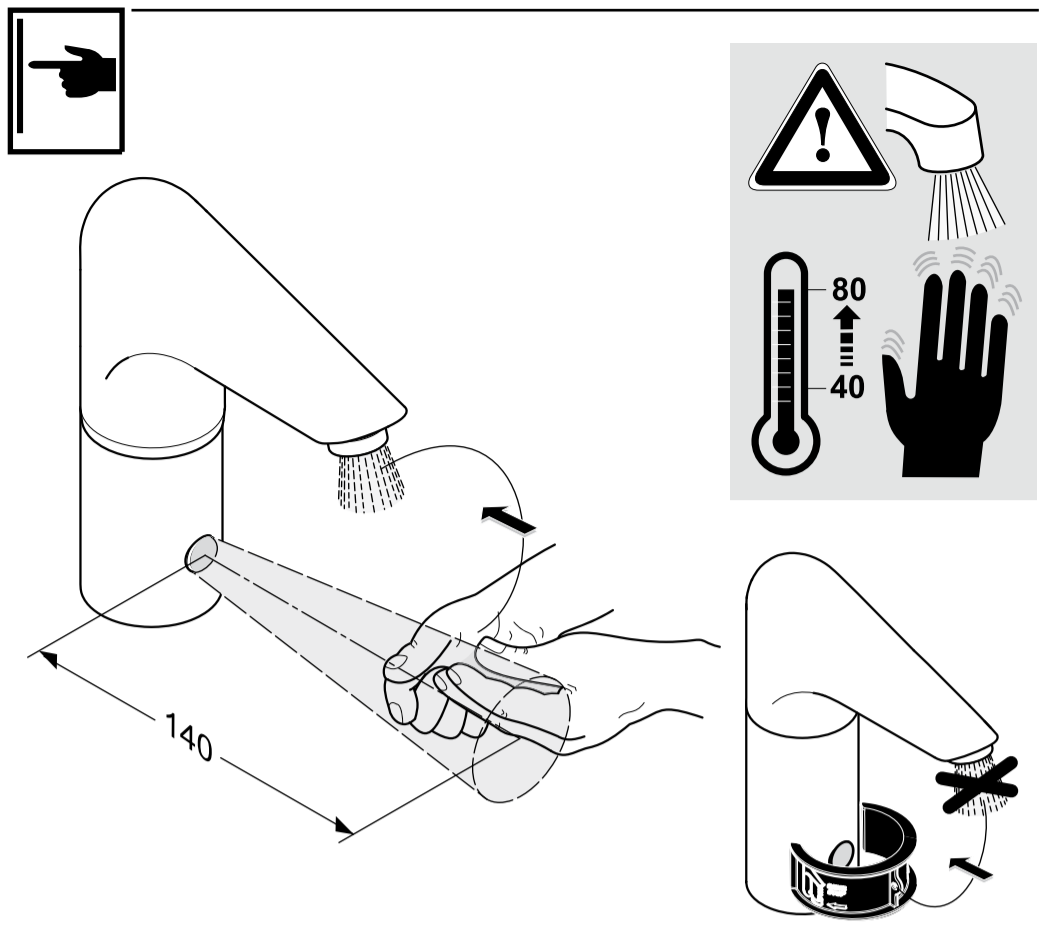

**CERAPLUS**  
 A 4151.. A 4153 ..

0208 / A 865 823  
 (+ A 865 612)  
 Made in Germany

Ideal Standard  
 Roentgenstrasse 9  
 54516 Wittlich  
 Germany

	<b>P</b>	<b>bar</b>				<b>Q</b> (3 bar)
	<b>T</b>	<b>°C</b>				<b>l/min</b>
						<b>6</b>