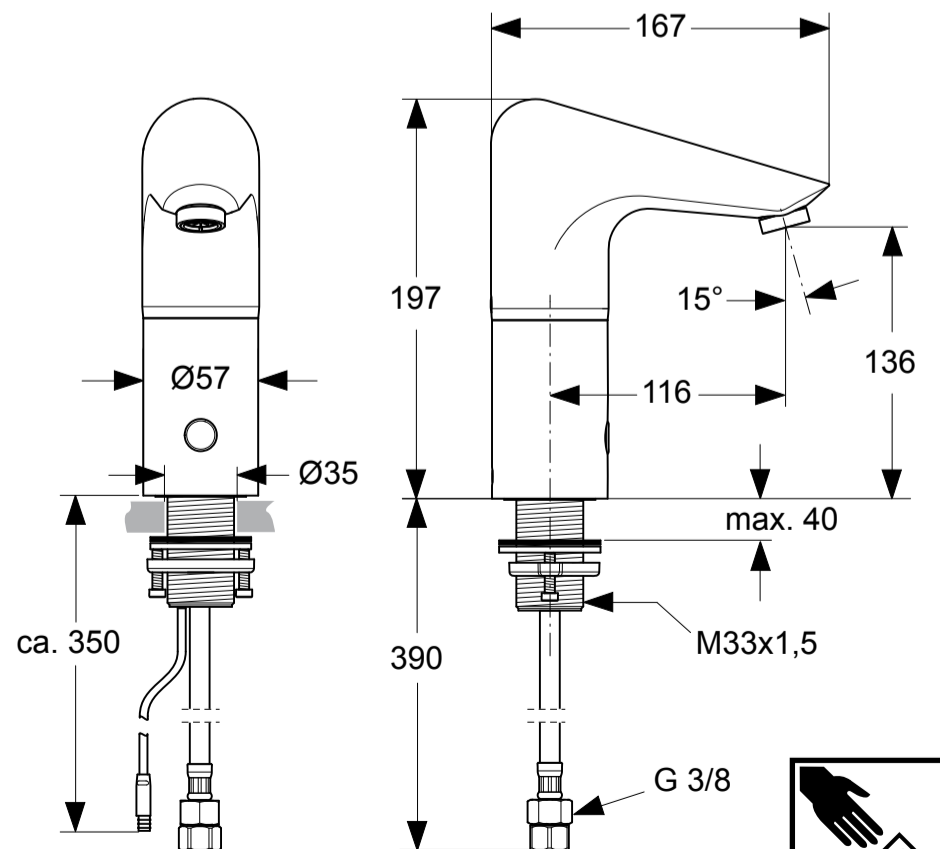

XX = AA, AD,..

**Position**

- 2 = A 960 201 XX
- 3 = B 960 457 XX
- 6 = A 962 099 NU
- 9 = A 963 103 NU (2x)
- 10 = A 960 151 NU
- 11 = A 963 752 NU (2x)
- 12 = A 963 544 NU (4x)
- 13 = A 962 213 NU
- 14 = A 962 214 NU
- 18 = A 960 219 NU
- 19 = A 961 182 NU (2x)
- 21 = A 961 335 NU
- 23 = A 960 486 NU
- 25 = A 963 600 NU
- 26 = A 962 215 XX
- 28 = A 962 216 NU
- 29 = A 962 217 NU

**CERAPLUS**  
 A 4151.. A 4153 ..

0208 / A 865 823  
 (+ A 865 612)  
 Made in Germany

Ideal Standard  
 Roentgenstrasse 9  
 54516 Wittlich  
 Germany

	<b>P</b>	<b>bar</b>				<b>Q</b> (3 bar)
	<b>T</b>	<b>°C</b>				<b>l/min</b>
						<b>6</b>