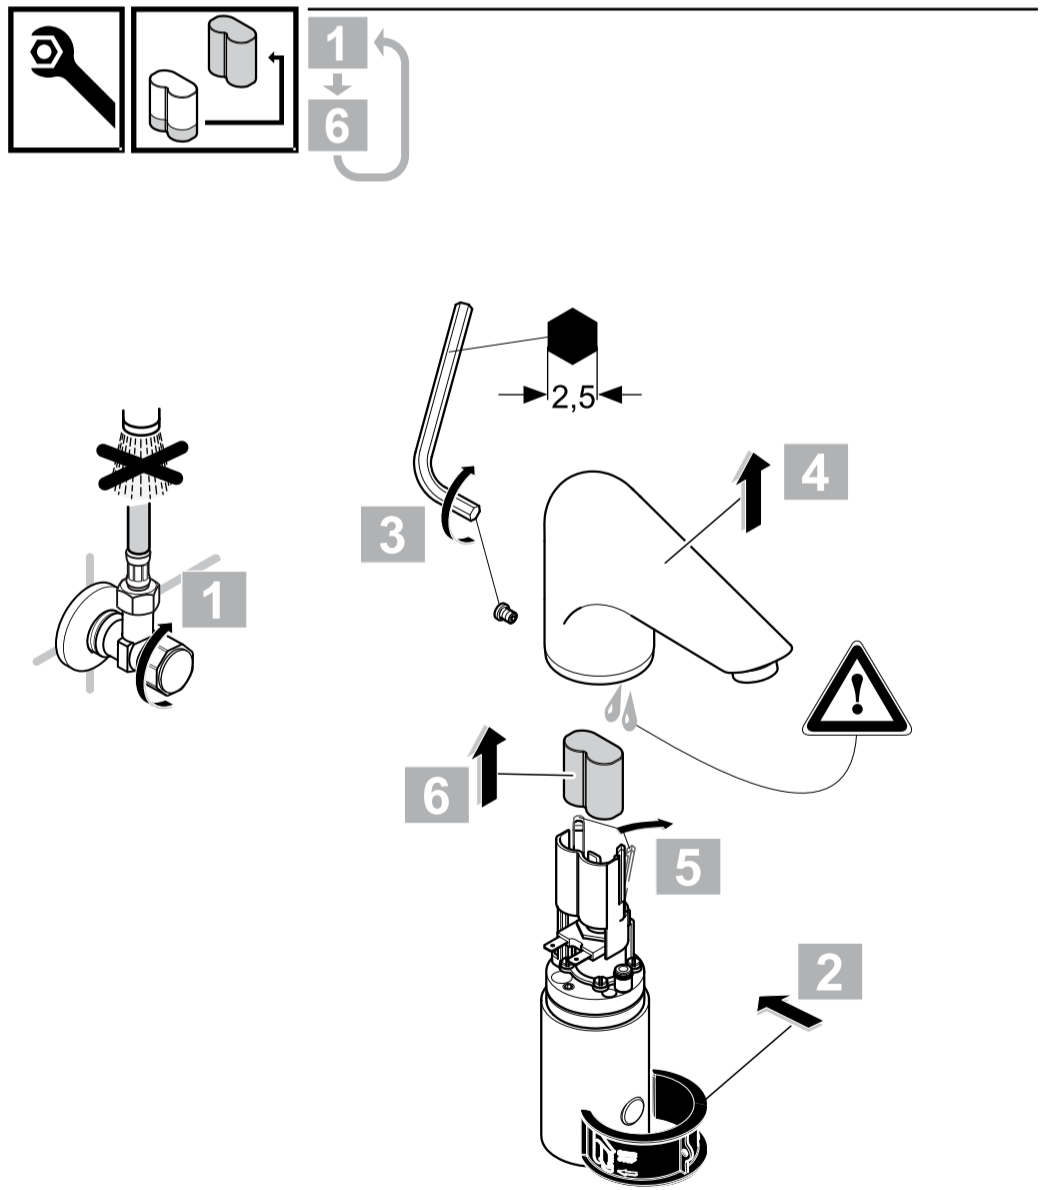

XX = AA, AD,..

**Position**

- 2 = A 960 201 XX
- 3 = B 960 457 XX
- 6 = A 962 099 NU
- 9 = A 963 103 NU (2x)
- 10 = A 960 151 NU
- 11 = A 963 752 NU (2x)
- 12 = A 963 544 NU (4x)
- 13 = A 962 213 NU
- 14 = A 962 214 NU
- 18 = A 960 219 NU
- 19 = A 961 182 NU (2x)
- 21 = A 961 335 NU
- 23 = A 960 486 NU
- 25 = A 963 600 NU
- 26 = A 962 215 XX
- 28 = A 962 216 NU
- 29 = A 962 217 NU

**CERAPLUS**  
 A 4151.. A 4153 ..

0208 / A 865 823  
 (+ A 865 612)  
 Made in Germany

Ideal Standard  
 Roentgenstrasse 9  
 54516 Wittlich  
 Germany

	<b>P</b>	<b>bar</b>				<b>Q</b> (3 bar)
	<b>T</b>	<b>°C</b>				<b>l/min</b>
						<b>6</b>