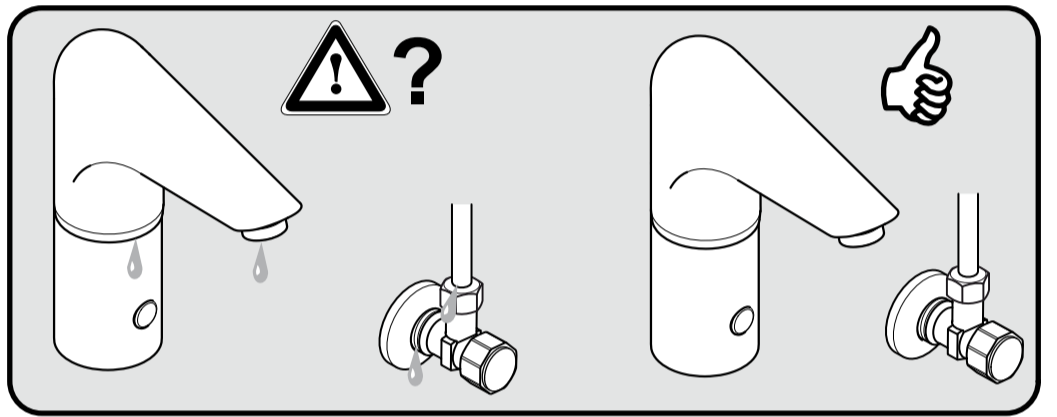

**CERAPLUS**  
 A 4151.. A 4153 ..

0208 / A 865 823  
 (+ A 865 612)  
 Made in Germany

Ideal Standard  
 Roentgenstrasse 9  
 54516 Wittlich  
 Germany

	<b>P</b>	<b>bar</b>				<b>Q</b> (3 bar)
	<b>T</b>	<b>°C</b>				<b>l/min</b>
						<b>6</b>