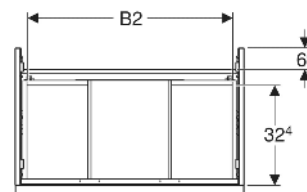

Geberit iCon Unterschrank für Waschtisch, mit zwei Schubladen

EIGENSCHAFTEN

- FSC™ C134279 zertifiziert
- Wandhängend
- Mit zwei Schubladen
- Griff zum Öffnen
- Griff austauschbar
- Schublade mit Selbsteinzug
- Schublade ohne Geruchsverschlussausschnitt
- Feuchtigkeitsbeständig
- Vormontiert geliefert

TECHNISCHE DATEN

Werkstoff Hochverdichtete Dreischicht-Holzspanplatte
 Schubladenbelastung max. 20 kg

LIEFERUMFANG

- Unterschrank für Waschtisch
- Befestigungsmaterial

ZUBEHÖR

- Geberit Handtuchhalter für Badezimmermöbel
- Geberit Griff

- Geberit Lichtleiste für Schublade, links und rechts, Länge 35 cm
- Geberit Set Schubladeneinsätze für obere Schublade
- Geberit Steckdosenelement mit Netzstecker
- Geberit Steckdosenelement mit ComfortLight-Modul
- Geberit Handtuchhalter für Badezimmermöbel
- Geberit Set Füße schmal

Art.-Nr.	Mix & Match	Farbe / Oberfläche	B cm	B1 cm	B2 cm	Breite Waschtisch cm	H cm	T cm	VE1 St.
502.306.01.2	Ja	Korpus, Front: weiß / lackiert hochglänzend Griff: chrom / glänzend	118.4	113	112	120	61.5	47.6	1