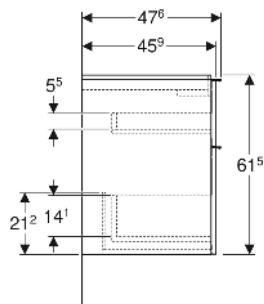

Geberit iCon Unterschrank für Waschtisch, mit zwei Schubladen

EIGENSCHAFTEN

- FSC™ C134279 zertifiziert
- Wandhängend
- Mit zwei Schubladen
- Griff zum Öffnen
- Griff austauschbar
- Schublade mit Selbsteinzug
- Schublade ohne Geruchsverschlussausschnitt
- Feuchtigkeitsbeständig
- Vormontiert geliefert

TECHNISCHE DATEN

Werkstoff Hochverdichtete Dreischicht-Holzspanplatte
 Schubladenbelastung max. 20 kg

LIEFERUMFANG

- Unterschrank für Waschtisch
- Befestigungsmaterial

ZUBEHÖR

- Geberit Handtuchhalter für Badezimmermöbel
- Geberit Griff

- Geberit Lichtleiste für Schublade, links und rechts, Länge 35 cm
- Geberit Set Schubladeneinsätze für obere Schublade
- Geberit Steckdosenelement mit Netzstecker
- Geberit Steckdosenelement mit ComfortLight-Modul
- Geberit Handtuchhalter für Badezimmermöbel
- Geberit Set Füße schmal

Art.-Nr.	Mix & Match	Farbe / Oberfläche	B cm	B1 cm	B2 cm	Breite Waschtisch cm	H cm	T cm	VE1 St.
502.306.01.2	Ja	Korpus, Front: weiß / lackiert hochglänzend Griff: chrom / glänzend	118.4	113	112	120	61.5	47.6	1