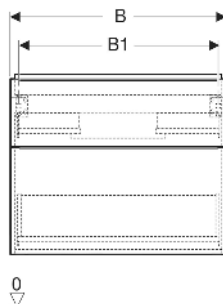

Geberit iCon Unterschrank für Waschtisch, mit zwei Schubladen

EIGENSCHAFTEN

- FSC™ C134279 zertifiziert
- Wandhängend
- Mit zwei Schubladen
- Griff zum Öffnen
- Griff austauschbar
- Schublade mit Selbsteinzug
- Schublade ohne Geruchsverschlussausschnitt
- Feuchtigkeitsbeständig
- Vormontiert geliefert

TECHNISCHE DATEN

Werkstoff Hochverdichtete Dreischicht-Holzspanplatte
 Schubladenbelastung max. 20 kg

LIEFERUMFANG

- Unterschrank für Waschtisch
- Befestigungsmaterial

ZUBEHÖR

- Geberit Handtuchhalter für Badezimmermöbel
- Geberit Griff

- Geberit Lichtleiste für Schublade, links und rechts, Länge 35 cm
- Geberit Set Schubladeneinsätze für obere Schublade
- Geberit Steckdosenelement mit Netzstecker
- Geberit Steckdosenelement mit ComfortLight-Modul
- Geberit Handtuchhalter für Badezimmermöbel
- Geberit Set Füße schmal

Art.-Nr.	Mix & Match	Farbe / Oberfläche	B cm	B1 cm	B2 cm	Breite Waschtisch cm	H cm	T cm	VE1 St.
502.306.01.2	Ja	Korpus, Front: weiß / lackiert hochglänzend Griff: chrom / glänzend	118.4	113	112	120	61.5	47.6	1