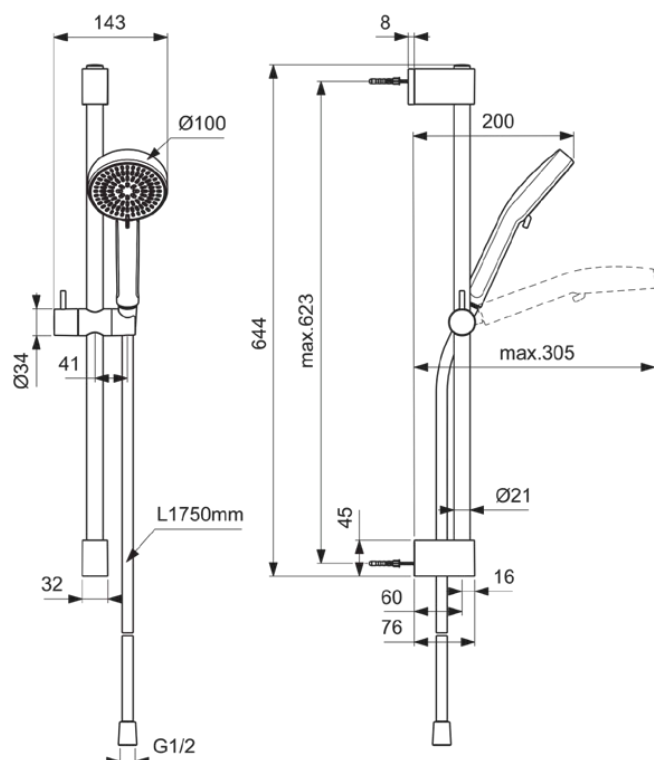

IDEALRAIN

BE417XG

IDEALRAIN | Brausekombination mit Brausestange 143x200x644 mm in schwarz | Strahlregler, Variable Strahlarten, Breite Brause

Bild & Zeichnung

Allgemeine Informationen

Produktkategorie:	Brausekombinationen
Produktart:	Brausekombination mit Brausestange
Marke:	Ideal Standard
Kollektion:	IDEALRAIN
Designer:	Ideal Standard
Colour:	XG - Schwarz
Oberflächenbeschaffenheit:	Matt
Höhe (mm):	644
Breite (mm):	143
Ausladung (mm):	200 - 305
Befestigungsart:	Befestigungsschrauben
Nettogewicht (kg):	0.96
EAN Code:	3800861140207

Im Lieferumfang enthaltene Produkte

BD990XG:	IDEALRAIN ALU+ Multi-Funktionshandbrause in schwarz
A4109XG:	IDEALRAIN Brauseschlauch 1750 mm in schwarz

Features

Strahlregler	 Variable Strahlarten
Breite Brause	

Produktspezifikationen

Einstellbare Befestigungspunkte:	Ja
Einstellbarer Sprühmodus:	Ja
Anzahl der Strahlarten:	2
Farbcode:	XG
Farbbeschreibung:	schwarz
Verdeckte Befestigung:	Ja
Höhenverstellbare Handbrause:	Ja
PVD Technologie:	Nein
Oberflächenschutz:	beschichtet
Oberflächenbeschaffenheit:	Matt
Sprühart:	Massage / Regen
Wassersparend:	Ja
Mit Durchflussbegrenzer:	Ja
Mit Handbrause:	Ja
Mit Kopfbrause:	Nein
Mit Lotionspender:	Nein
Mit Brauseschlauch:	Ja
Mit Brausehalter:	Ja

IDEALRAIN

BE417XG

IDEALRAIN | Brausekombination mit Brausestange 143x200x644 mm in schwarz | Strahlregler, Variable Strahlarten, Breite Brause

Produktspezifikationen

Mit Seifenschale:	Nein
Mit Schwammhalter:	Nein
Mit Wandhalterung:	Nein
Mit Wandanschlussbogen:	Nein
Befestigungsmaterial im Lieferumfang enthalten:	Ja
Befestigungsart:	Befestigungsschrauben
Montageart:	wandhängend