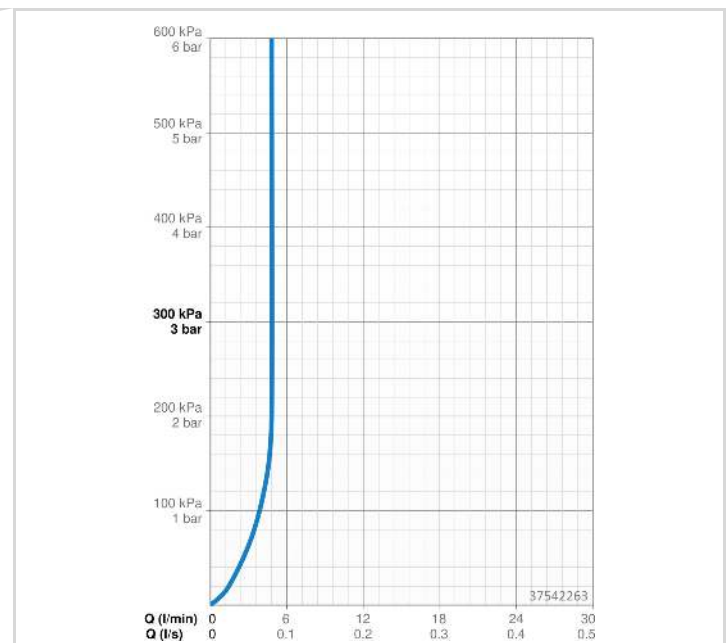

ZULASSUNGEN UND DEKLARATIONEN

Konformitätserklärung **DoC**