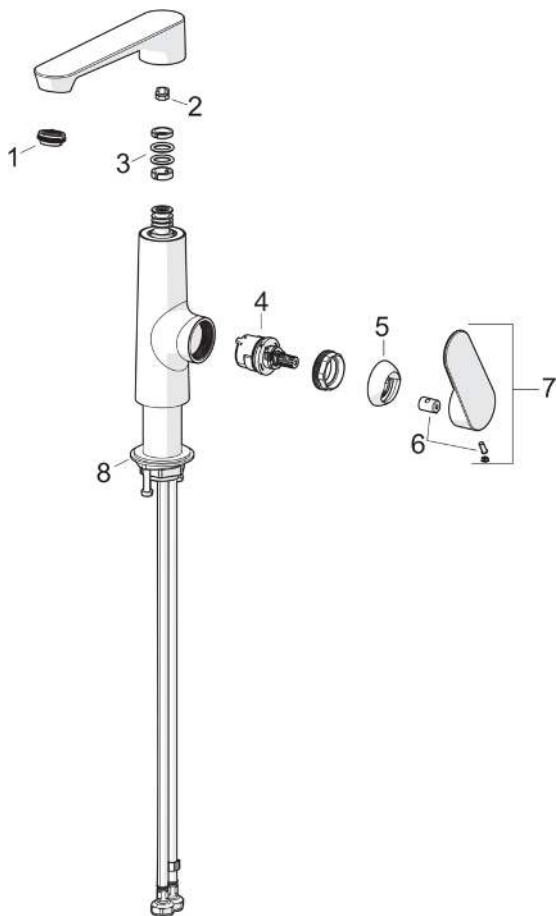

- Standmontage
- Chrom
- Schwenkbarer Auslauf
- Integrierter Strahlregler, ohne Mundstück direkt in den Armaturenauslauf geschraubt, PCA® konstante Durchflussleistung unabhängig vom Fließdruck, Schwenkbar
- Einhandbedienhebel/Griff, Hebel mit W+K-Kennzeichnung
- Push-Open-Ablaufgarnitur
- Temperaturbegrenzer, Heißwassersperre einstellbar (im Lieferumfang enthalten)
- ø 3.0 Steuerpatrone mit keramischen Dichtscheiben zur Wassermengen- und Temperatureinstellung
- Anschluss über flexible Druckschläuche

TECHNISCHE DATEN

DURCHFLUSSEIGENSCHAFTEN

Durchfluss bei 3 bar (mit Durchflussregler) **4.8 l/min**

TECHNISCHE EIGENSCHAFTEN

Warmwasserversorgung	max. +90°C
Arbeitsdruck	0.5-10 bar
Anschlussgröße	G3/8
Ausladung	160 mm
Sicherungseinrichtung (EN1717)	AA
Werkstoff	Messing

VORSCHRIFTEN

EN Standard	EN 817
Geräuschklasse	I (ISO 3822)

ZULASSUNGEN UND DEKLARATIONEN

Konformitätserklärung **DoC**

ERSATZTEILE

SP37542263

	Name	Art.-Nr.
01	Luftsprudler und Schlüssel, M24x1 HC SSR-STD	59914015
02	Begrenzer für Schwenkauslauf, 120° Ausgelaufen	59914429
03	Auslaufdichtung	1020543V
04	Kartusche, 3.0	1014428V
05	Abdeckkappe Chrom	1012132V
06	Dekorkappe	1020542V
07	Hebel Chrom	1020536V
08	Befestigungssatz	59913479