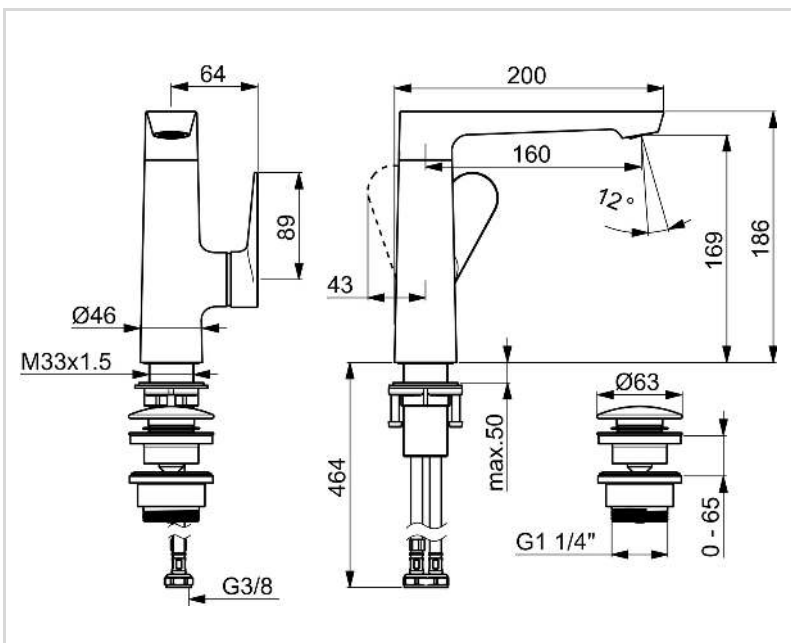

- Standmontage
- Chrom
- Schwenkbarer Auslauf
- Integrierter Strahlregler, ohne Mundstück direkt in den Armaturenauslauf geschraubt, PCA® konstante Durchflussleistung unabhängig vom Fließdruck, Schwenkbar
- Einhandbedienhebel/Griff, Hebel mit W+K-Kennzeichnung
- Push-Open-Ablaufgarnitur
- Temperaturbegrenzer, Heißwassersperre einstellbar (im Lieferumfang enthalten)
- ø 3.0 Steuerpatrone mit keramischen Dichtscheiben zur Wassermengen- und Temperatureinstellung
- Anschluss über flexible Druckschläuche

TECHNISCHE DATEN

DURCHFLUSSEIGENSCHAFTEN

Durchfluss bei 3 bar (mit Durchflussregler) **4.8 l/min**

TECHNISCHE EIGENSCHAFTEN

Warmwasserversorgung	max. +90°C
Arbeitsdruck	0.5-10 bar
Anschlussgröße	G3/8
Ausladung	160 mm
Sicherungseinrichtung (EN1717)	AA
Werkstoff	Messing

VORSCHRIFTEN

EN Standard	EN 817
Geräuschklasse	I (ISO 3822)

ZULASSUNGEN UND DEKLARATIONEN

Konformitätserklärung **DoC**

ERSATZTEILE

SP37542263

	Name	Art.-Nr.
01	Luftsprudler und Schlüssel, M24x1 HC SSR-STD	59914015
02	Begrenzer für Schwenkauslauf, 120° Ausgelaufen	59914429
03	Auslaufdichtung	1020543V
04	Kartusche, 3.0	1014428V
05	Abdeckkappe Chrom	1012132V
06	Dekorkappe	1020542V
07	Hebel Chrom	1020536V
08	Befestigungssatz	59913479