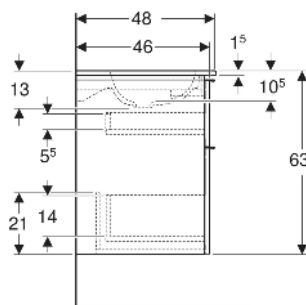

Geberit iCon Set Möbelwaschtisch schmaler Rand, mit Unterschrank, zwei Schubladen und Waschbeckenanschluss

EIGENSCHAFTEN

- FSC™ C134279 zertifiziert
- Wandhängend
- Mit zwei Schubladen
- Schmäler Rand
- Schublade mit Selbsteinzug
- Griff zum Öffnen
- Griff austauschbar
- Schublade ohne Geruchsverschlussausschnitt
- Waschtischunterschrank aus hochverdichteter Dreischicht-Holzspanplatte
- Feuchtigkeitsbeständig
- Vormontiert geliefert

TECHNISCHE DATEN

Werkstoff	Sanitärkeramik / Hochverdichtete Dreischicht- Holzspanplatte
Schubladenbelastung max.	20 kg

LIEFERUMFANG

- Waschtisch
- Waschbeckenanschluss mit freiem Auslauf und Siphon
Raumsparmodell, ø 32 mm
- Unterschrank für Möbelwaschtisch
- Befestigungsmaterial

ZUBEHÖR

- Geberit Handtuchhalter für Badezimmermöbel
- Geberit Griff
- Geberit Lichtleiste für Schublade, links und rechts, Länge 35 cm
- Geberit Set Schubladeneinsätze für obere Schublade
- Geberit Steckdosenelement mit Netzstecker
- Geberit Steckdosenelement mit ComfortLight-Modul
- Geberit Handtuchhalter für Badezimmermöbel
- Geberit Set Füße schmal

INFO

- Ab dem 01.01.2026 ist der Waschbeckenanschluss und Geruchsverschluss Raumsparmodell im Lieferumfang enthalten.

<i>Art.-Nr.</i>	<i>Farbe / Oberfläche</i>	<i>Hahnloch</i>	<i>Überlauf</i>	<i>B</i> cm	<i>H</i> cm	<i>T</i> cm	<i>VE1</i> St
502.338.JR.1 *	Waschtisch: weiß Korpus, Front: Nussbaum hickory / Melamin Holzstruktur Griff: lava / pulverbeschichtet matt	links und rechts	ohne	120	63	48	1