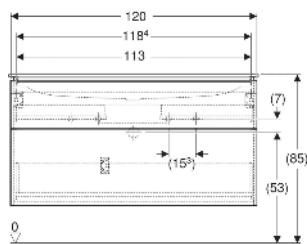

Geberit iCon Set Möbelwaschtisch schmaler Rand, mit Unterschrank, zwei Schubladen und Waschbeckenanschluss

EIGENSCHAFTEN

- FSC™ C134279 zertifiziert
- Wandhängend
- Mit zwei Schubladen
- Schmäler Rand
- Schublade mit Selbsteinzug
- Griff zum Öffnen
- Griff austauschbar
- Schublade ohne Geruchsverschlussausschnitt
- Waschtischunterschrank aus hochverdichteter Dreischicht-Holzspanplatte
- Feuchtigkeitsbeständig
- Vormontiert geliefert

TECHNISCHE DATEN

Werkstoff	Sanitärkeramik / Hochverdichtete Dreischicht- Holzspanplatte
Schubladenbelastung max.	20 kg

LIEFERUMFANG

- Waschtisch
- Waschbeckenanschluss mit freiem Auslauf und Siphon
Raumsparmodell, ø 32 mm
- Unterschrank für Möbelwaschtisch
- Befestigungsmaterial

INFO

- Ab dem 01.01.2026 ist der Waschbeckenanschluss und Geruchsverschluss Raumsparmodell im Lieferumfang enthalten.

<i>Art.-Nr.</i>	<i>Farbe / Oberfläche</i>	<i>Hahnloch</i>	<i>Überlauf</i>	<i>B</i> cm	<i>H</i> cm	<i>T</i> cm	<i>VE1</i> St
502.338.JR.1 *	Waschtisch: weiß Korpus, Front: Nussbaum hickory / Melamin Holzstruktur Griff: lava / pulverbeschichtet matt	links und rechts	ohne	120	63	48	1