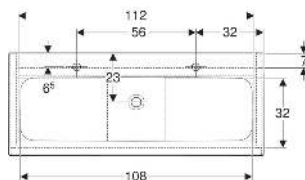

Geberit iCon Set Möbelwaschtisch schmaler Rand, mit Unterschrank, zwei Schubladen und Waschbeckenanschluss

EIGENSCHAFTEN

- FSC™ C134279 zertifiziert
- Wandhängend
- Mit zwei Schubladen
- Schmäler Rand
- Schublade mit Selbsteinzug
- Griff zum Öffnen
- Griff austauschbar
- Schublade ohne Geruchsverschlussausschnitt
- Waschtischunterschrank aus hochverdichteter Dreischicht-Holzspanplatte
- Feuchtigkeitsbeständig
- Vormontiert geliefert

TECHNISCHE DATEN

Werkstoff	Sanitärkeramik / Hochverdichtete Dreischicht- Holzspanplatte
Schubladenbelastung max.	20 kg

LIEFERUMFANG

- Waschtisch
- Waschbeckenanschluss mit freiem Auslauf und Siphon
Raumsparmodell, ø 32 mm
- Unterschrank für Möbelwaschtisch
- Befestigungsmaterial

ZUBEHÖR

- Geberit Handtuchhalter für Badezimmermöbel
- Geberit Griff
- Geberit Lichtleiste für Schublade, links und rechts, Länge 35 cm
- Geberit Set Schubladeneinsätze für obere Schublade
- Geberit Steckdosenelement mit Netzstecker
- Geberit Steckdosenelement mit ComfortLight-Modul
- Geberit Handtuchhalter für Badezimmermöbel
- Geberit Set Füße schmal

INFO

- Ab dem 01.01.2026 ist der Waschbeckenanschluss und Geruchsverschluss Raumsparmodell im Lieferumfang enthalten.

<i>Art.-Nr.</i>	<i>Farbe / Oberfläche</i>	<i>Hahnloch</i>	<i>Überlauf</i>	<i>B</i> cm	<i>H</i> cm	<i>T</i> cm	<i>VE1</i> St
502.338.JR.1 *	Waschtisch: weiß Korpus, Front: Nussbaum hickory / Melamin Holzstruktur Griff: lava / pulverbeschichtet matt	links und rechts	ohne	120	63	48	1