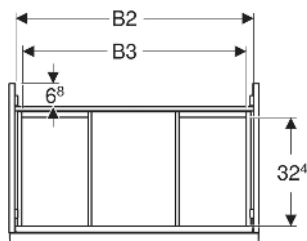

Geberit Acanto Unterschrank für Waschtisch, mit einer Schublade und einer Innenschublade

EIGENSCHAFTEN

- FSC™ C134279 zertifiziert
- Wandhängend
- Mit einer Schublade
- Mit einer Innenschublade
- Griff zum Öffnen
- Griff austauschbar
- Schublade mit Selbsteinzug
- Schublade ohne Geruchsverschlussausschnitt
- Feuchtigkeitsbeständig
- Vormontiert geliefert

TECHNISCHE DATEN

| | |
|--------------------------|--|
| Werkstoff | Hochverdichtete Dreischicht-Holzspanplatte |
| Schubladenbelastung max. | 20 kg |

LIEFERUMFANG

- Unterschrank für Waschtisch
- Befestigungsmaterial

ZUBEHÖR

- Geberit Handtuchhalter für Badezimmermöbel
- Geberit Griff

- Geberit Lichtleiste für Schublade, links und rechts, Länge 35 cm
- Geberit Set Schubladeneinsätze für obere Schublade
- Geberit Steckdosenelement mit Netzstecker
- Geberit Steckdosenelement mit ComfortLight-Modul
- Geberit Handtuchhalter für Badezimmermöbel
- Geberit Set Füße schmal

| <i>Art.-Nr.</i> | <i>Mix & Match</i> | <i>Farbe / Oberfläche</i> | <i>B</i> cm | <i>B1</i> cm | <i>B2</i> cm | <i>B3</i> cm | <i>Breite Waschtisch</i> cm | <i>H</i> cm | <i>T</i> cm | <i>VE1</i> St |
|-----------------------|------------------------|--|----------------|-----------------|-----------------|-----------------|--------------------------------|----------------|----------------|------------------|
| 503.004.JR.1 * | Ja | Korpus, Front: Nussbaum hickory / Melamin Holzstruktur Griff: lava / pulverbeschichtet matt | 74 | 68.8 | 70.8 | 66.5 | 75 | 54.1 | 47.5 | 1 |