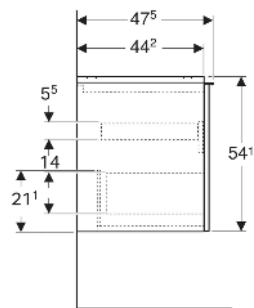

Geberit Acanto Unterschrank für Waschtisch, mit einer Schublade und einer Innenschublade

EIGENSCHAFTEN

- FSC™ C134279 zertifiziert
- Wandhängend
- Mit einer Schublade
- Mit einer Innenschublade
- Griff zum Öffnen
- Griff austauschbar
- Schublade mit Selbsteinzug
- Schublade ohne Geruchsverschlussausschnitt
- Feuchtigkeitsbeständig
- Vormontiert geliefert

TECHNISCHE DATEN

| | |
|--------------------------|--|
| Werkstoff | Hochverdichtete Dreischicht-Holzspanplatte |
| Schubladenbelastung max. | 20 kg |

LIEFERUMFANG

- Unterschrank für Waschtisch
- Befestigungsmaterial

ZUBEHÖR

- Geberit Handtuchhalter für Badezimmermöbel
- Geberit Griff

- Geberit Lichtleiste für Schublade, links und rechts, Länge 35 cm
- Geberit Set Schubladeneinsätze für obere Schublade
- Geberit Steckdosenelement mit Netzstecker
- Geberit Steckdosenelement mit ComfortLight-Modul
- Geberit Handtuchhalter für Badezimmermöbel
- Geberit Set Füße schmal

| <i>Art.-Nr.</i> | <i>Mix & Match</i> | <i>Farbe / Oberfläche</i> | <i>B</i> cm | <i>B1</i> cm | <i>B2</i> cm | <i>B3</i> cm | <i>Breite Waschtisch</i> cm | <i>H</i> cm | <i>T</i> cm | <i>VE1</i> St |
|-----------------------|------------------------|--|----------------|-----------------|-----------------|-----------------|--------------------------------|----------------|----------------|------------------|
| 503.004.JR.1 * | Ja | Korpus, Front: Nussbaum hickory / Melamin Holzstruktur Griff: lava / pulverbeschichtet matt | 74 | 68.8 | 70.8 | 66.5 | 75 | 54.1 | 47.5 | 1 |