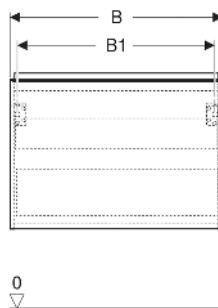

Geberit Acanto Unterschrank für Waschtisch, mit einer Schublade und einer Innenschublade

EIGENSCHAFTEN

- FSC™ C134279 zertifiziert
- Wandhängend
- Mit einer Schublade
- Mit einer Innenschublade
- Griff zum Öffnen
- Griff austauschbar
- Schublade mit Selbsteinzug
- Schublade ohne Geruchsverschlussausschnitt
- Feuchtigkeitsbeständig
- Vormontiert geliefert

TECHNISCHE DATEN

| | |
|--------------------------|--|
| Werkstoff | Hochverdichtete Dreischicht-Holzspanplatte |
| Schubladenbelastung max. | 20 kg |

LIEFERUMFANG

- Unterschrank für Waschtisch
- Befestigungsmaterial

ZUBEHÖR

- Geberit Handtuchhalter für Badezimmermöbel
- Geberit Griff

- Geberit Lichtleiste für Schublade, links und rechts, Länge 35 cm
- Geberit Set Schubladeneinsätze für obere Schublade
- Geberit Steckdosenelement mit Netzstecker
- Geberit Steckdosenelement mit ComfortLight-Modul
- Geberit Handtuchhalter für Badezimmermöbel
- Geberit Set Füße schmal

| <i>Art.-Nr.</i> | <i>Mix & Match</i> | <i>Farbe / Oberfläche</i> | <i>B</i> cm | <i>B1</i> cm | <i>B2</i> cm | <i>B3</i> cm | <i>Breite Waschtisch</i> cm | <i>H</i> cm | <i>T</i> cm | <i>VE1</i> St |
|-----------------------|------------------------|--|----------------|-----------------|-----------------|-----------------|--------------------------------|----------------|----------------|------------------|
| 503.004.JR.1 * | Ja | Korpus, Front: Nussbaum hickory / Melamin Holzstruktur Griff: lava / pulverbeschichtet matt | 74 | 68.8 | 70.8 | 66.5 | 75 | 54.1 | 47.5 | 1 |