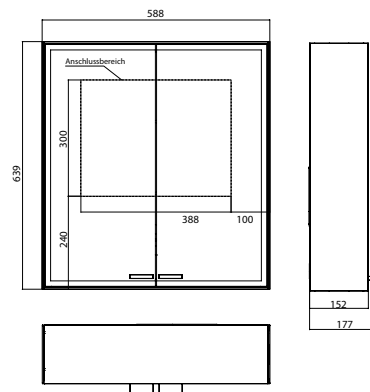

PRODUKTINFORMATION

Lichtspiegelschrank prestige 2, 588 mm, Aufputzmodell, IP 44 ohne light system

Art.-Nr.9897 070 01

Mit emco light system: Bedienung der Funktionen Ein/Aus, Lichtstärke, Lichtfarbe (2.700 bis 6.500 K) und Szenenauswahl (Cosmetic, Energizing, Relaxing) über App, Controller oder direkt am Touch-Bedienfeld. Vernetzung verschiedener Lichtquellen über Bluetooth. Detailinformationen zum emco light system unter www.emco-bath.com. Ohne emco light system: stufenlose Lichtsteuerung An/Aus, Helligkeit und Lichtfarbe (2.700 bis 6.500 K) über drei integrierte Touchbedienfelder, Umlaufende LED-Beleuchtung, verspiegelte Rückwand, verspiegelte Seitenwände, 2 stufenlos einstellbare Glasablagen, 2 Steckdosen, Höhe: 639 mm