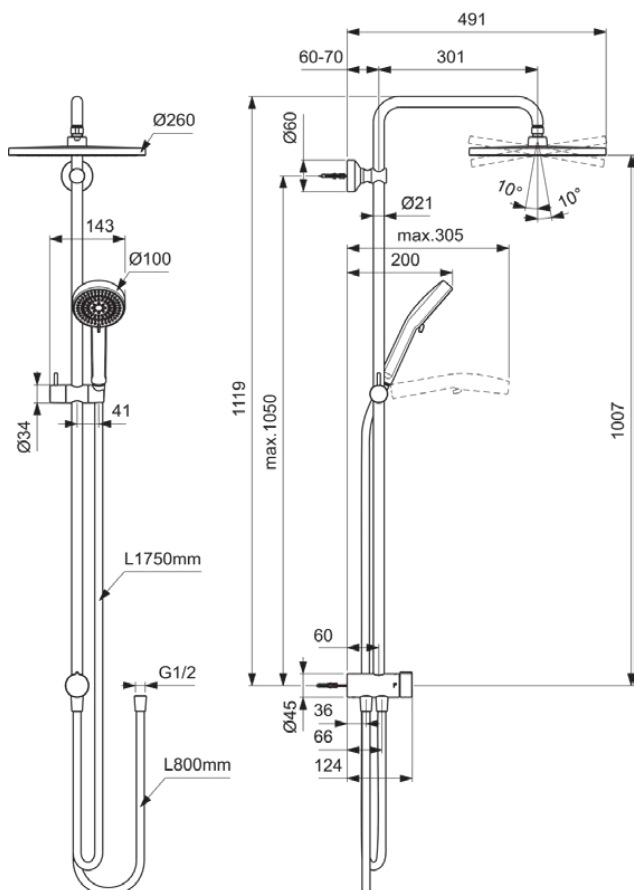

CERATWIST T25

BE229AA

CERATWIST T25 | Duschesystem AP 260x491x1119 mm in chrom, 12.0 l/min (3 bar) | Variable Strahlarten

Bild & Zeichnung

Allgemeine Informationen

Produktkategorie:	Duschsysteme
Produktart:	Duschsystem AP
Marke:	Ideal Standard
Kollektion:	CERATWIST T25
Designer:	Ideal Standard
Colour:	AA - Chrom
Oberflächenbeschaffenheit:	glänzend
Höhe (mm):	1119
Breite (mm):	260
Ausladung (mm):	491 - 501
Befestigungsart:	Befestigungsschrauben
Nettogewicht (kg):	2.81
EAN Code:	3800861139959

Im Lieferumfang enthaltene Produkte

BE219AA:	IDEALRAIN Kopfbrause 260x260x54 mm in chrom
BE217AA:	IDEALRAIN Multi-Funktionshandbrause 100x232 mm in chrom
BE175AA:	IDEALRAIN Brauseschlauch 1750 mm in chrom
B961890AA:	Brauseschlauch

Features

Variable Strahlarten

Produktspezifikationen

Einstellbarer Sprühmodus:	Ja
Anzahl der Griffe:	1
Anzahl der Strahlarten:	2
Farbcode:	AA
Farbbeschreibung:	chrom
Höhenverstellbare Handbrause:	Ja
Griffposition:	Vorderseite
Maximaler Durchfluss bei 3 bar (l/min):	12.0
Maximaler Durchfluss bei 3 bar (l/min) für alle Auslässe:	8/12
Durchfluss bei 3 bar (l) - Handbrause:	8
Durchfluss bei 3 bar (l) - Kopfbrause:	12
PVD Technologie:	Nein
Gewindeanschluss des Brauseschlauchs:	G 1/2
Smartshine:	Ja
Oberflächenschutz:	verchromt
Oberflächenbeschaffenheit:	glänzend

CERATWIST T25

BE229AA

CERATWIST T25 | Duschesystem AP 260x491x1119 mm in chrom, 12.0 l/min (3 bar) | Variable Strahlarten

Produktspezifikationen

Griffart:	Drehknopf
Sprühart:	Seidenregen / Regen
Art der Temperaturkontrolle:	Manuelle Betätigung
Mit Umsteleinheit:	Ja
Mit Rosette(n):	Nein
Mit Handbrause:	Ja
Mit Griff(en):	Ja
Mit Kopfbrause:	Ja
Mit Ablage(n):	Nein
Mit Brauseschlauch:	Ja
Mit Seitenbrause:	Nein
Mit Brausehalter:	Ja
Mit Seifenschale:	Nein
Mit Wandanschlussbogen:	Nein
Befestigungsmaterial im Lieferumfang enthalten:	Ja
Befestigungsart:	Befestigungsschrauben
Montageart:	wandhängend