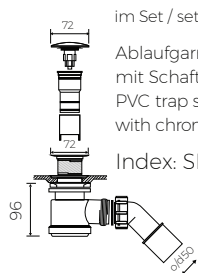

ELBRUS I

BADEWANNE VORWANDVERSION
BACK TO WALL BATHTUB

Index: B-021-1805-802-M-00-00

- Installationstyp / Recommended mounting method:
- Vorwandversion / Back to wall

- Passend für Armaturen / Suitable with kind of faucets
- Wandarmatur / Wall mounted
- Waschtischarmatur / Countertop
- Freistehende Armatur / Floor mounted standing

- Material / Material:
- MARMOLIT®

Es gibt die Möglichkeit die Farben zu verbinden/
The possibility of combining colors:
Schwarz-Weiß/ black-white

- Bei der Montage des Siphons muss eine Vertiefung im Fußboden an der Stelle des Abflusses ausgespart werden
To install syphon, drilling below the floor level is required

Gewicht / Weight : 185 kg
Gewicht mit Wasser / Weight with water : 495 kg

LÄNGE LENGHT	BREITE WIDTH	HÖHE HEIGHT
1805	802	602

Bereich der Armatur-Anbohrungen /
space suitable for tap holes drilling

DIESES PRODUKT IST KOMBINIERBAR MIT: / PRODUCT COMPATIBLE WITH: