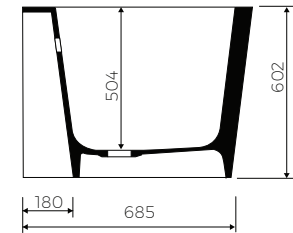

Gewicht / Weight : 185 kg
Gewicht mit Wasser / Weight with water : 495 kg

LÄNGE LENGHT	BREITE WIDTH	HÖHE HEIGHT
1805	802	602

Bereich der Armatur-Anbohrungen /
space suitable for tap holes drilling

DIESES PRODUKT IST KOMBINIERBAR MIT: / PRODUCT COMPATIBLE WITH: