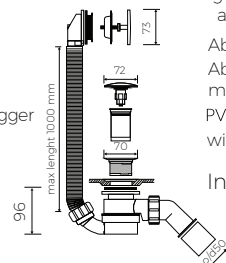

- Material / Material:
- MARMOLIT®

Es gibt die Möglichkeit die Farben zu verbinden/
The possibility of combining colors:
Schwarz-Weiß/ black-white

- Bei der Montage des Siphons muss eine Vertiefung im Fußboden an der Stelle des Abflusses ausgespart werden
To install syphon, drilling below the floor level is required

Gewicht / Weight : 185 kg
Gewicht mit Wasser / Weight with water : 495 kg

LÄNGE LENGHT	BREITE WIDTH	HÖHE HEIGHT
1805	802	602

Bereich der Armatur-Anbohrungen /
space suitable for tap holes drilling

DIESES PRODUKT IST KOMBINIERBAR MIT: / PRODUCT COMPATIBLE WITH:

im Set / set included
Ablaufgarnitur ohne Überlauf
mit Schaftventil „Klick Klack“ - chrom/weiß
PVC trap set
with chromed/white* waste and „Click Clack“ trigger

Index: SBK/SBKW*

*gegen Aufpreis /
additional fees apply