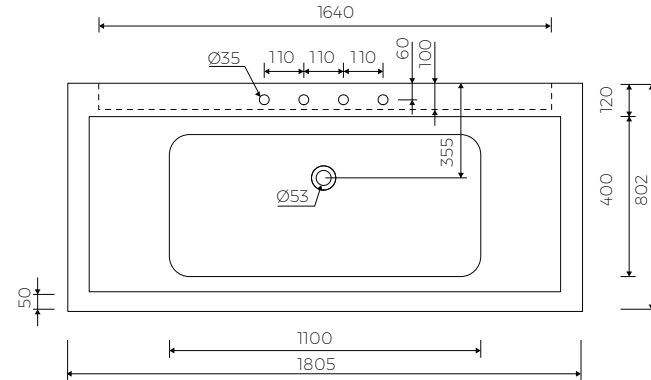

ELBRUS I

BADEWANNE VORWANDVERSION
BACK TO WALL BATHTUB

Index: B-021-1805-802-M-00-00

- Installationstyp / Recommended mounting method:
- Vorwandversion / Back to wall

- Passend für Armaturen / Suitable with kind of faucets
- Wandarmatur / Wall mounted
- Waschtischarmatur / Countertop
- Freistehende Armatur / Floor mounted standing

- Material / Material:
- MARMOLIT®

Es gibt die Möglichkeit die Farben zu verbinden/
The possibility of combining colors:
Schwarz-Weiß/ black-white

- Bei der Montage des Siphons muss eine Vertiefung im Fußboden an der Stelle des Abflusses ausgespart werden
To install syphon, drilling below the floor level is required

Gewicht / Weight : 185 kg
Gewicht mit Wasser / Weight with water : 495 kg

LÄNGE LENGHT	BREITE WIDTH	HÖHE HEIGHT
1805	802	602

Bereich der Armatur-Anbohrungen /
space suitable for tap holes drilling

DIESES PRODUKT IST KOMBINIERBAR MIT: / PRODUCT COMPATIBLE WITH: