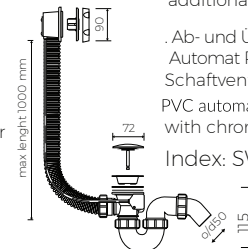

- Material / Material:
- MARMOLIT®

Es gibt die Möglichkeit die Farben zu verbinden/
The possibility of combining colors:
Schwarz-Weiß/ black-white

- Bei der Montage des Siphons muss eine Vertiefung im Fußboden an der Stelle des Abflusses ausgespart werden
To install syphon, drilling below the floor level is required

Gewicht / Weight : 185 kg
Gewicht mit Wasser / Weight with water : 495 kg

LÄNGE LENGHT	BREITE WIDTH	HÖHE HEIGHT
1805	802	602

Bereich der Armatur-Anbohrungen /
space suitable for tap holes drilling

DIESES PRODUKT IST KOMBINIERBAR MIT: / PRODUCT COMPATIBLE WITH:

im Set / set included
Ablaufgarnitur ohne Überlauf
mit Schaftventil „Klick Klack“ - chrom/weiß
PVC trap set
with chromed/white* waste and „Click Clack“ trigger

Index: SBK/SBKW*

*gegen Aufpreis /
additional fees apply

*gegen Aufpreis /
additional fees apply

Ablaufgarnitur mit Überlauf
Ablauf „Klick Klack“
mit verchromter Abdeckkappe
PVC trap and overflow set
with chromed waste and „Click Clack“ trigger

Index: SWK*

*gegen Aufpreis /
additional fees apply