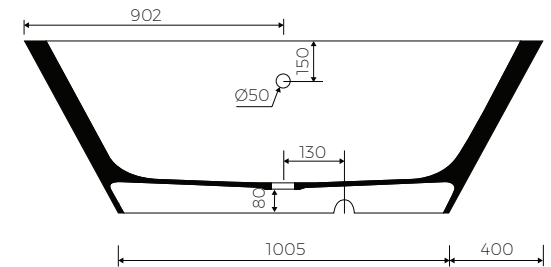

- Material / Material:
- MARMOLIT®

Es gibt die Möglichkeit die Farben zu verbinden/
The possibility of combining colors:
Schwarz-Weiß/ black-white

- Bei der Montage des Siphons muss eine Vertiefung im Fußboden an der Stelle des Abflusses ausgespart werden
To install syphon, drilling below the floor level is required

Gewicht / Weight : 185 kg
Gewicht mit Wasser / Weight with water : 495 kg

LÄNGE LENGHT	BREITE WIDTH	HÖHE HEIGHT
1805	802	602

Bereich der Armatur-Anbohrungen /
space suitable for tap holes drilling

DIESES PRODUKT IST KOMBINIERBAR MIT: / PRODUCT COMPATIBLE WITH: